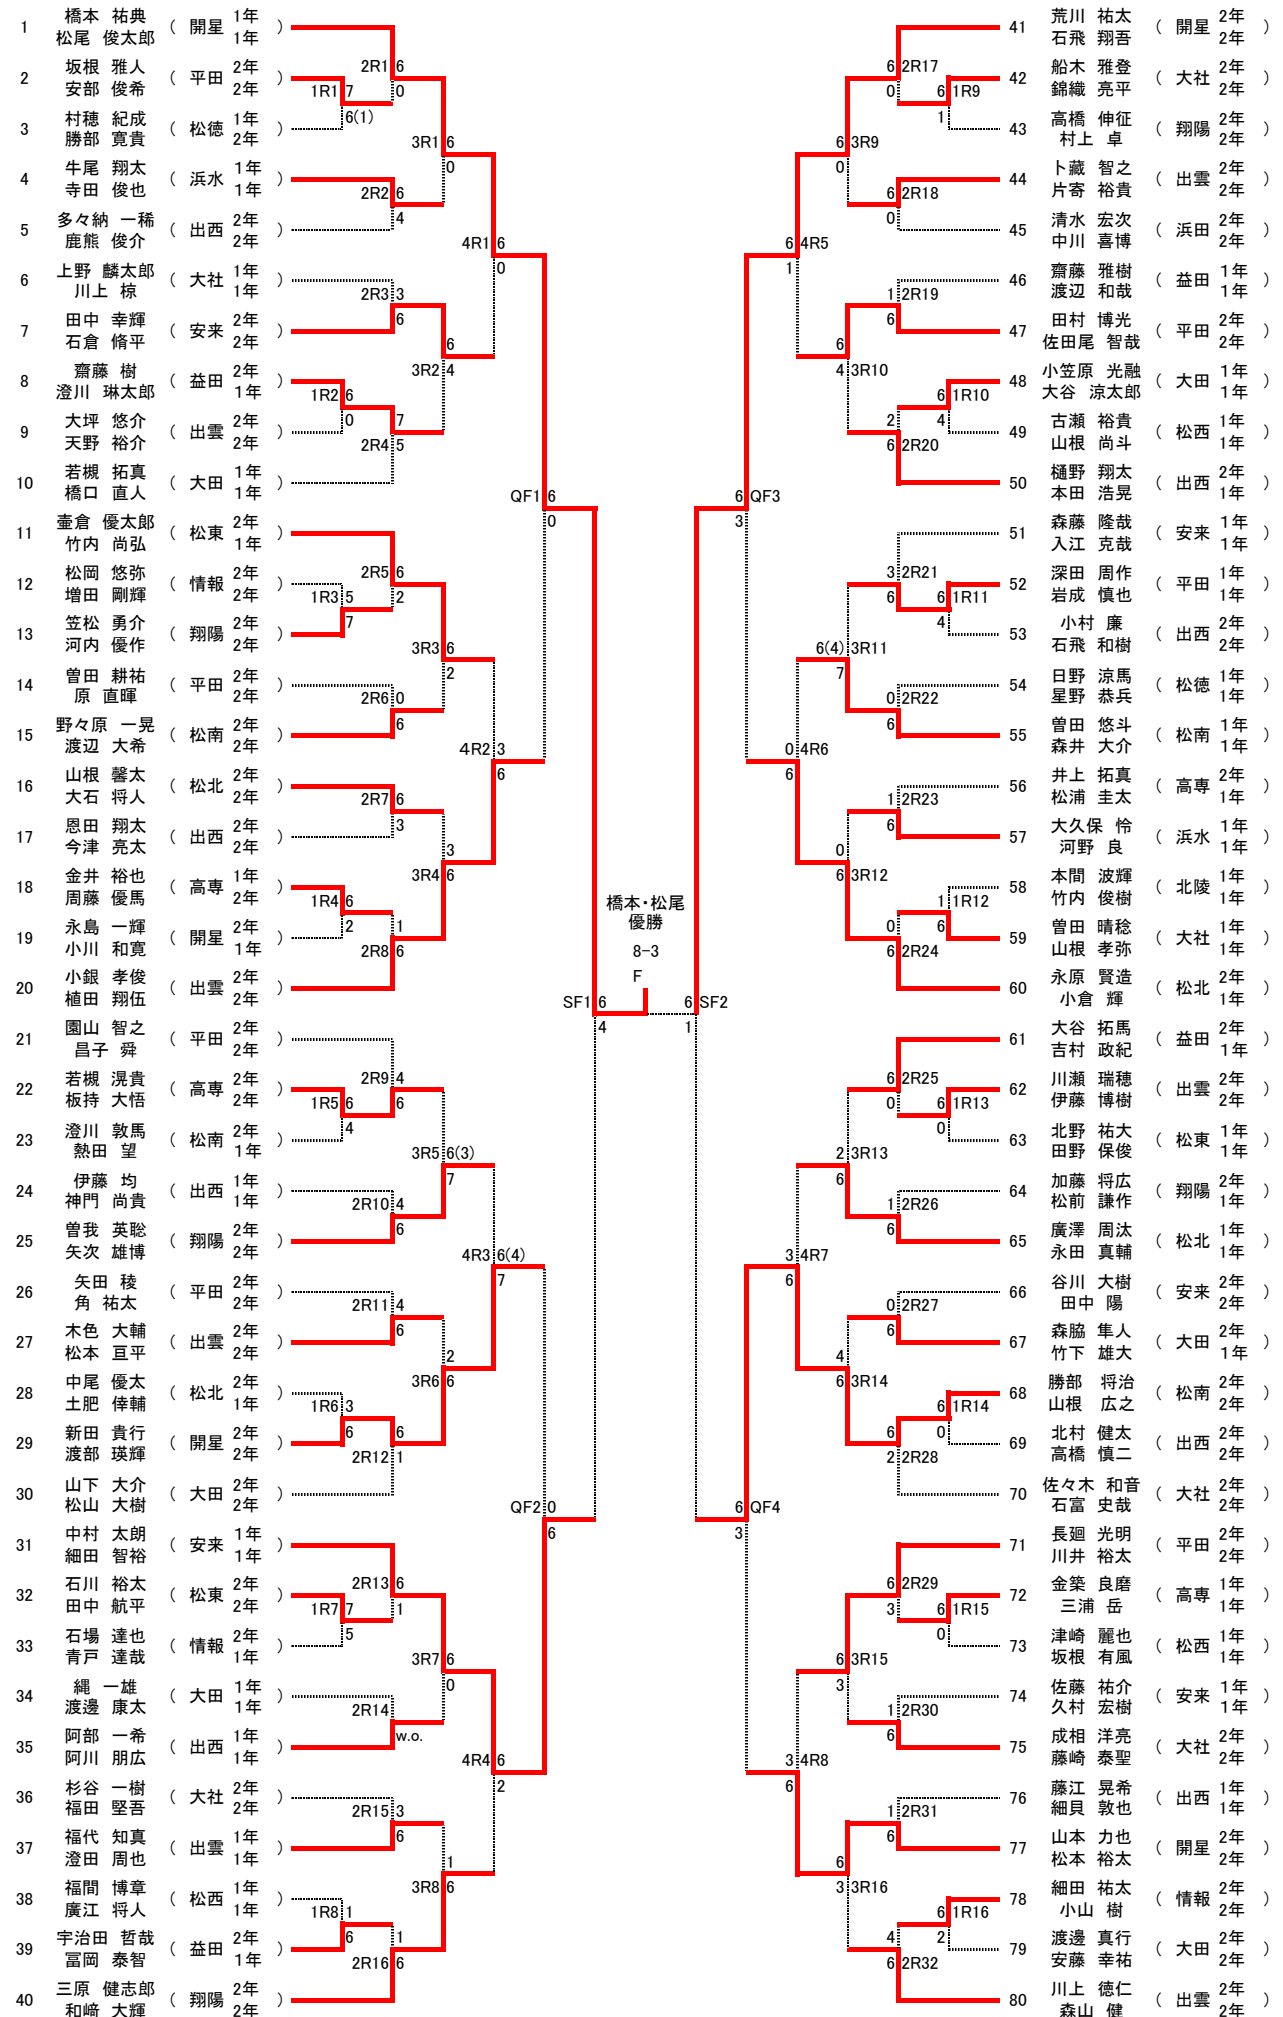

男子シングルス

男子ダブルス

■女子シングルス

女子シングルス3位～16位決定戦(ベスト16)

9位～10位

3位～4位

5位～6位

7位～8位

11位～12位

13位～16位

15位～16位

女子シングルス17位～24位決定戦(ベスト32)

17位～24位

19位～20位

21位～24位

23位～24位

女子は25位以下を決めていないので、必要があれば後日抽選をする

■女子ダブルス

女子ダブルス3位～16位決定戦(ベスト16)

9位～10位

4	奥野・栗之宮(飯南)								
6	安食・曾田(松東)	1	④						
14	児玉・梶谷(大社)	④		④					
16	対間・佐藤(出雲)	2							
24	澤田・松田(飯南)	0							
27	錦織・原野(出雲)	3	⑤						
32	藤田・吉田(翔陽)	④		④					
33	西村・杉本(大田)	1							
		0							
									④ 9位