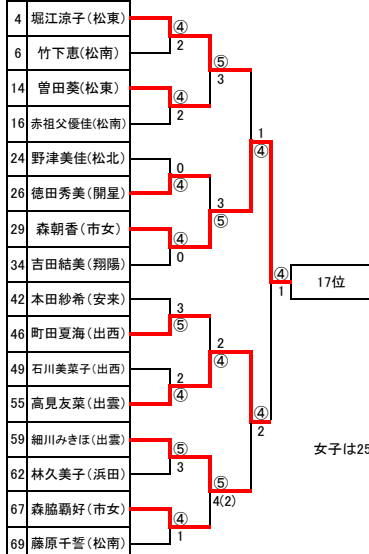

男子シングルス

男子ダブルス

■女子シングルス

女子シングルス3位～16位決定戦(ベスト16)

9位～10位

3位～4位

5位～6位

7位～8位

11位～12位

13位～16位

15位～16位

女子シングルス17位～24位決定戦(ベスト32)

17位～24位

19位～20位

21位～24位

23位～24位

女子は25位以下を決めていないので、必要があれば後日抽選をする

■女子ダブルス

女子ダブルス3位～16位決定戦(ベスト16)

9位～10位

4	奥野・栗之宮(飯南)								
6	安食・曾田(松東)	1	④						
14	児玉・梶谷(大社)	④		④					
16	対間・佐藤(出雲)	2							
24	澤田・松田(飯南)	0							
27	錦織・原野(出雲)	3	⑤						
32	藤田・吉田(翔陽)	④		④					
33	西村・杉本(大田)	1							
		0							
									④ 9位

3位～4位

10	黒崎・布野(出西)				
36	生垣・楨野(松東)	1	⑥		
					3位

5位～6位

9	三島・竹下(松南)				
19	須藤・荒木(浜田)	④			
25	松本・森(市女)	2			
29	渡部・高見(出雲)	④			
		2			
					4(4) 5位
					⑤

7位～8位

19	須藤・荒木(浜田)				
25	松本・森(市女)	④			
		1			7位

11位～12位