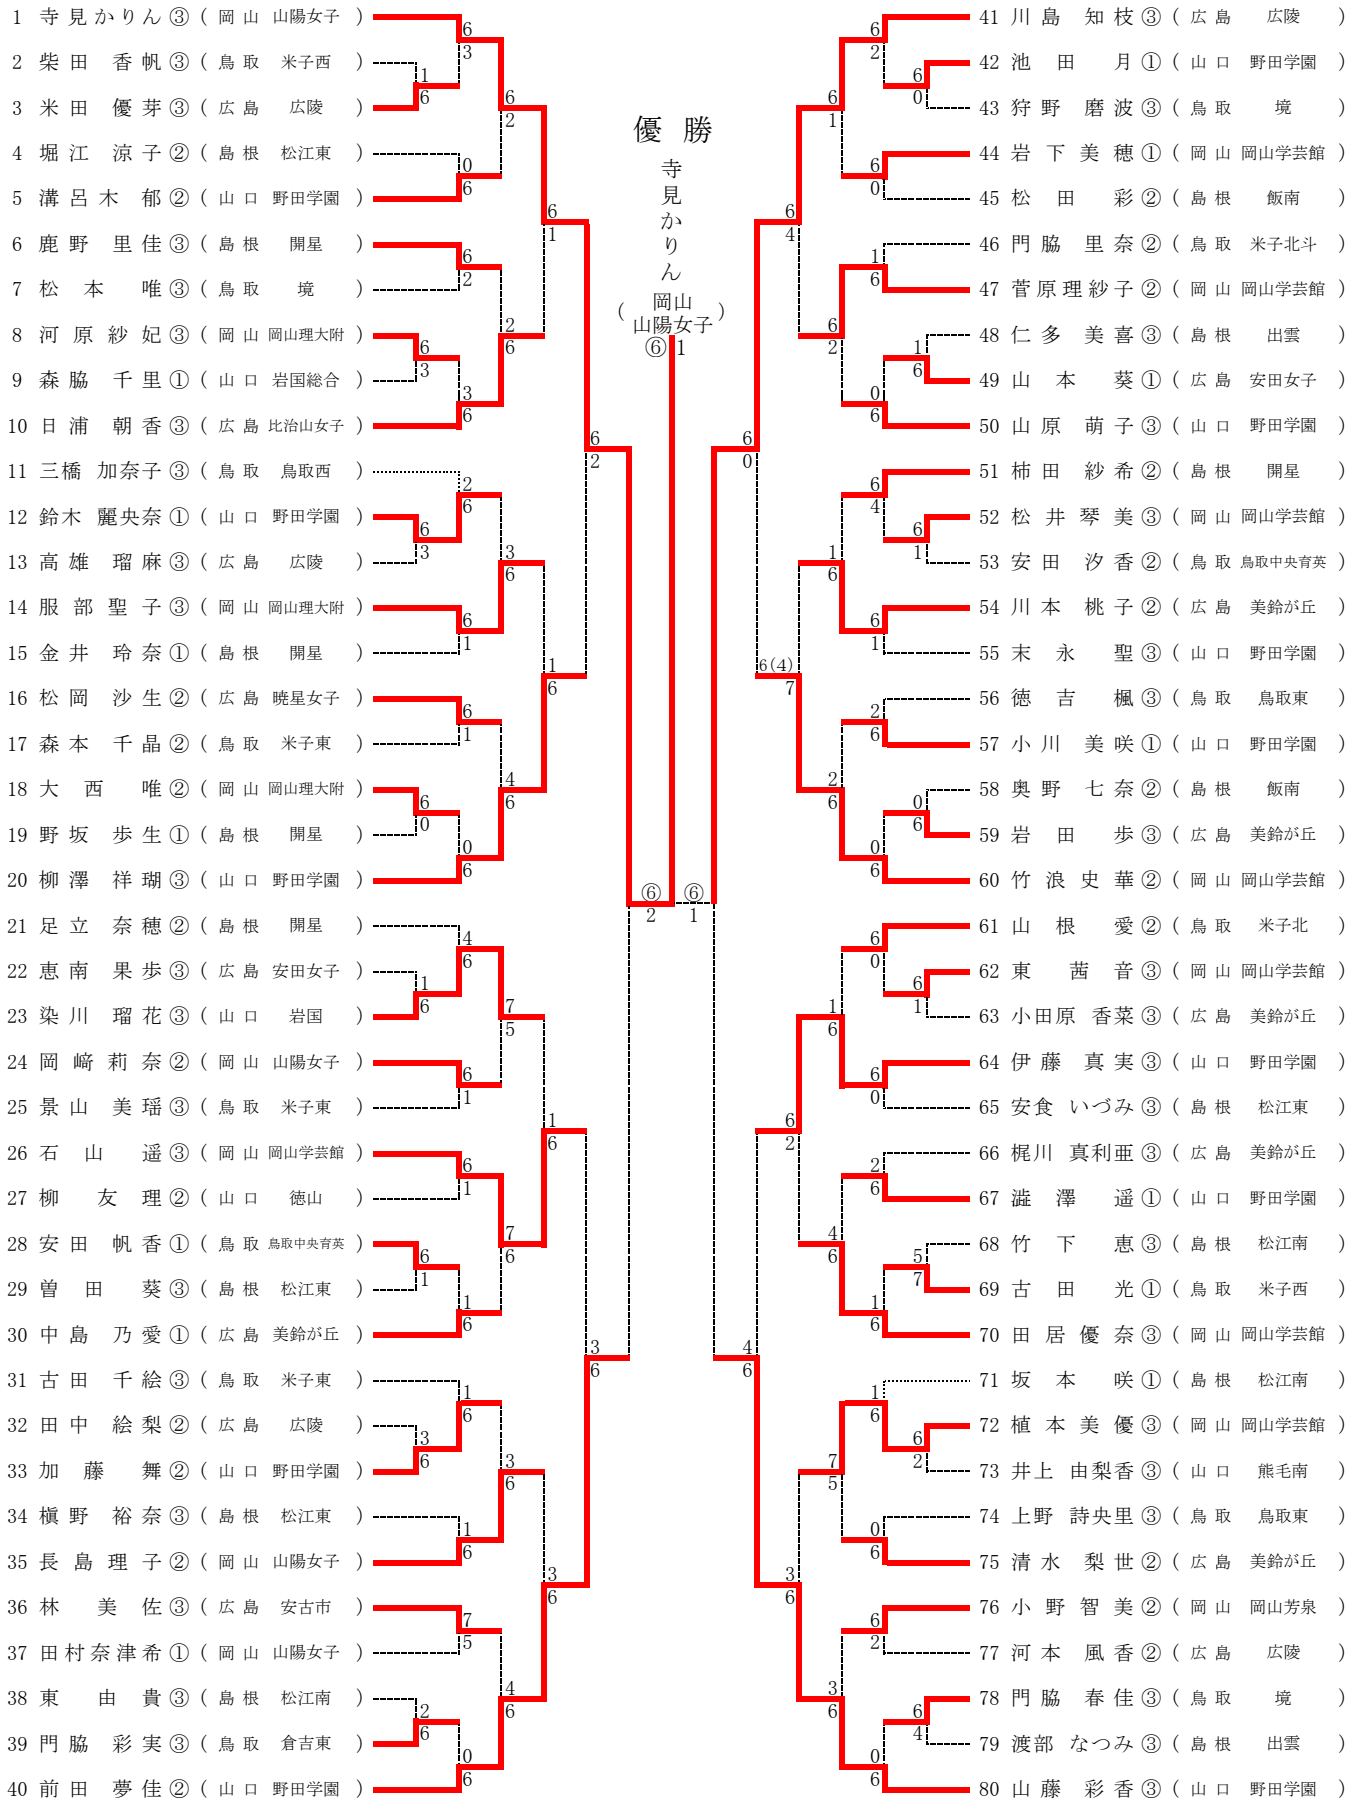

1 R 1			
	鳥取西	0 - ③	開星
D1	林・玉木	1 - ⑧	D1 荒川・石飛
S1	田中	1 - ⑧	S1 橋本
S2	平木	6 - ⑧	S2 松尾

S F 1			
	岡山理科大付属 ②	- 1	開星
D1	保田・大西 ⑧	- 4	D1 荒川・石飛
S1	萱野 6	- ⑧	S1 橋本
S2	堤 ⑧	- 4	S2 松尾

S F 2			
	瀬戸内 ③	- 0	宇部
D1	中原・岸 ⑨	- 7	D1 福井・奥田
S1	梶下 ⑧	- 1	S1 大庭
S2	乾 ⑧	- 2	S2 清水

S F 2					
	美鈴が丘	0	-	③	山陽女子
D1	梶川 真利亜 小田原 香菜	7	-	9	D1 岡崎 莉奈 田村 奈津希
S1	中島 乃愛	3	-	8	S1 寺見 かりん
S2	川本 桃子	8(2)	-	9	S2 長島 理子

F					
	野田学園	②	-	1	山陽女子
D1	山原 萌子 末永 聖	8	-	5	D1 岡崎 莉奈 田村 菜津希
S1	山藤 彩香	5	-	8	S1 寺見 かりん
S2	前田 夢佳	8	-	4	S2 長島 理子

第52回 中国高等学校テニス選手権大会 男子シングルス

第52回 中国高等学校テニス選手権大会 男子ダブルス

第52回 中国高等学校テニス選手権大会 女子シングルス

第52回 中国高等学校テニス選手権大会 女子ダブルス