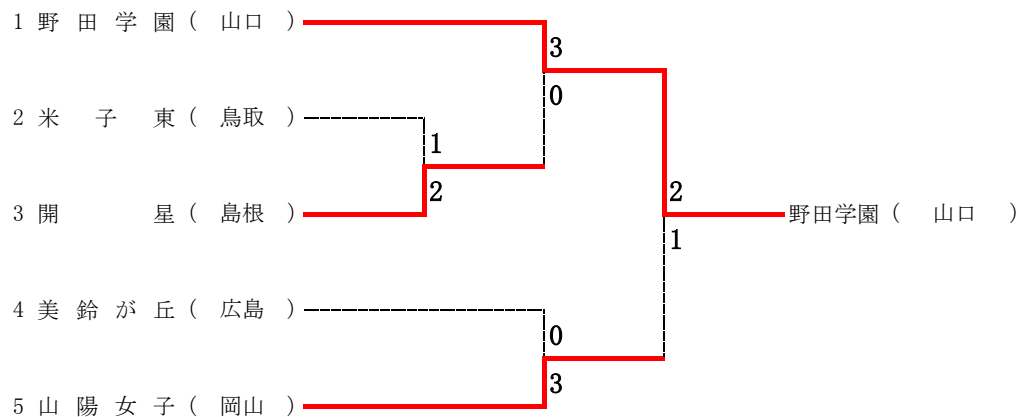

第52回 中国高等学校テニス選手権大会
女子団体

	学校名	県	監督	No. 1	No. 2	No. 3	No. 4	No. 5
1	野田学園	山口	田中 聡規	山藤 彩香 ③	前田 夢佳 ②	柳澤 祥瑚 ③	○山原 萌子 ③	末永 聖 ③
2	米子東	鳥取	古田 克彦	古田 千絵 ③	○景山 美瑠 ③	森本 千晶 ②	影山 遥香 ③	間 華菜子 ②
3	開星	島根	三島 邦彦	足立 奈穂 ②	柿田 紗希 ②	金井 玲菜 ①	○鹿野 里佳 ③	永島 悠希 ③
4	美鈴が丘	広島	浅枝 達由	中島 乃愛 ①	○梶川 真利亜 ③	川本 桃子 ②	清水 梨世 ②	小田原 香菜 ③
5	山陽女子	岡山	岡野 拓史	○寺見 かりん ③	長島 理子 ②	田村 奈津希 ①	岡崎 莉奈 ②	種谷 綾 ①

1 R 1					
	米子東	1	-	②	開星
D1	古田 千絵 景山 美瑠	8	-	6	D1 金井 玲菜 永島 悠希
S1	森元 千晶	2	-	8	S1 足立 奈穂
S2	間 華菜子	1	-	8	S2 柿田 紗季

S F 1					
	野田学園	③	-	0	開星
D1	山原 萌子 末永 聖	8	-	1	D1 金井 玲菜 鹿野 里佳
S1	山藤 彩香	8	-	0	S1 足立 奈穂
S2	前田 夢佳	8	-	2	S2 柿田 紗希

S F 2					
	美鈴が丘	0	-	③	山陽女子
D1	梶川 真利亜 小田原 香菜	7	-	9	D1 岡崎 莉奈 田村 奈津希
S1	中島 乃愛	3	-	8	S1 寺見 かりん
S2	川本 桃子	8(2)	-	9	S2 長島 理子

F					
	野田学園	②	-	1	山陽女子
D1	山原 萌子 末永 聖	8	-	5	D1 岡崎 莉奈 田村 菜津希
S1	山藤 彩香	5	-	8	S1 寺見 かりん
S2	前田 夢佳	8	-	4	S2 長島 理子