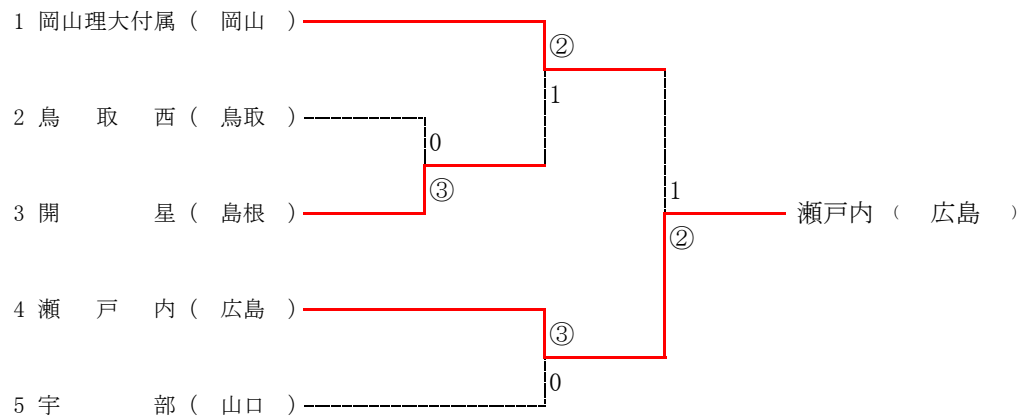

第52回 中国高等学校テニス選手権大会
男子団体

	学校名	県	監督	No. 1	No. 2	No. 3	No. 4	No. 5
1	岡山理大付属	岡山	松村 道則	萱野 靖晃 ②	堤 優真 ③	堀 俊輔 ②	保田 圭亮 ③	○大西 遥 ③
2	鳥取西	鳥取	國岡 進	田中 芳宏 ②	平木 優成 ②	○林 大和 ③	玉木 慎也 ②	稲垣 文弥 ②
3	開星	島根	多田 省吾	橋本 祐典 ②	松尾 俊太郎 ②	板倉 良太郎 ①	荒川 祐太 ③	○石飛 翔吾 ③
4	瀬戸内	広島	小林 弘幸	梶下 怜紀 ③	乾 祐一郎 ②	○中原 壽宏 ③	岸 了丞 ②	河島 涼介 ③
5	宇部	山口	木嶋 太郎	大庭 嘉晃 ②	○平泉 京祐 ③	清水 覚士 ①	福井 裕也 ①	奥田 真太郎 ①