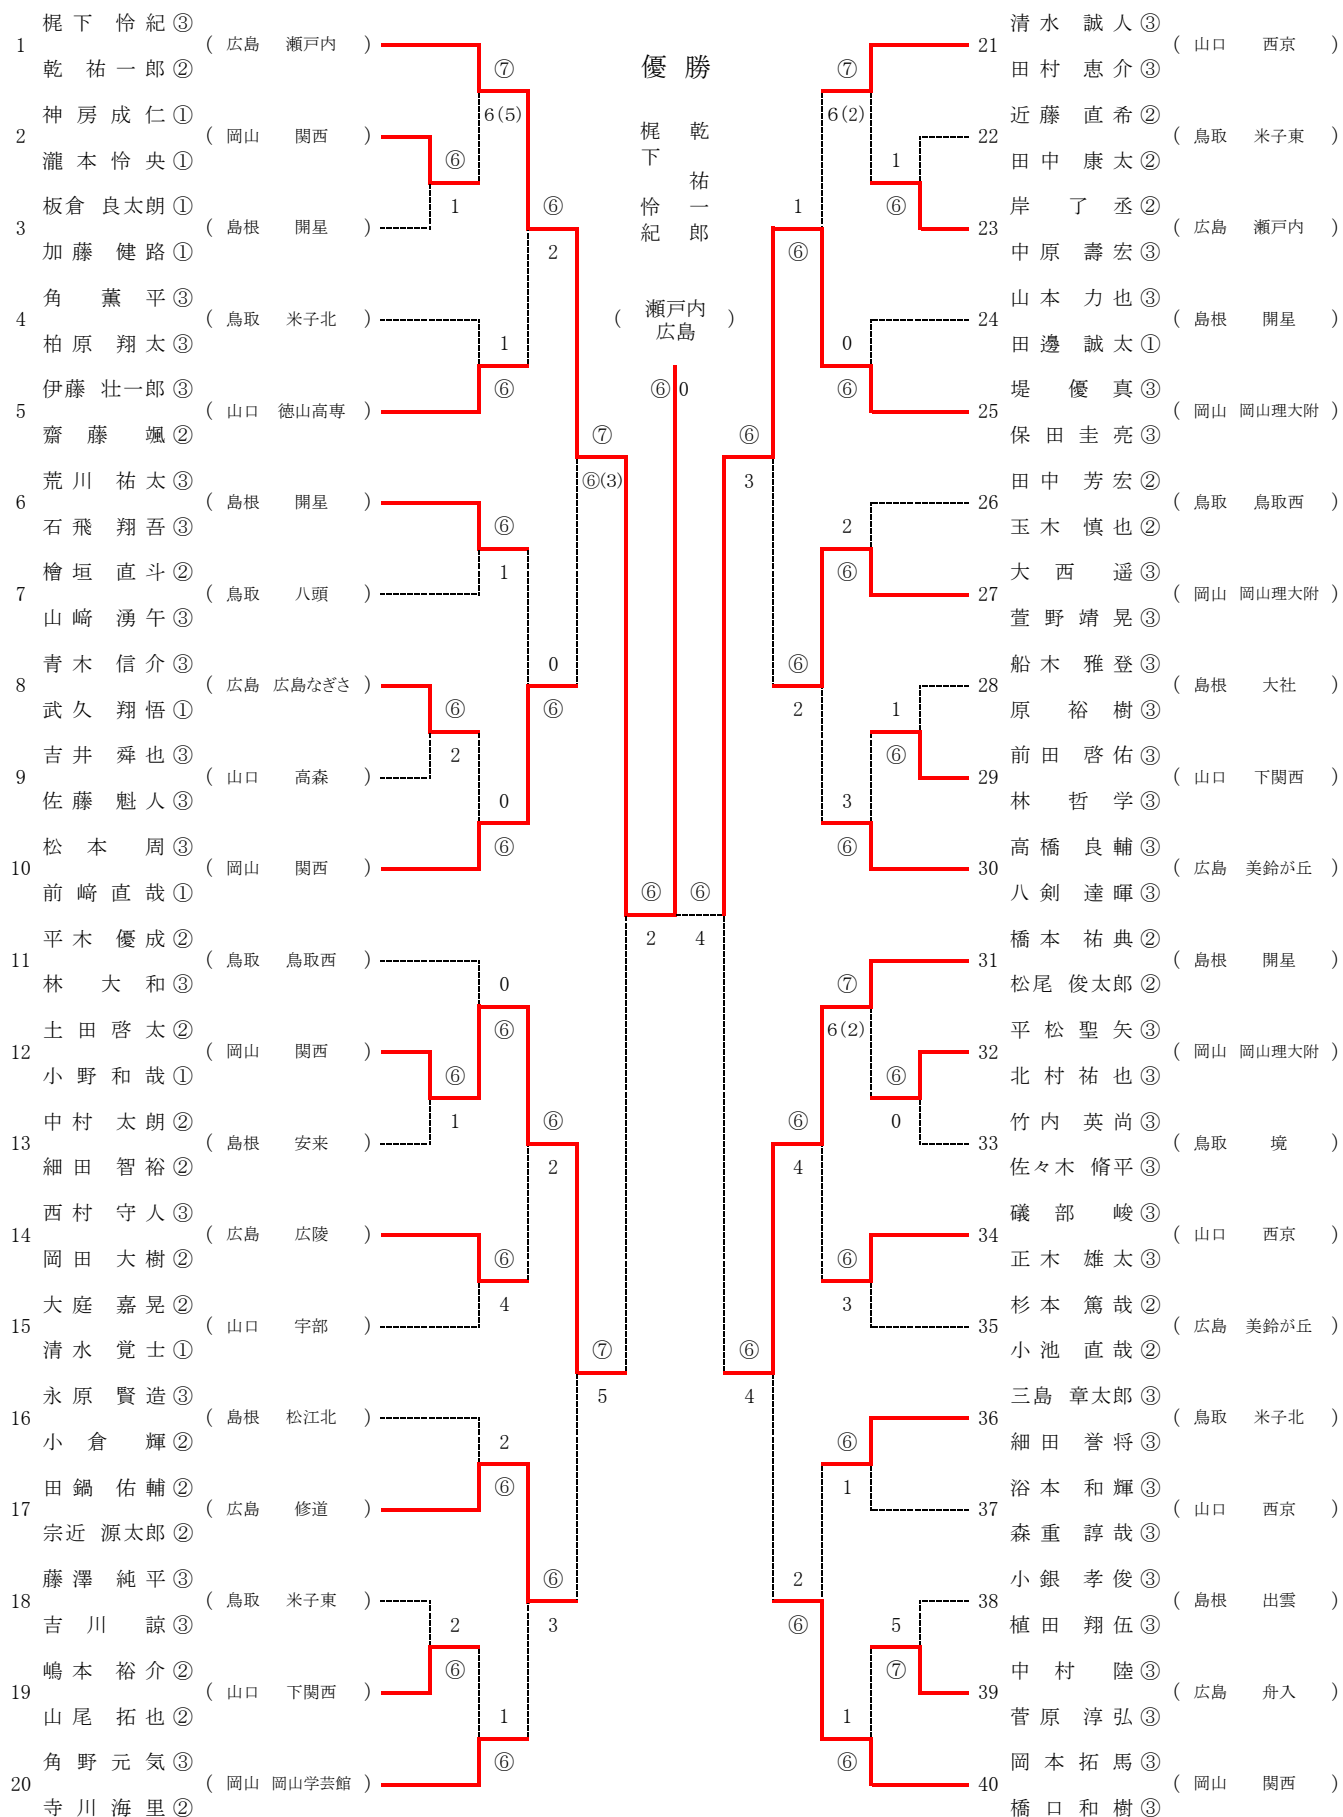

第52回 中国高等学校テニス選手権大会 男子ダブルス