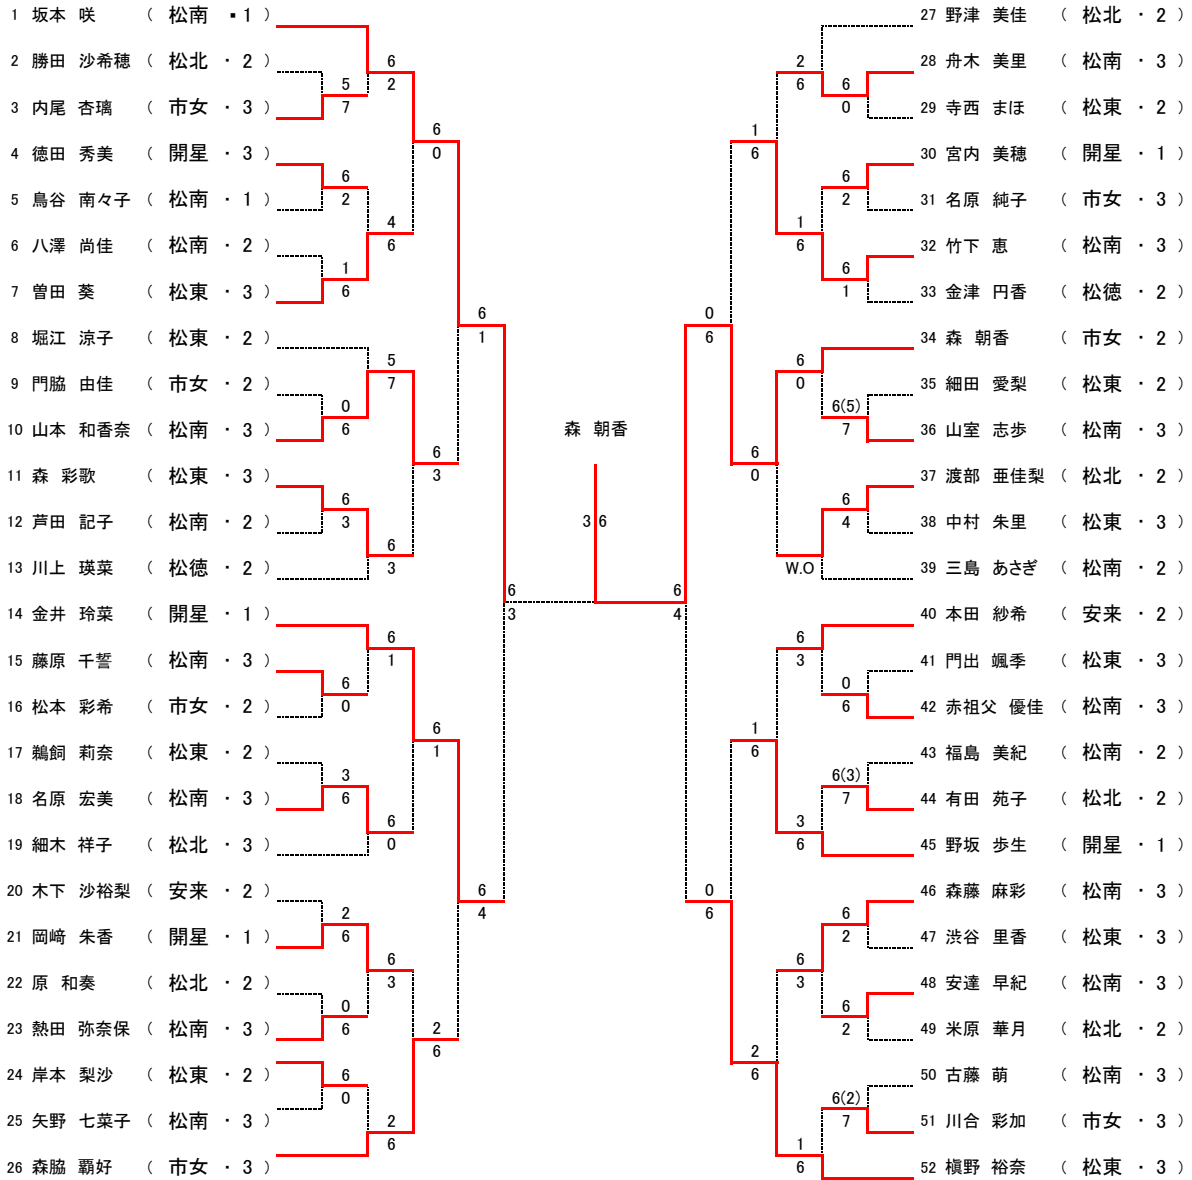

平成24年度 島根県高等学校テニス個人選手権 松江地区予選 男子ダブルス

平成24年4月14・15日 島根大学テニスコート

1	若槻滉貴	(高専	・ 3)	-----	0	
	板持大悟		・ 3		6	
8	板倉良太郎	(開星	・ 1)	-----	6	
	加藤健路		・ 1			6
19	澄川敦馬	(松南	・ 3)	-----	6	1
	渡邊大希		・ 3		1	
20	田中航平	(松東	・ 3)	-----	1	
	北野祐大		・ 2			
30	大石将人	(松北	・ 3)	-----	7(7)	
	永田真輔		・ 2		6(5)	
33	和田彬宏	(松北	・ 2)	-----	6	
	土肥倅輔		・ 2			6
43	金築良磨	(高専	・ 2)	-----	6	3
	三浦 岳		・ 2		2	
49	壺倉優太郎	(松東	・ 3)	-----	2	
	石川裕太		・ 3			

6 安達 早紀 (松南 3/3)
名原 宏美

7 森脇 覇好 (市女 3/2)
森 朝香

8 森藤 麻彩 (松南 3/3)
山本 和香奈

↑ 県大会出場

↓ 補欠

9 宮内 美穂 (開星 1/1)
岡崎 朱香

10 本田 紗希 (安来 2/2)
木下 沙裕梨

11 細木 祥子 (松北 3/2)
野津 美佳

12 渡部 亜佳梨 (松北 2/2)
米原 華月

平成24年度 島根県高等学校テニス個人選手権 松江地区予選 女子シングルス

平成24年4月14・15日 八雲運動公園テニスコート

女子シングルス3位～16位決定戦

9位～16位

3位～4位

5位～8位

7位～8位

11位～12位

13位～16位

15位～16位

女子シングルス17位～24位決定戦

17位～32位

19位～20位

21位～24位

22位～23位