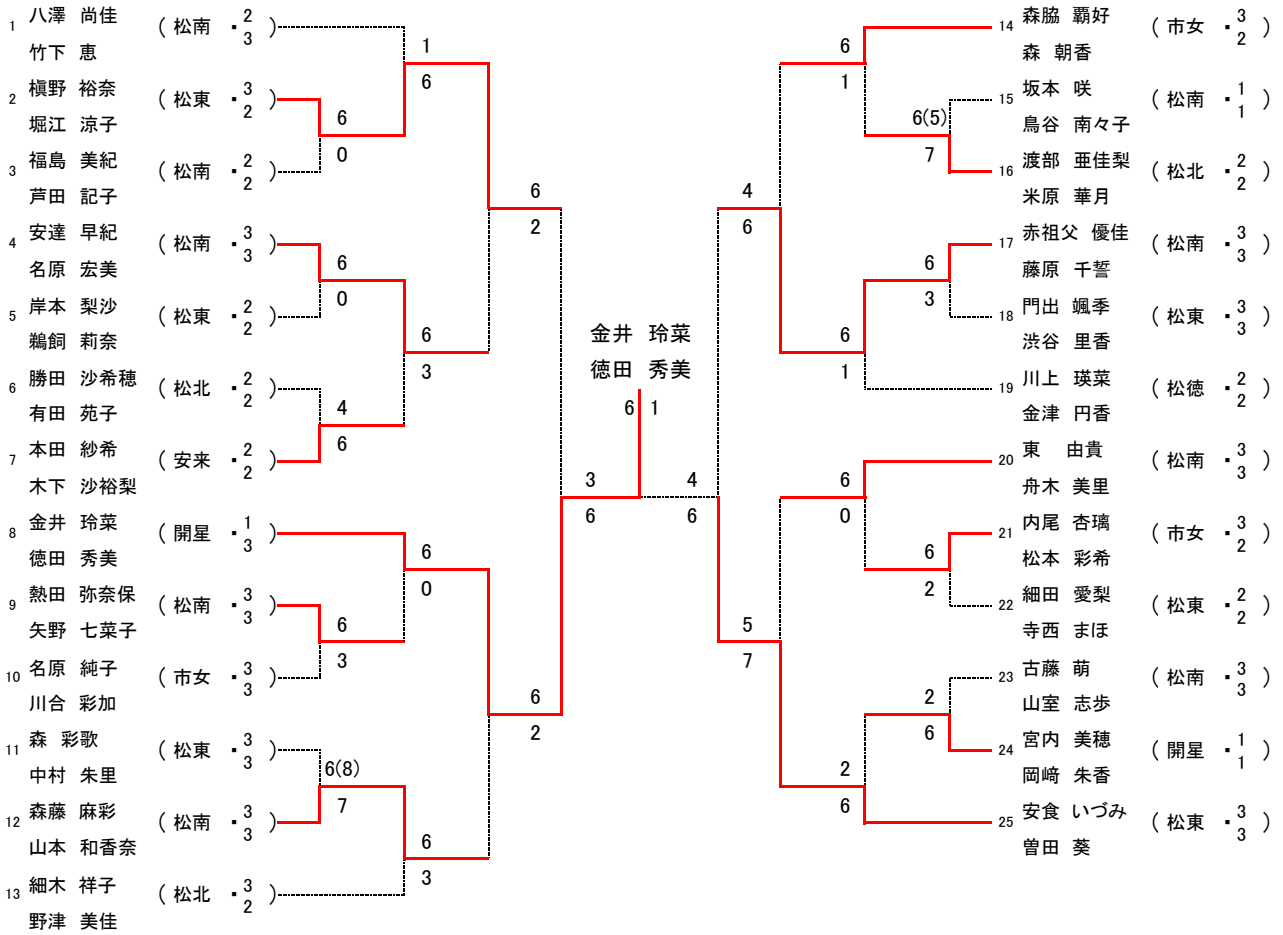

平成24年度 島根県高等学校テニス個人選手権 松江地区予選 男子ダブルス

平成24年4月14・15日 島根大学テニスコート

1	若槻滉貴	(高専	・ 3)	-----	0	
	板持大悟		・ 3		6	
8	板倉良太郎	(開星	・ 1)	-----	6	
	加藤健路		・ 1			6
19	澄川敦馬	(松南	・ 3)	-----	6	1
	渡邊大希		・ 3		1	
20	田中航平	(松東	・ 3)	-----	1	
	北野祐大		・ 2			
30	大石将人	(松北	・ 3)	-----	7(7)	
	永田真輔		・ 2		6(5)	
33	和田彬宏	(松北	・ 2)	-----	6	
	土肥倅輔		・ 2			6
43	金築良磨	(高専	・ 2)	-----	6	3
	三浦 岳		・ 2		2	
49	壺倉優太郎	(松東	・ 3)	-----	2	
	石川裕太		・ 3			

平成24年度 島根県高等学校テニス個人選手権 松江地区予選
男子ダブルス最終順位

- | | | |
|-------|---------------|-----------------|
| 1 | 永原賢造
小倉輝 | (松北 ▪ 3
2) |
| 2 | 山本力也
田邊誠太 | (開星 ▪ 3
1) |
| 3 | 石場達也
青戸達哉 | (情報 ▪ 3
2) |
| 4 | 山根馨太
廣澤周汰 | (松北 ▪ 3
2) |
| <hr/> | | |
| 5 | 森藤隆哉
入江克哉 | (安来 ▪ 2
2) |
| 6 | 小谷知広
竹内尚弘 | (松東 ▪ 1
2) |
| 7 | 野々原一晃
曾田悠斗 | (松南 ▪ 2
3) |
| 8 | 永島一輝
渡部瑛輝 | (開星 ▪ 3
3) |
| 9 | 板倉良太郎
加藤健路 | (開星 ▪ 1
1) |
| <hr/> | | |
| 10 | 大石将人
永田真輔 | (松北 ▪ 3
2) |

4	和田彬宏	(松北 · 2)	0	
19	金築良磨	(高専 · 2)	6	
33	中尾優太	(松北 · 3)	3	2
47	石倉脩平	(安来 · 3)	6	
57	坂根宏治	(松北 · 2)	1	
71	永島一輝	(開星 · 3)	6	6
89	若槻滉貴	(高専 · 3)	5	4
99	澄川敦馬	(松南 · 3)	7	

松江地区最終順位(シングルス)

1	板倉良太郎	開星	1
2	小谷知広	松東	1
3	加藤健路	開星	1
4	山根馨太	松北	3
5	村穂紀成	松徳	2
6	石場達也	情報	3
7	山根広之	松南	3
8	細田智裕	安来	2
9	中村太郎	安来	2
10	安部貴之	松東	1
11	田邊誠太	開星	1
12	森脇聖也	開星	2
13	竹内尚弘	松東	2
14	青戸達哉	情報	2
15	大石将人	松北	3
16	石川裕太	松東	3
17	曾田悠斗	松南	2
18	渡邊大希	松南	3
19	井上宗也	松北	1
20	野々原一晃	松南	3
21	壺倉優太郎	松東	3
22	実重海利	安来	2
23	福田雅大	松北	1
24	永田真輔	松北	2
25	金築良磨	高専	2
26	永島一輝	開星	3
27	石倉脩平	安来	3
28	澄川敦馬	松南	3
29	坂根宏治	松北	2
30	中尾優太	松北	3

平成24年度 島根県高等学校テニス個人選手権 松江地区予選

女子ダブルス

平成24年4月14・15日 八雲運動公園テニスコート

女子ダブルス3位～12位決定戦

9位～16位

3位～4位

5位～8位

7位～8位