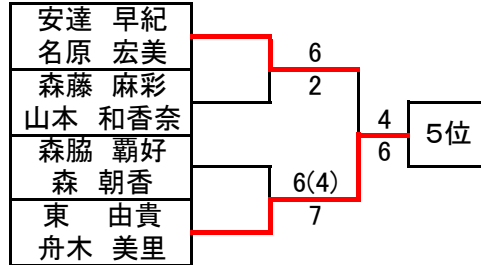

4	和田彬宏	(松北 · 2)	0	
19	金築良磨	(高専 · 2)	6	
33	中尾優太	(松北 · 3)	3	2
47	石倉脩平	(安来 · 3)	6	
57	坂根宏治	(松北 · 2)	1	
71	永島一輝	(開星 · 3)	6	6
89	若槻滉貴	(高専 · 3)	5	4
99	澄川敦馬	(松南 · 3)	7	

松江地区最終順位(シングルス)

1	板倉良太郎	開星	1
2	小谷知広	松東	1
3	加藤健路	開星	1
4	山根馨太	松北	3
5	村穂紀成	松徳	2
6	石場達也	情報	3
7	山根広之	松南	3
8	細田智裕	安来	2
9	中村太郎	安来	2
10	安部貴之	松東	1
11	田邊誠太	開星	1
12	森脇聖也	開星	2
13	竹内尚弘	松東	2
14	青戸達哉	情報	2
15	大石将人	松北	3
16	石川裕太	松東	3
17	曾田悠斗	松南	2
18	渡邊大希	松南	3
19	井上宗也	松北	1
20	野々原一晃	松南	3
21	壺倉優太郎	松東	3
22	実重海利	安来	2
23	福田雅大	松北	1
24	永田真輔	松北	2
25	金築良磨	高専	2
26	永島一輝	開星	3
27	石倉脩平	安来	3
28	澄川敦馬	松南	3
29	坂根宏治	松北	2
30	中尾優太	松北	3

平成24年度 島根県高等学校テニス個人選手権 松江地区予選

女子ダブルス

平成24年4月14・15日 八雲運動公園テニスコート

女子ダブルス3位～12位決定戦

9位～16位

3位～4位

5位～8位

7位～8位

11位～12位 ※抽選による

平成24年度 島根県高等学校テニス個人選手権 松江地区予選

女子ダブルス最終順位(11位・12位は抽選による)

1 金井 玲菜 (開星 1/3)
徳田 秀美

2 安食 いづみ (松東 3/3)
曾田 葵

3 赤祖父 優佳 (松南 3/3)
藤原 千誓

4 槇野 裕奈 (松東 3/2)
堀江 涼子

5 東 由貴 (松南 3/3)
舟木 美里