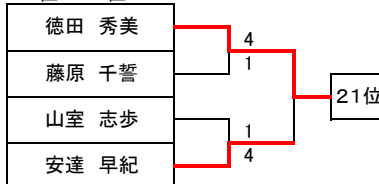

12 渡部 亜佳梨 (松北 2/2)
米原 華月

平成24年度 島根県高等学校テニス個人選手権 松江地区予選 女子シングルス

平成24年4月14・15日 八雲運動公園テニスコート

女子シングルス3位～16位決定戦

9位～16位

3位～4位

5位～8位

7位～8位

11位～12位

13位～16位

15位～16位

女子シングルス17位～24位決定戦

17位～32位

19位～20位

21位～24位

22位～23位

平成24年度 島根県高等学校テニス個人選手権 松江地区予選
女子シングルス最終順位

- 1 森 朝香 (市女 ・ 2)
 - 2 坂本 咲 (松南 ・ 1)
 - 3 金井 玲菜 (開星 ・ 1)
 - 3 槇野 裕奈 (松東 ・ 3)
 - 5 竹下 恵 (松南 ・ 3)
 - 6 山本 和香 (松南 ・ 3)
奈
 - 7 野坂 歩生 (開星 ・ 1)
 - 8 森脇 霸好 (市女 ・ 3)
 - 9 曾田 葵 (松東 ・ 3)
 - 9 名原 宏美 (松南 ・ 3)
 - 9 渡部 亜佳 (松北 ・ 2)
梨
 - 9 森藤 麻彩 (松南 ・ 3)
 - 13 森 彩歌 (松東 ・ 3)
 - 13 岡崎 朱香 (開星 ・ 1)
 - 13 舟木 美里 (松南 ・ 3)
 - 13 本田 紗希 (安来 ・ 2)
 - 17 堀江 涼子 (松東 ・ 2)
 - 17 岸本 梨沙 (松東 ・ 2)
 - 17 宮内 美穂 (開星 ・ 1)
 - 17 赤祖父 優佳 (松南 ・ 3)
-
- 21 徳田 秀美 (開星 ・ 3)
 - 22 藤原 千誓 (松南 ・ 3)
 - 23 安達 早紀 (松南 ・ 3)
 - 24 山室 志歩 (松南 ・ 3)