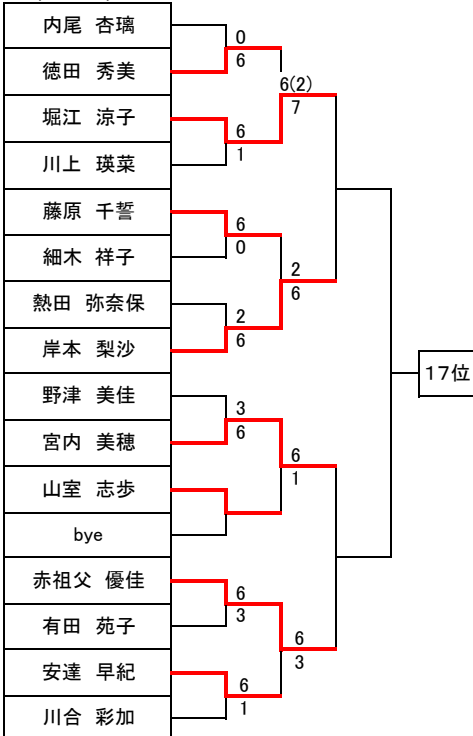

平成24年度 島根県高等学校テニス個人選手権 松江地区予選
男子ダブルス最終順位

- | | | |
|-------|---------------|-----------------|
| 1 | 永原賢造
小倉輝 | (松北 ▪ 3
2) |
| 2 | 山本力也
田邊誠太 | (開星 ▪ 3
1) |
| 3 | 石場達也
青戸達哉 | (情報 ▪ 3
2) |
| 4 | 山根馨太
廣澤周汰 | (松北 ▪ 3
2) |
| <hr/> | | |
| 5 | 森藤隆哉
入江克哉 | (安来 ▪ 2
2) |
| 6 | 小谷知広
竹内尚弘 | (松東 ▪ 1
2) |
| 7 | 野々原一晃
曾田悠斗 | (松南 ▪ 2
3) |
| 8 | 永島一輝
渡部瑛輝 | (開星 ▪ 3
3) |
| 9 | 板倉良太郎
加藤健路 | (開星 ▪ 1
1) |
| <hr/> | | |
| 10 | 大石将人
永田真輔 | (松北 ▪ 3
2) |

12 渡部 亜佳梨 (松北 2/2)
米原 華月

平成24年度 島根県高等学校テニス個人選手権 松江地区予選 女子シングルス

平成24年4月14・15日 八雲運動公園テニスコート

女子シングルス3位～16位決定戦

9位～16位

3位～4位

5位～8位

7位～8位

11位～12位

13位～16位

15位～16位

女子シングルス17位～24位決定戦

17位～32位

19位～20位

21位～24位

22位～23位

平成24年度 島根県高等学校テニス個人選手権 松江地区予選
女子シングルス最終順位

- 1 森 朝香 (市女 ・ 2)
 - 2 坂本 咲 (松南 ・ 1)
 - 3 金井 玲菜 (開星 ・ 1)
 - 3 槇野 裕奈 (松東 ・ 3)
 - 5 竹下 恵 (松南 ・ 3)
 - 6 山本 和香 (松南 ・ 3)
奈
 - 7 野坂 歩生 (開星 ・ 1)
 - 8 森脇 霸好 (市女 ・ 3)
 - 9 曾田 葵 (松東 ・ 3)
 - 9 名原 宏美 (松南 ・ 3)
 - 9 渡部 亜佳 (松北 ・ 2)
梨
 - 9 森藤 麻彩 (松南 ・ 3)
 - 13 森 彩歌 (松東 ・ 3)
 - 13 岡崎 朱香 (開星 ・ 1)
 - 13 舟木 美里 (松南 ・ 3)
 - 13 本田 紗希 (安来 ・ 2)
 - 17 堀江 涼子 (松東 ・ 2)
 - 17 岸本 梨沙 (松東 ・ 2)
 - 17 宮内 美穂 (開星 ・ 1)
 - 17 赤祖父 優佳 (松南 ・ 3)
-
- 21 徳田 秀美 (開星 ・ 3)
 - 22 藤原 千誓 (松南 ・ 3)
 - 23 安達 早紀 (松南 ・ 3)
 - 24 山室 志歩 (松南 ・ 3)