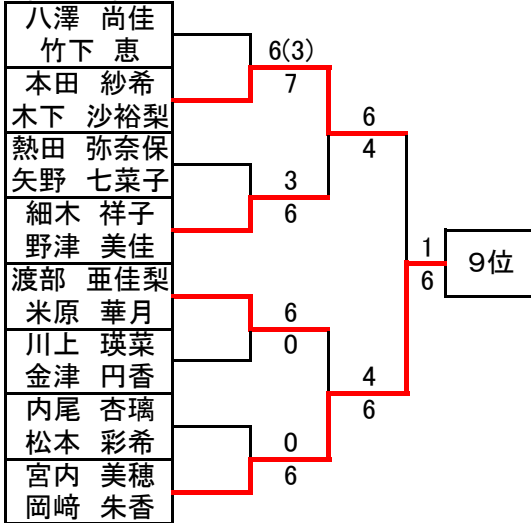

平成24年度 鳥取県高等学校テニス個人選手権 松江地区予選
男子シングルス

平成24年4月14・15日 鳥取大学テニスコート

4	和田彬宏	(高専 · 2)	0
8	壺倉優太郎	(松東 · 3)	6
19	金築良磨	(高専 · 2)	4
20	渡邊大希	(松南 · 3)	6
29	福田雅大	(松北 · 1)	6
33	中尾優太	(松北 · 3)	2
43	井上宗也	(松北 · 1)	6
47	石倉脩平	(安来 · 3)	3
57	坂根宏治	(松北 · 2)	1
64	野々原一晃	(松南 · 3)	6
69	永田真輔	(松北 · 2)	7
71	永島一輝	(開星 · 3)	5
83	曾田悠斗	(松南 · 2)	6
89	若槻滉貴	(高専 · 3)	2
94	実重海利	(安来 · 2)	6
99	澄川敦馬	(松南 · 3)	4

4	和田彬宏	(松北 · 2)	0	
19	金築良磨	(高専 · 2)	6	
33	中尾優太	(松北 · 3)	3	2
47	石倉脩平	(安来 · 3)	6	
57	坂根宏治	(松北 · 2)	1	
71	永島一輝	(開星 · 3)	6	6
89	若槻滉貴	(高専 · 3)	5	4
99	澄川敦馬	(松南 · 3)	7	

松江地区最終順位(シングルス)

1	板倉良太郎	開星	1
2	小谷知広	松東	1
3	加藤健路	開星	1
4	山根馨太	松北	3
5	村穂紀成	松徳	2
6	石場達也	情報	3
7	山根広之	松南	3
8	細田智裕	安来	2
9	中村太郎	安来	2
10	安部貴之	松東	1
11	田邊誠太	開星	1
12	森脇聖也	開星	2
13	竹内尚弘	松東	2
14	青戸達哉	情報	2
15	大石将人	松北	3
16	石川裕太	松東	3
17	曾田悠斗	松南	2
18	渡邊大希	松南	3
19	井上宗也	松北	1
20	野々原一晃	松南	3
21	壺倉優太郎	松東	3
22	実重海利	安来	2
23	福田雅大	松北	1
24	永田真輔	松北	2
25	金築良磨	高専	2
26	永島一輝	開星	3
27	石倉脩平	安来	3
28	澄川敦馬	松南	3
29	坂根宏治	松北	2
30	中尾優太	松北	3

平成24年度 島根県高等学校テニス個人選手権 松江地区予選

女子ダブルス

平成24年4月14・15日 八雲運動公園テニスコート

女子ダブルス3位～12位決定戦

9位～16位

3位～4位

5位～8位

7位～8位

11位～12位 ※抽選による

平成24年度 島根県高等学校テニス個人選手権 松江地区予選

女子ダブルス最終順位(11位・12位は抽選による)

1 金井 玲菜 (開星 1/3)
徳田 秀美

2 安食 いづみ (松東 3/3)
曾田 葵

3 赤祖父 優佳 (松南 3/3)
藤原 千誓

4 槇野 裕奈 (松東 3/2)
堀江 涼子

5 東 由貴 (松南 3/3)
舟木 美里