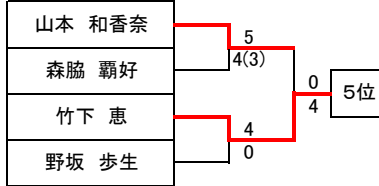

6 安達 早紀 (松南 3/3)
名原 宏美

7 森脇 覇好 (市女 3/2)
森 朝香

8 森藤 麻彩 (松南 3/3)
山本 和香奈

↑ 県大会出場

↓ 補欠

9 宮内 美穂 (開星 1/1)
岡崎 朱香

10 本田 紗希 (安来 2/2)
木下 沙裕梨

11 細木 祥子 (松北 3/2)
野津 美佳

12 渡部 亜佳梨 (松北 2/2)
米原 華月

平成24年度 島根県高等学校テニス個人選手権 松江地区予選 女子シングルス

平成24年4月14・15日 八雲運動公園テニスコート

女子シングルス3位～16位決定戦

9位～16位

3位～4位

5位～8位

7位～8位

11位～12位

13位～16位

15位～16位

女子シングルス17位～24位決定戦

17位～32位

19位～20位

21位～24位

22位～23位