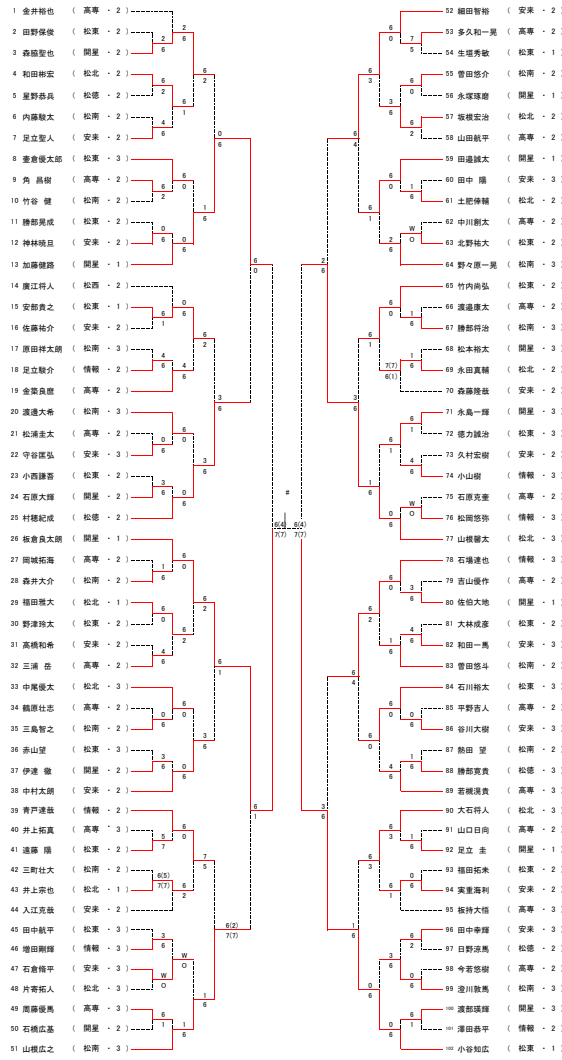

平成24年度 島根県高等学校テニス個人選手権 松江地区予選 男子ダブルス

平成24年4月14・15日 島根大学テニスコート

1	若槻滉貴	(高専	・ 3)	-----	0	
	板持大悟		・ 3		6	
8	板倉良太郎	(開星	・ 1)	-----	6	
	加藤健路		・ 1			6
19	澄川敦馬	(松南	・ 3)	-----	6	1
	渡邊大希		・ 3		1	
20	田中航平	(松東	・ 3)	-----	1	
	北野祐大		・ 2			
30	大石将人	(松北	・ 3)	-----	7(7)	
	永田真輔		・ 2		6(5)	
33	和田彬宏	(松北	・ 2)	-----	6	
	土肥倅輔		・ 2			6
43	金築良磨	(高専	・ 2)	-----	6	3
	三浦 岳		・ 2		2	
49	壺倉優太郎	(松東	・ 3)	-----	2	
	石川裕太		・ 3			

平成24年度 島根県高等学校テニス個人選手権 松江地区予選
男子ダブルス最終順位

- | | | |
|-------|---------------|-----------------|
| 1 | 永原賢造
小倉輝 | (松北 ▪ 3
2) |
| 2 | 山本力也
田邊誠太 | (開星 ▪ 3
1) |
| 3 | 石場達也
青戸達哉 | (情報 ▪ 3
2) |
| 4 | 山根馨太
廣澤周汰 | (松北 ▪ 3
2) |
| <hr/> | | |
| 5 | 森藤隆哉
入江克哉 | (安来 ▪ 2
2) |
| 6 | 小谷知広
竹内尚弘 | (松東 ▪ 1
2) |
| 7 | 野々原一晃
曾田悠斗 | (松南 ▪ 2
3) |
| 8 | 永島一輝
渡部瑛輝 | (開星 ▪ 3
3) |
| 9 | 板倉良太郎
加藤健路 | (開星 ▪ 1
1) |
| <hr/> | | |
| 10 | 大石将人
永田真輔 | (松北 ▪ 3
2) |

平成24年度 鳥取県高等学校テニス個人選手権 松江地区予選
男子シングルス

平成24年4月14・15日 鳥取大学テニスコート

4	和田彬宏	(高専 · 2)	0
8	壺倉優太郎	(松東 · 3)	6
19	金築良磨	(高専 · 2)	4
20	渡邊大希	(松南 · 3)	6
29	福田雅大	(松北 · 1)	6
33	中尾優太	(松北 · 3)	2
43	井上宗也	(松北 · 1)	6
47	石倉脩平	(安来 · 3)	3
57	坂根宏治	(松北 · 2)	1
64	野々原一晃	(松南 · 3)	6
69	永田真輔	(松北 · 2)	7
71	永島一輝	(開星 · 3)	5
83	曾田悠斗	(松南 · 2)	6
89	若槻滉貴	(高専 · 3)	2
94	実重海利	(安来 · 2)	6
99	澄川敦馬	(松南 · 3)	4

平成24年度 島根県高等学校テニス個人選手権 松江地区予選

女子ダブルス

平成24年4月14・15日 八雲運動公園テニスコート

女子ダブルス3位～12位決定戦

9位～16位

3位～4位

5位～8位

7位～8位