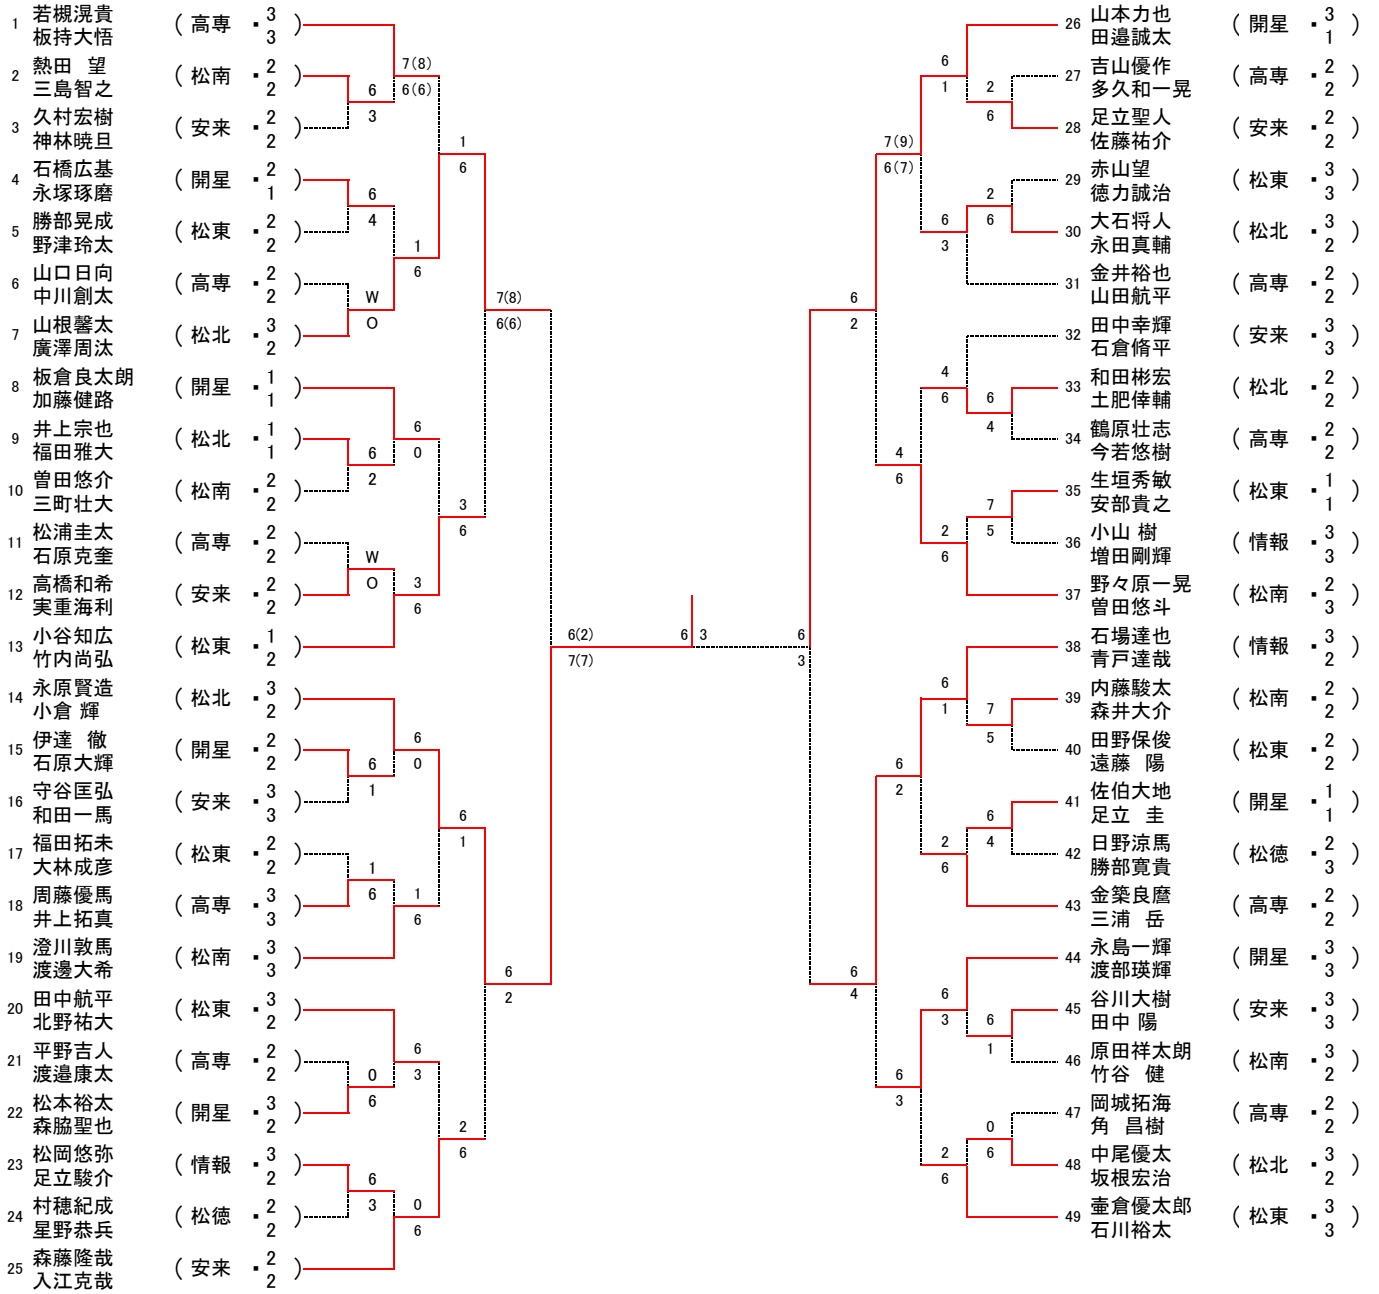

平成24年度 島根県高等学校テニス個人選手権 松江地区予選 男子ダブルス

平成24年4月14・15日 島根大学テニスコート

1	若槻滉貴	(高専	・ 3)	-----	0	
	板持大悟		・ 3		6	
8	板倉良太郎	(開星	・ 1)	-----	6	
	加藤健路		・ 1			6
19	澄川敦馬	(松南	・ 3)	-----	6	1
	渡邊大希		・ 3		1	
20	田中航平	(松東	・ 3)	-----	1	
	北野祐大		・ 2			
30	大石将人	(松北	・ 3)	-----	7(7)	
	永田真輔		・ 2		6(5)	
33	和田彬宏	(松北	・ 2)	-----	6	
	土肥倅輔		・ 2			6
43	金築良磨	(高専	・ 2)	-----	6	3
	三浦 岳		・ 2		2	
49	壺倉優太郎	(松東	・ 3)	-----	2	
	石川裕太		・ 3			

平成24年度 島根県高等学校テニス個人選手権 松江地区予選
男子ダブルス最終順位

- | | | |
|-------|---------------|-----------------|
| 1 | 永原賢造
小倉輝 | (松北 ▪ 3
2) |
| 2 | 山本力也
田邊誠太 | (開星 ▪ 3
1) |
| 3 | 石場達也
青戸達哉 | (情報 ▪ 3
2) |
| 4 | 山根馨太
廣澤周汰 | (松北 ▪ 3
2) |
| <hr/> | | |
| 5 | 森藤隆哉
入江克哉 | (安来 ▪ 2
2) |
| 6 | 小谷知広
竹内尚弘 | (松東 ▪ 1
2) |
| 7 | 野々原一晃
曾田悠斗 | (松南 ▪ 2
3) |
| 8 | 永島一輝
渡部瑛輝 | (開星 ▪ 3
3) |
| 9 | 板倉良太郎
加藤健路 | (開星 ▪ 1
1) |
| <hr/> | | |
| 10 | 大石将人
永田真輔 | (松北 ▪ 3
2) |

平成24年度 鳥取県高等学校テニス個人選手権 松江地区予選
男子シングルス

平成24年4月14・15日 鳥取大学テニスコート

4	和田彬宏	(高専 · 2)	0
8	壺倉優太郎	(松東 · 3)	6
19	金築良磨	(高専 · 2)	4
20	渡邊大希	(松南 · 3)	6
29	福田雅大	(松北 · 1)	6
33	中尾優太	(松北 · 3)	2
43	井上宗也	(松北 · 1)	6
47	石倉脩平	(安来 · 3)	3
57	坂根宏治	(松北 · 2)	1
64	野々原一晃	(松南 · 3)	6
69	永田真輔	(松北 · 2)	7
71	永島一輝	(開星 · 3)	5
83	曾田悠斗	(松南 · 2)	6
89	若槻滉貴	(高専 · 3)	2
94	実重海利	(安来 · 2)	6
99	澄川敦馬	(松南 · 3)	4

平成24年度 島根県高等学校テニス個人選手権 松江地区予選

女子ダブルス

平成24年4月14・15日 八雲運動公園テニスコート

女子ダブルス3位～12位決定戦

9位～16位

3位～4位

5位～8位

7位～8位