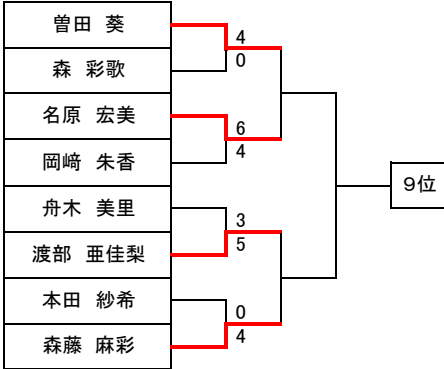

11位～12位 ※抽選による

平成24年度 島根県高等学校テニス個人選手権 松江地区予選

女子ダブルス最終順位(11位・12位は抽選による)

1 金井 玲菜 (開星 1/3)
徳田 秀美

2 安食 いづみ (松東 3/3)
曾田 葵

3 赤祖父 優佳 (松南 3/3)
藤原 千誓

4 槇野 裕奈 (松東 3/2)
堀江 涼子

5 東 由貴 (松南 3/3)
舟木 美里

6 安達 早紀 (松南 3/3)
名原 宏美

7 森脇 覇好 (市女 3/2)
森 朝香

8 森藤 麻彩 (松南 3/3)
山本 和香奈

↑ 県大会出場

↓ 補欠

9 宮内 美穂 (開星 1/1)
岡崎 朱香

10 本田 紗希 (安来 2/2)
木下 沙裕梨

11 細木 祥子 (松北 3/2)
野津 美佳

12 渡部 亜佳梨 (松北 2/2)
米原 華月

平成24年度 島根県高等学校テニス個人選手権 松江地区予選 女子シングルス

平成24年4月14・15日 八雲運動公園テニスコート

女子シングルス3位～16位決定戦

9位～16位

3位～4位

5位～8位

7位～8位

11位～12位

13位～16位

15位～16位

女子シングルス17位～24位決定戦

17位～32位

19位～20位

21位～24位

22位～23位