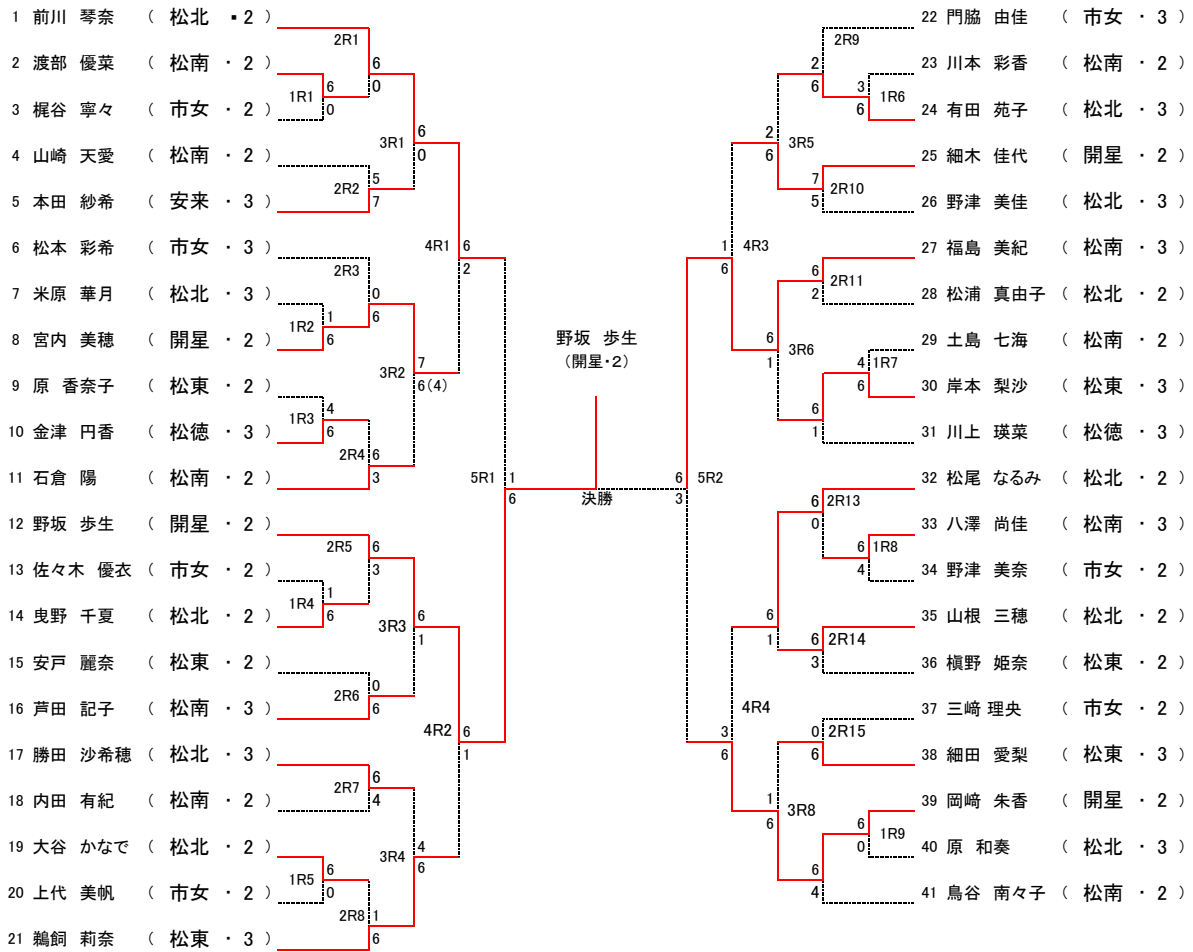

平成25年度 島根県高等学校テニス個人選手権 松江地区予選  
男子シングルス

平成25年4月13-14日 安来運動公園テニスコート

# 平成25年度 島根県高等学校テニス個人選手権 松江地区予選 男子ダブルス

平成25年4月13・14日 安来運動公園テニスコート

# 平成25年度 島根県高等学校テニス個人選手権 松江地区予選 女子シングルス

平成25年4月13・14日 八雲運動公園テニスコート

平成25年度 島根県高等学校テニス個人選手権 松江地区予選

女子ダブルス

平成25年4月13・14日 八雲運動公園テニスコート