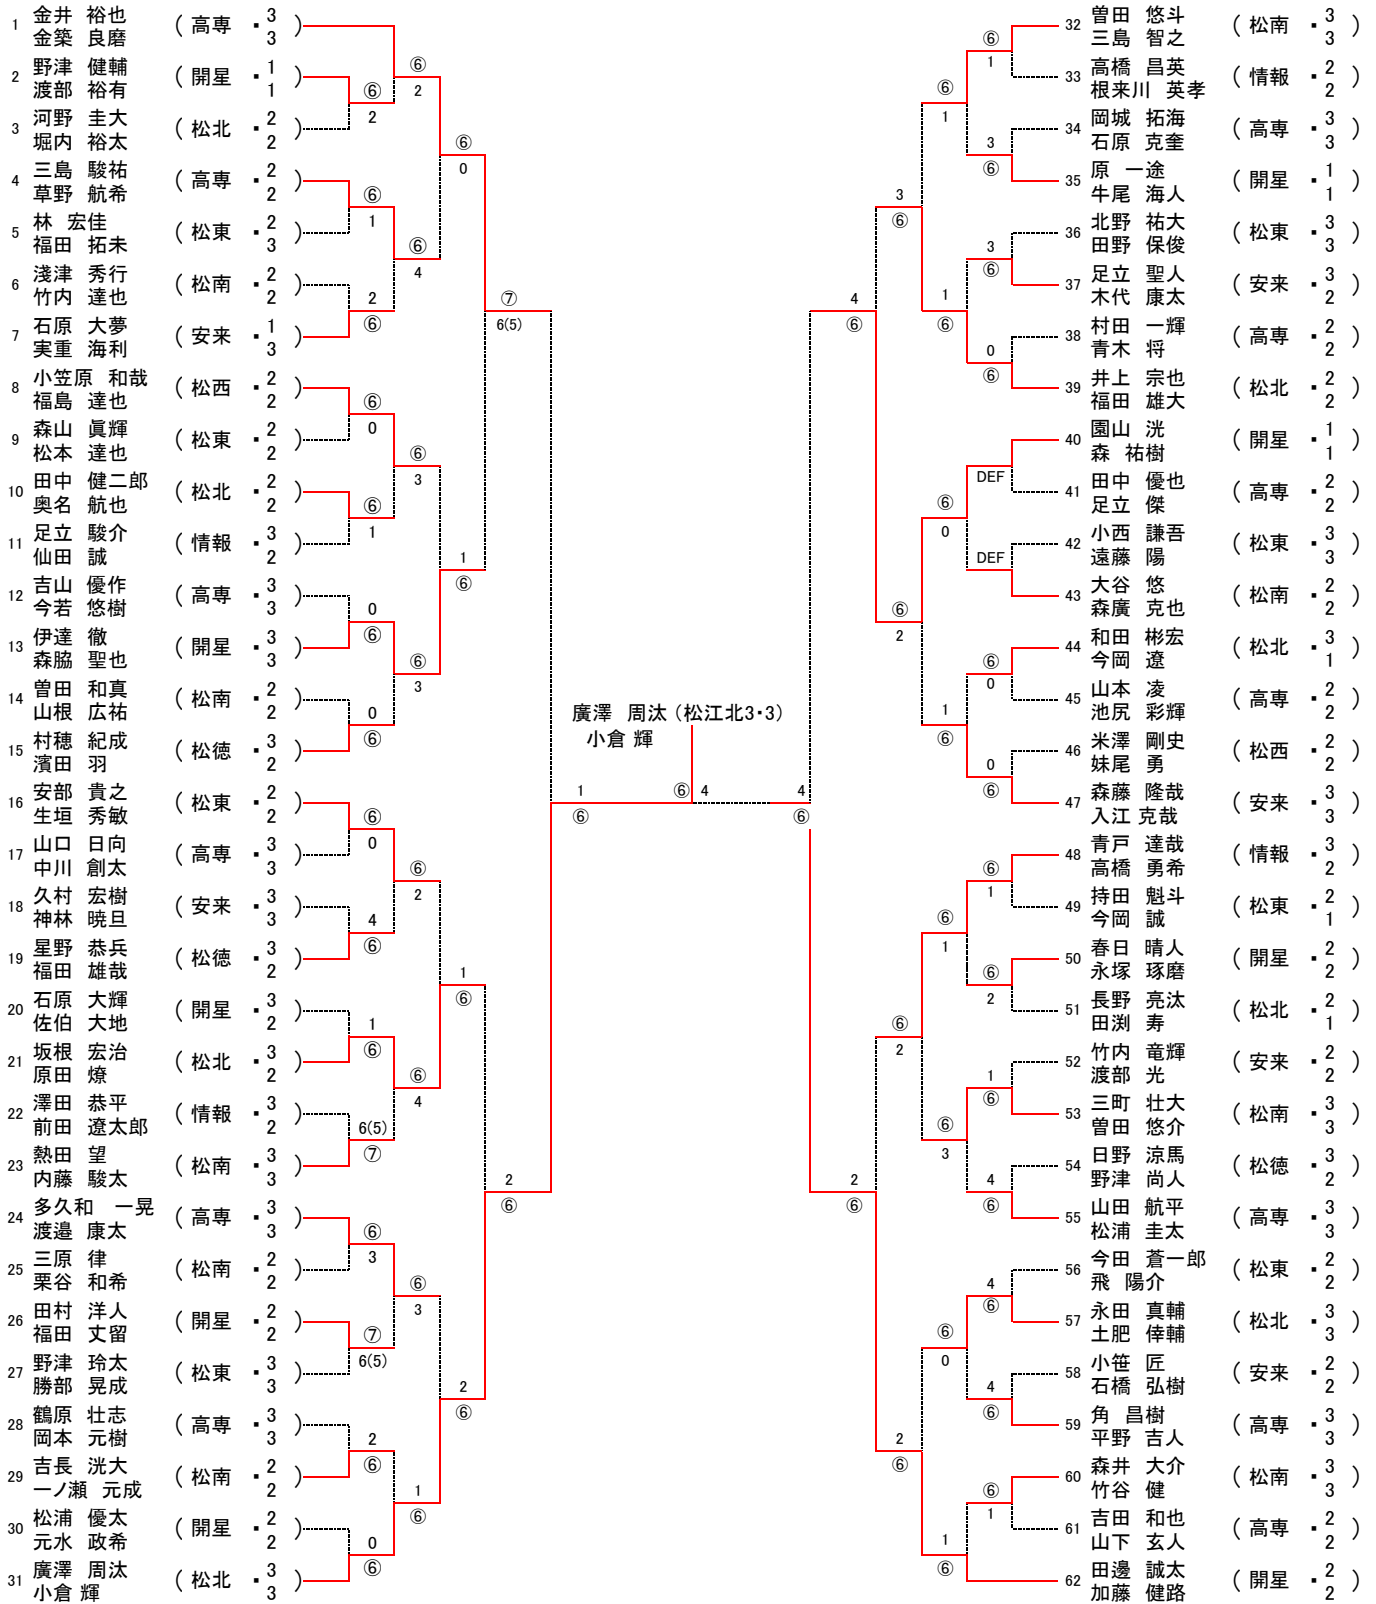

平成25年度 島根県高等学校テニス個人選手権 松江地区予選  
男子シングルス

平成25年4月13-14日 安来運動公園テニスコート

# 平成25年度 島根県高等学校テニス個人選手権 松江地区予選 男子ダブルス

平成25年4月13・14日 安来運動公園テニスコート

# 平成25年度 島根県高等学校テニス個人選手権 松江地区予選 女子シングルス

平成25年4月13・14日 八雲運動公園テニスコート

平成25年度 島根県高等学校テニス個人選手権 松江地区予選

女子ダブルス

平成25年4月13・14日 八雲運動公園テニスコート