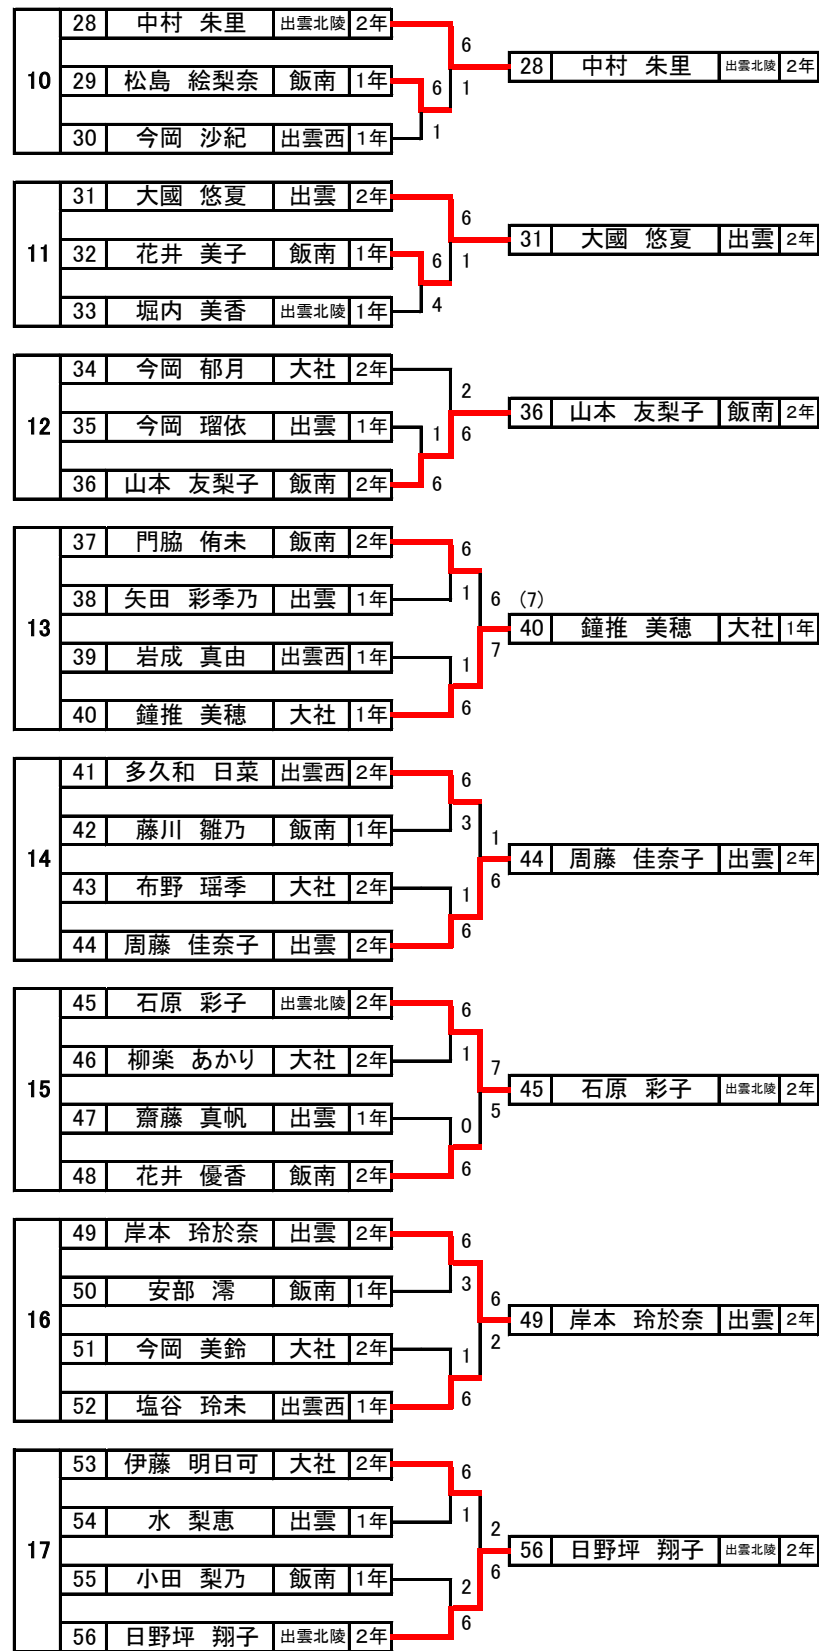

平成25年度 島根県高等学校新人テニス大会 出雲地区予選 女子シングルス(22名)