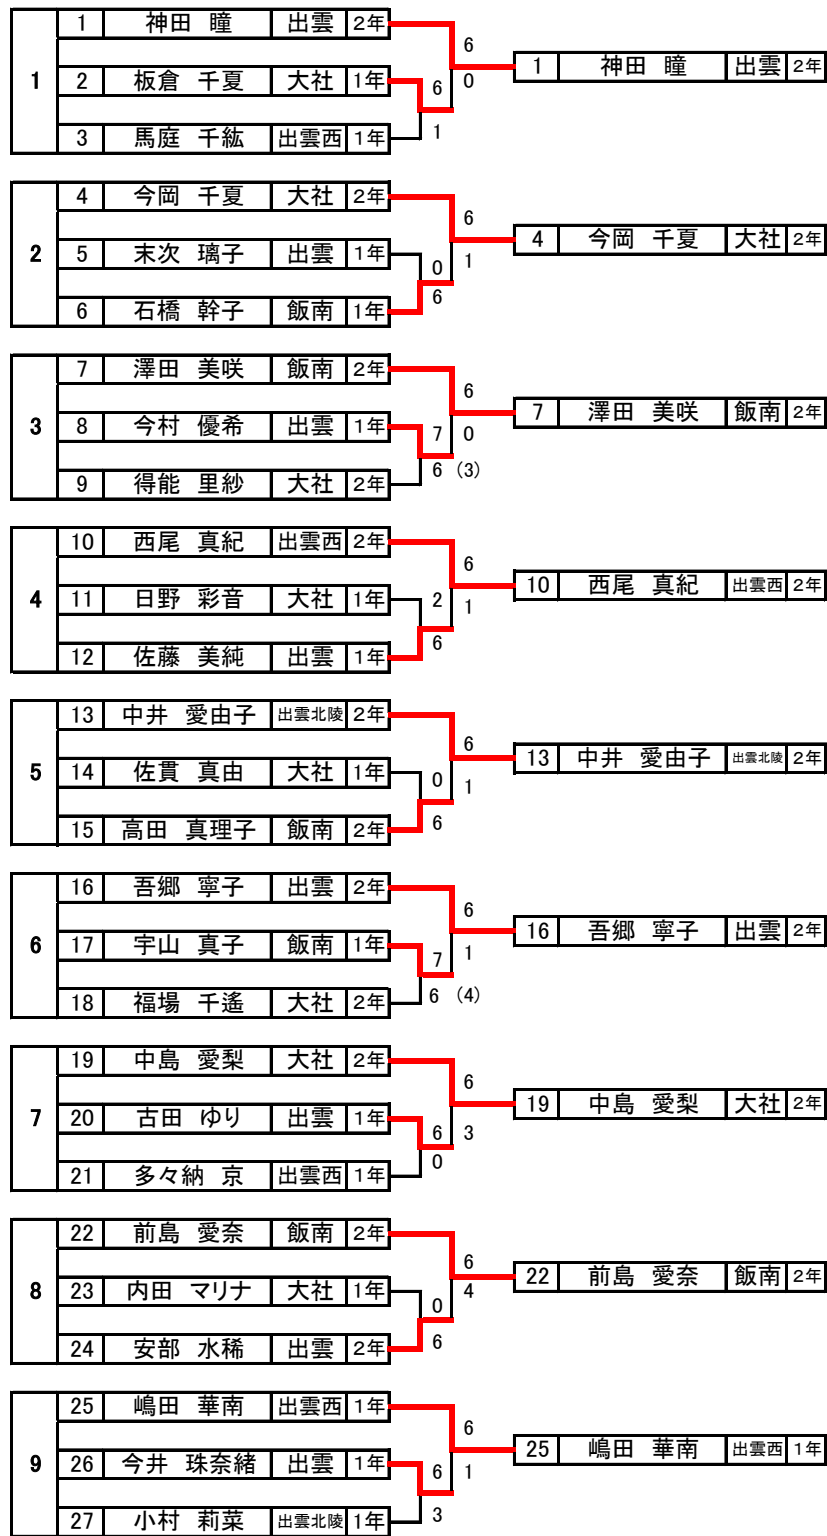

平成25年度 島根県高等学校新人テニス大会 出雲地区予選 女子シングルス(22名)