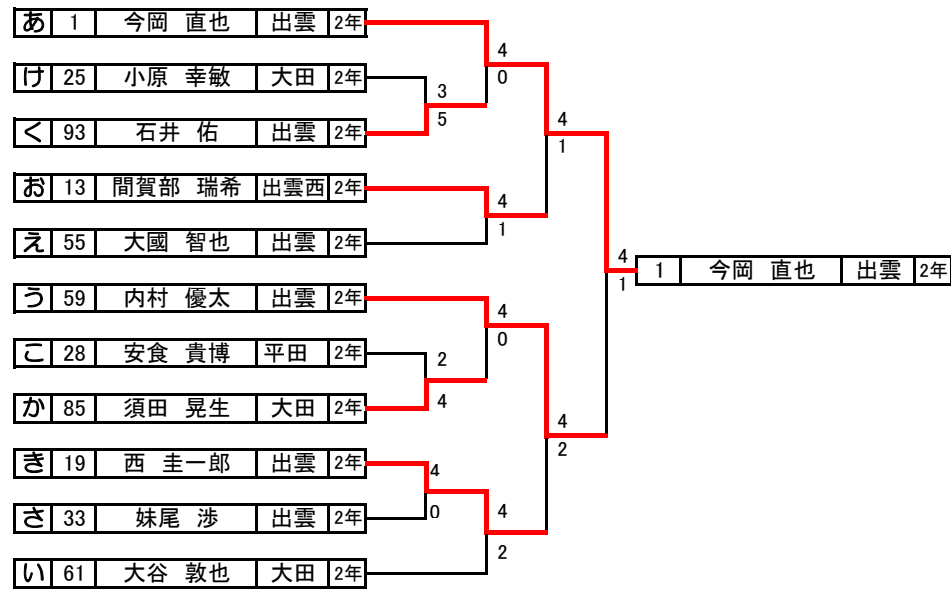

平成25年度 島根県高等学校新人テニス大会 出雲地区予選 男子シングルス(48名)

平成25年度 島根県高等学校新人テニス 出雲地区予選 男子シングルス 順位決定戦

3位決定戦

5~8位決定戦

7位決定戦

9位決定戦

10位決定戦

10位・11位はシードの補欠

出雲地区シングルス順位

- 1位 今岡 直也 出雲 2年
- 2位 内村 優太 出雲 2年
- 3位 間賀部 瑞希 出雲西 2年
- 4位 西 圭一郎 出雲 2年
- 5位 大谷 敦也 大田 2年
- 6位 石井 佑 出雲 2年
- 7位 須田 晃生 大田 2年
- 8位 大國 智也 出雲 2年
- 9位 小原 幸敏 大田 2年
- 10位 安食 貴博 平田 2年
- 11位 妹尾 涉 出雲 2年

出雲地区補欠校

- 1位 出雲北陵
- 2位 大社
- 3位 平田
- 出雲

平成25年度 島根県高等学校新人テニス大会 出雲地区予選 男子ダブルス (20ペア)

1	1	西 圭一郎	太田 星郎	出雲	2年・2年	6	2	6	1	西 圭一郎	太田 星郎	出雲	2年・2年
	2	園山 晋平	藤原 惇志	大社	1年・1年								
	3	三原 大樹	金築 秀斗	平田	2年・2年								
2	4	内田 篤志	大野 直也	大社	2年・2年	6	2	4	6	内田 篤志	高橋 淳史	大社	2年・2年
	5	紙田 樹	安井 隆太郎	大田	1年・1年								
	6	遠藤 康平	松村 拓海	出雲	2年・2年								
3	7	稗田 将央	須田 晃生	大田	2年・2年	6	6	4	6	稗田 将央	須田 晃生	大田	2年・2年
	8	寶田 健	小銀 和宏	出雲	1年・1年								
	9	岩佐 涼太	渡部 敬介	大社	1年・1年								
4	10	安食 貴博	江角 将和	平田	2年・2年	6	3	3	6	安食 貴博	江角 将和	平田	2年・2年
	11	飛田 晃宏	藤原 康輔	出雲	1年・1年								
	12	原 康大	伊原 充	出雲西	2年・2年								
5	13	間賀部 瑞希	尾崎 雄大	出雲西	2年・2年	6	0	3	6	間賀部 瑞希	尾崎 雄大	出雲西	2年・2年
	14	渡部 優憲	山根 晋太郎	平田	1年・1年								
	15	松本 真児	妹尾 涉	出雲	2年・2年								
6	16	園山 悟史	松下 修明	出雲北陵	2年・2年	6	2	6	1	長瀬 智暉	加藤 直人	大田	2年・2年
	17	手島 泰雅	瀬島 広海	出雲	1年・1年								
	18	長瀬 智暉	加藤 直人	大田	2年・2年								
7	19	今岡 直也	内村 優太	出雲	2年・2年	6	7	0	6	今岡 直也	内村 優太	出雲	2年・2年
	20	小村 洸人	昌子 大真	大社	1年・1年								
	21	落合 永	廣石 雄己	出雲北陵	2年・2年								
8	22	伊藤 陸	嘉儀 友寛	大社	2年・2年	6	4	3	6	伊藤 陸	嘉儀 友寛	大社	2年・2年
	23	岩谷 直人	吉川 蓮	出雲	1年・1年								
	24	頼田 幸宗	山崎 辰哉	大田	2年・2年								
9	25	大谷 敦也	小原 幸敏	大田	2年・2年	7	1	5	6	大谷 敦也	小原 幸敏	大田	2年・2年
	26	林 祐輔	小林 悠己	出雲	1年・1年								
	27	藤田 悠平	飯塚 陽矢	出雲西	2年・1年								
10	28	常松 直人	和田守 弘樹	平田	2年・2年	6	1	6	0	木村 宏大	石井 佑	出雲	2年・2年
	29	板垣 改	鹽野 翔馬	大社	1年・1年								
	30	木村 宏大	石井 佑	出雲	2年・2年								