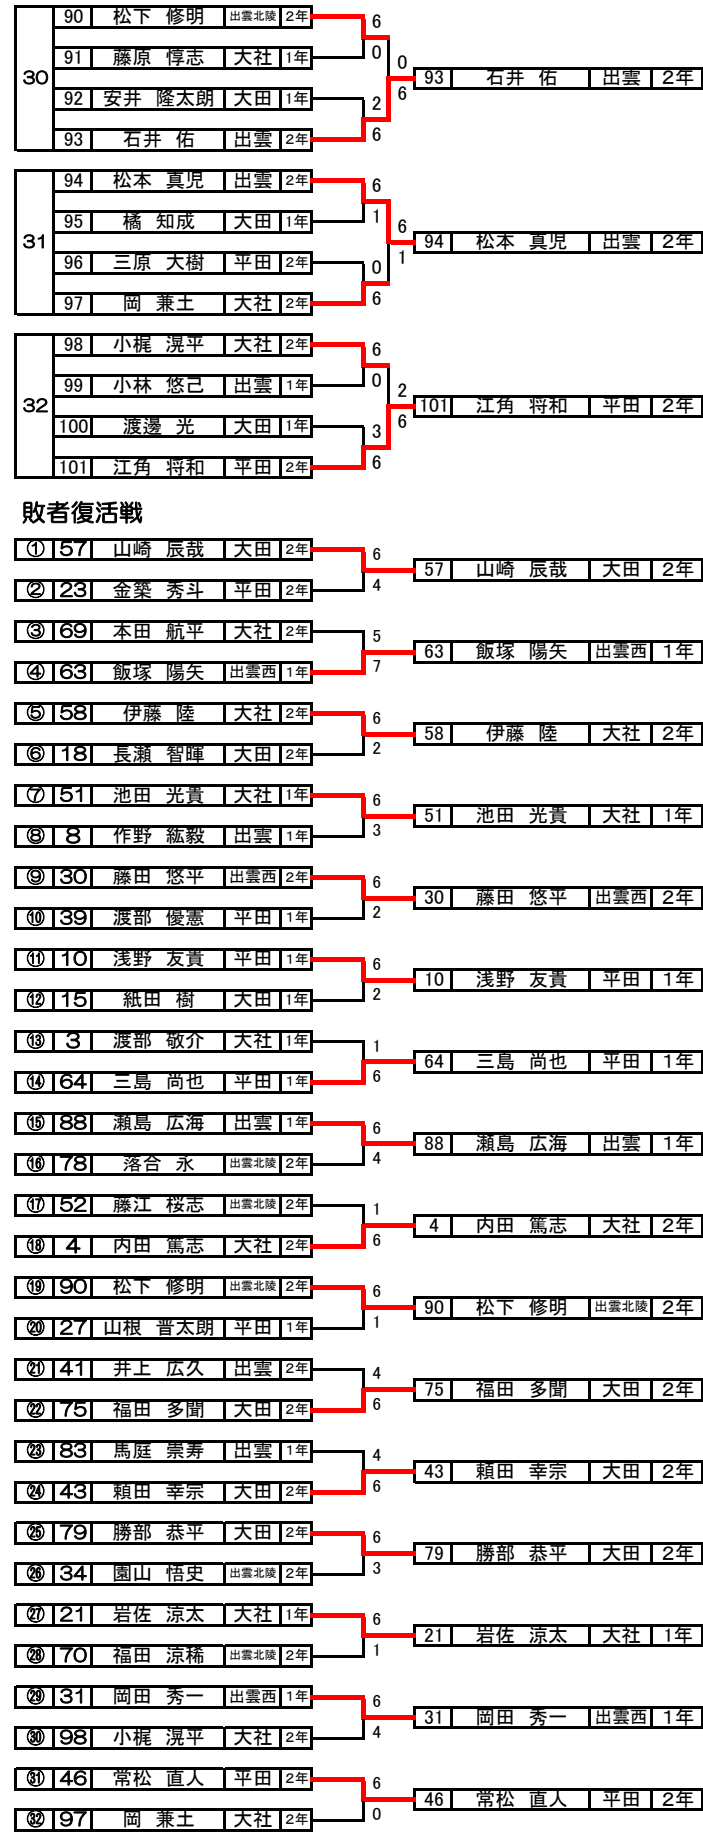

平成25年度 島根県高等学校新人テニス大会 出雲地区予選 男子シングルス(48名)

平成25年度 島根県高等学校新人テニス 出雲地区予選 男子シングルス 順位決定戦

3位決定戦

5~8位決定戦

7位決定戦

9位決定戦

10位決定戦

10位・11位はシードの補欠

出雲地区シングルス順位

- 1位 今岡 直也 出雲 2年
- 2位 内村 優太 出雲 2年
- 3位 間賀部 瑞希 出雲西 2年
- 4位 西 圭一郎 出雲 2年
- 5位 大谷 敦也 大田 2年
- 6位 石井 佑 出雲 2年
- 7位 須田 晃生 大田 2年
- 8位 大國 智也 出雲 2年
- 9位 小原 幸敏 大田 2年
- 10位 安食 貴博 平田 2年
- 11位 妹尾 涉 出雲 2年

出雲地区補欠校

- 1位 出雲北陵
- 2位 大社
- 3位 平田
- 出雲

平成25年度 島根県高等学校新人テニス大会 出雲地区予選 男子ダブルス (20ペア)

1	1	西 圭一郎	太田 星郎	出雲	2年・2年	6	2	6	1	西 圭一郎	太田 星郎	出雲	2年・2年
	2	園山 晋平	藤原 惇志	大社	1年・1年								
	3	三原 大樹	金築 秀斗	平田	2年・2年								
2	4	内田 篤志	大野 直也	大社	2年・2年	6	2	4	6	内田 篤志	高橋 淳史	大社	2年・2年
	5	紙田 樹	安井 隆太郎	大田	1年・1年								
	6	遠藤 康平	松村 拓海	出雲	2年・2年								
3	7	稗田 将央	須田 晃生	大田	2年・2年	6	6	4	6	稗田 将央	須田 晃生	大田	2年・2年
	8	寶田 健	小銀 和宏	出雲	1年・1年								
	9	岩佐 涼太	渡部 敬介	大社	1年・1年								
4	10	安食 貴博	江角 将和	平田	2年・2年	6	3	3	6	安食 貴博	江角 将和	平田	2年・2年
	11	飛田 晃宏	藤原 康輔	出雲	1年・1年								
	12	原 康大	伊原 充	出雲西	2年・2年								
5	13	間賀部 瑞希	尾崎 雄大	出雲西	2年・2年	6	0	3	6	間賀部 瑞希	尾崎 雄大	出雲西	2年・2年
	14	渡部 優憲	山根 晋太郎	平田	1年・1年								
	15	松本 真児	妹尾 涉	出雲	2年・2年								
6	16	園山 悟史	松下 修明	出雲北陵	2年・2年	6	2	6	1	長瀬 智暉	加藤 直人	大田	2年・2年
	17	手島 泰雅	瀬島 広海	出雲	1年・1年								
	18	長瀬 智暉	加藤 直人	大田	2年・2年								
7	19	今岡 直也	内村 優太	出雲	2年・2年	6	7	0	6	今岡 直也	内村 優太	出雲	2年・2年
	20	小村 洸人	昌子 大真	大社	1年・1年								
	21	落合 永	廣石 雄己	出雲北陵	2年・2年								
8	22	伊藤 陸	嘉儀 友寛	大社	2年・2年	6	4	3	6	伊藤 陸	嘉儀 友寛	大社	2年・2年
	23	岩谷 直人	吉川 蓮	出雲	1年・1年								
	24	頼田 幸宗	山崎 辰哉	大田	2年・2年								
9	25	大谷 敦也	小原 幸敏	大田	2年・2年	7	1	5	6	大谷 敦也	小原 幸敏	大田	2年・2年
	26	林 祐輔	小林 悠己	出雲	1年・1年								
	27	藤田 悠平	飯塚 陽矢	出雲西	2年・1年								
10	28	常松 直人	和田守 弘樹	平田	2年・2年	6	1	6	0	木村 宏大	石井 佑	出雲	2年・2年
	29	板垣 改	鹽野 翔馬	大社	1年・1年								
	30	木村 宏大	石井 佑	出雲	2年・2年								