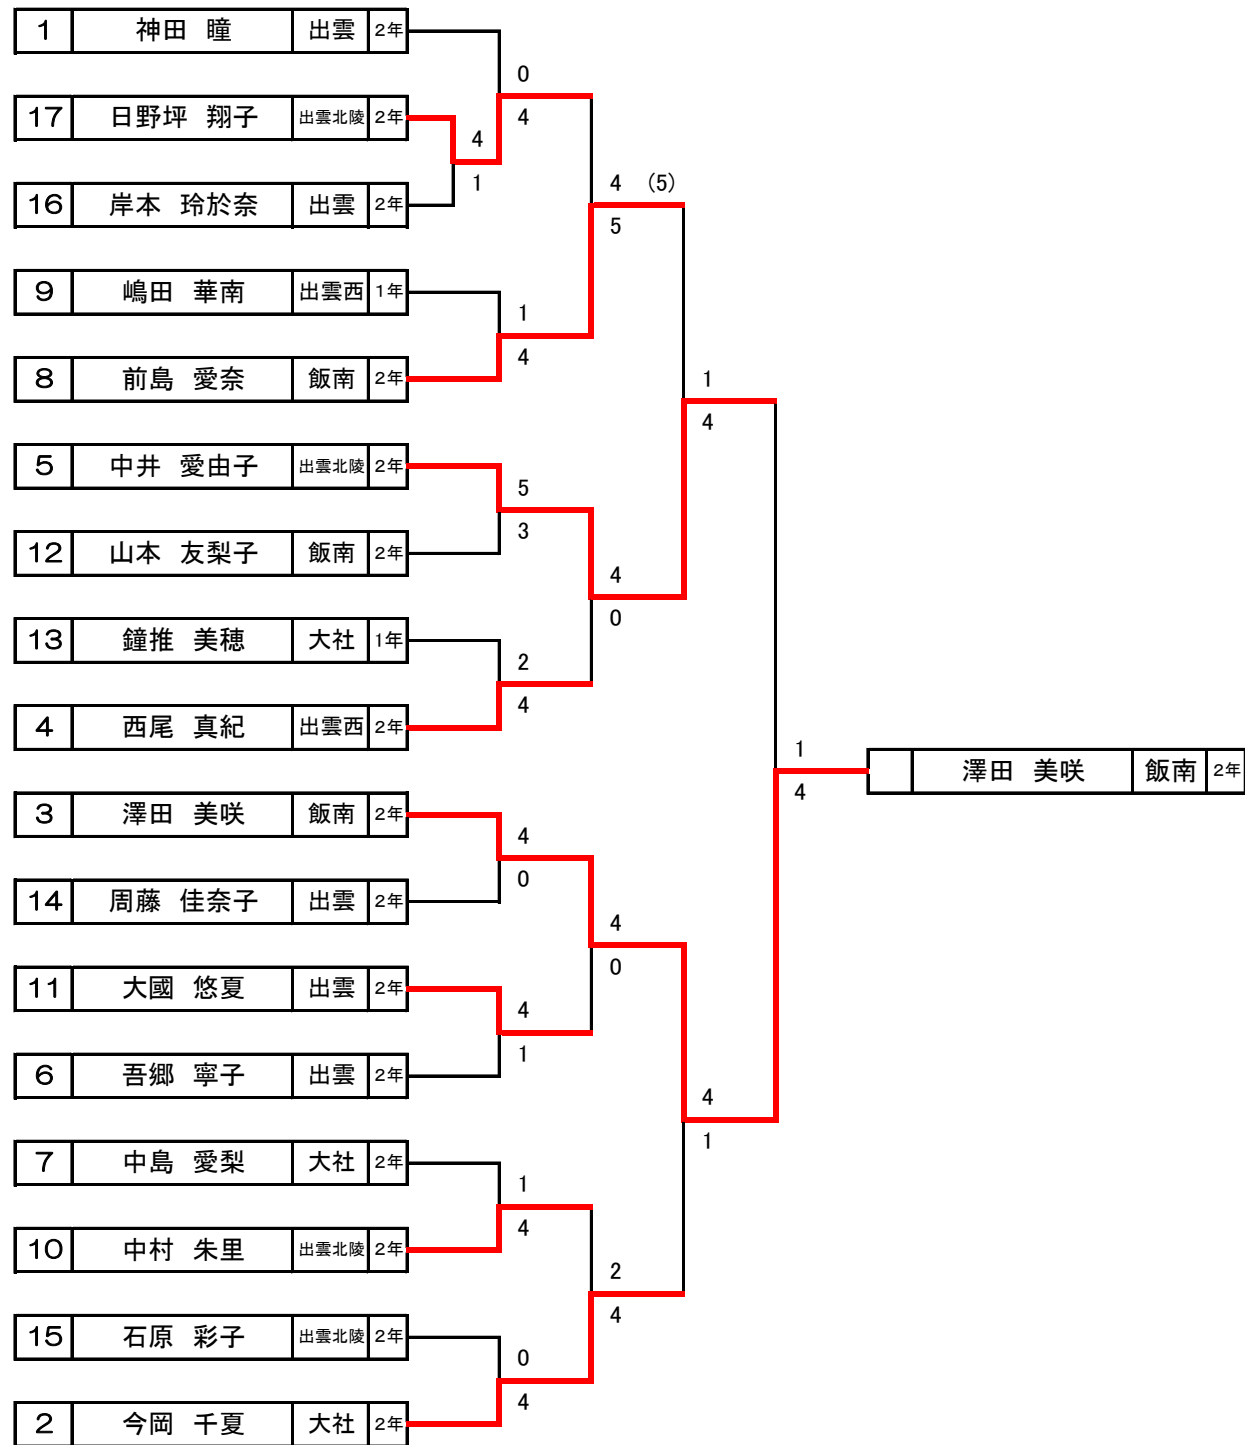

- 1位 出雲北陵
- 2位 大社
- 3位 平田
- 出雲

平成25年度 島根県高等学校新人テニス大会 出雲地区予選 男子ダブルス (20ペア)

1	1	西 圭一郎	太田 星郎	出雲	2年・2年	6	2	6	1	西 圭一郎	太田 星郎	出雲	2年・2年
	2	園山 晋平	藤原 惇志	大社	1年・1年								
	3	三原 大樹	金築 秀斗	平田	2年・2年								
2	4	内田 篤志	大野 直也	大社	2年・2年	6	2	4	6	内田 篤志	高橋 淳史	大社	2年・2年
	5	紙田 樹	安井 隆太郎	大田	1年・1年								
	6	遠藤 康平	松村 拓海	出雲	2年・2年								
3	7	稗田 将央	須田 晃生	大田	2年・2年	6	6	4	6	稗田 将央	須田 晃生	大田	2年・2年
	8	寶田 健	小銀 和宏	出雲	1年・1年								
	9	岩佐 涼太	渡部 敬介	大社	1年・1年								
4	10	安食 貴博	江角 将和	平田	2年・2年	6	3	3	6	安食 貴博	江角 将和	平田	2年・2年
	11	飛田 晃宏	藤原 康輔	出雲	1年・1年								
	12	原 康大	伊原 充	出雲西	2年・2年								
5	13	間賀部 瑞希	尾崎 雄大	出雲西	2年・2年	6	0	3	6	間賀部 瑞希	尾崎 雄大	出雲西	2年・2年
	14	渡部 優憲	山根 晋太郎	平田	1年・1年								
	15	松本 真児	妹尾 涉	出雲	2年・2年								
6	16	園山 悟史	松下 修明	出雲北陵	2年・2年	6	2	6	1	長瀬 智暉	加藤 直人	大田	2年・2年
	17	手島 泰雅	瀬島 広海	出雲	1年・1年								
	18	長瀬 智暉	加藤 直人	大田	2年・2年								
7	19	今岡 直也	内村 優太	出雲	2年・2年	6	7	0	6	今岡 直也	内村 優太	出雲	2年・2年
	20	小村 洸人	昌子 大真	大社	1年・1年								
	21	落合 永	廣石 雄己	出雲北陵	2年・2年								
8	22	伊藤 陸	嘉儀 友寛	大社	2年・2年	6	4	3	6	伊藤 陸	嘉儀 友寛	大社	2年・2年
	23	岩谷 直人	吉川 蓮	出雲	1年・1年								
	24	頼田 幸宗	山崎 辰哉	大田	2年・2年								
9	25	大谷 敦也	小原 幸敏	大田	2年・2年	7	1	5	6	大谷 敦也	小原 幸敏	大田	2年・2年
	26	林 祐輔	小林 悠己	出雲	1年・1年								
	27	藤田 悠平	飯塚 陽矢	出雲西	2年・1年								
10	28	常松 直人	和田守 弘樹	平田	2年・2年	6	1	6	0	木村 宏大	石井 佑	出雲	2年・2年
	29	板垣 改	鹽野 翔馬	大社	1年・1年								
	30	木村 宏大	石井 佑	出雲	2年・2年								

平成25年度 島根県高等学校新人テニス大会 出雲地区予選 男子ダブルス 順位決定戦

3位決定戦

5位6位決定戦

出雲地区ダブルス順位

1位	今岡 直也	内村 優太	出雲	2年・2年
2位	間賀部 瑞希	尾崎 雄大	出雲西	2年・2年
3位	岡田 秀一	白築 海斗	出雲西	1年・1年
4位	大谷 敦也	小原 幸敏	大田	2年・2年
5位	内田 篤志	大野 直也	大社	2年・2年
6位	安食 貴博	江角 将和	平田	2年・2年

出雲地区補欠校

- 1位 出雲
- 2位 平田
- 3位 出雲北陵 出雲西

平成25年度 島根県高等学校新人テニス大会 出雲地区予選 女子シングルス(22名)

敗者復活戦

平成25年度 島根県高等学校新人テニス大会 出雲地区予選 女子シングルス 順位決定戦

3位決定戦

出雲地区シングルス順位

- 1位 澤田 美咲 飯南 2年
- 2位 中井 愛由子 出雲北陵 2年
- 3位 前島 愛奈 飯南 2年
- 4位 今岡 千夏 大社 2年