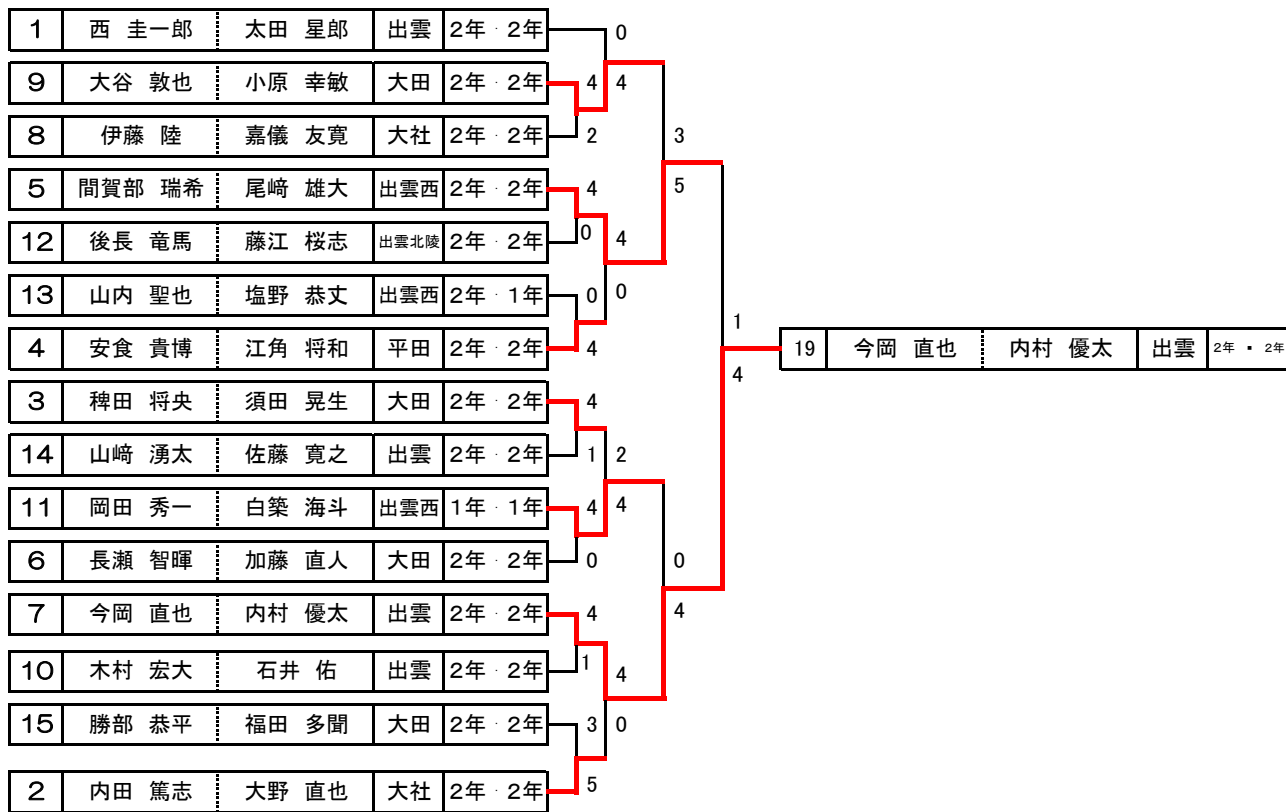

平成25年度 島根県高等学校新人テニス大会 出雲地区予選 男子ダブルス 順位決定戦