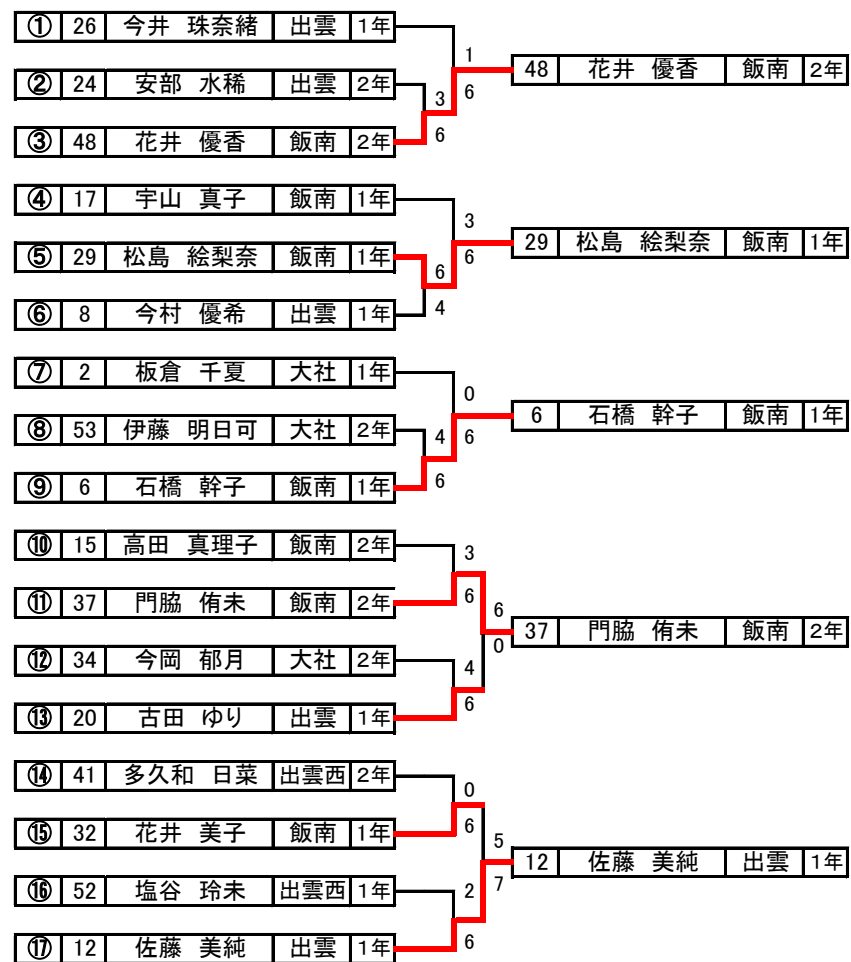

敗者復活戦

①	15	松本 真児	妹尾 涉	出雲	2年・2年	6	4	2	6	松本 真児	妹尾 涉	出雲	2年・2年
②	40	小梶 滉平	岡 兼土	大社	2年・2年								
③	6	遠藤 康平	松村 拓海	出雲	2年・2年	6	6	6	6	小村 洸人	昌子 大真	大社	1年・1年
④	3	三原 大樹	金築 秀斗	平田	2年・2年								
⑤	20	小村 洸人	昌子 大真	大社	1年・1年	6	2	6	6	大國 智也	加藤 開一郎	出雲	2年・2年
⑥	47	福田 涼稀	黒谷 颯真	出雲北陵	2年・1年								
⑦	37	大國 智也	加藤 開一郎	出雲	2年・2年	6	2	2	6	頼田 幸宗	山崎 辰哉	大田	2年・2年
⑧	28	常松 直人	和田守 弘樹	平田	2年・2年								
⑨	32	井上 広久	小池 祐斗	出雲	2年・2年	6	0	6	6	藤田 悠平	飯塚 陽矢	出雲西	2年・1年
⑩	16	園山 悟史	松下 修明	出雲北陵	2年・2年								
⑪	24	頼田 幸宗	山崎 辰哉	大田	2年・2年	6	3	6	6	寶田 健	小銀 和宏	出雲	1年・1年
⑫	27	藤田 悠平	飯塚 陽矢	出雲西	2年・1年								
⑬	12	原 康大	伊原 充	出雲西	2年・2年	6	7	6	6 (2)	太田 雅樹	厚田 和樹	平田	1年・1年
⑭	8	寶田 健	小銀 和宏	出雲	1年・1年								
⑮	36	太田 雅樹	厚田 和樹	平田	1年・1年								

平成25年度 島根県高等学校新人テニス大会 出雲地区予選 男子ダブルス 順位決定戦

3位決定戦

5位6位決定戦

出雲地区ダブルス順位

1位	今岡 直也	内村 優太	出雲	2年・2年
2位	間賀部 瑞希	尾崎 雄大	出雲西	2年・2年
3位	岡田 秀一	白築 海斗	出雲西	1年・1年
4位	大谷 敦也	小原 幸敏	大田	2年・2年
5位	内田 篤志	大野 直也	大社	2年・2年
6位	安食 貴博	江角 将和	平田	2年・2年

出雲地区補欠校

- 1位 出雲
- 2位 平田
- 3位 出雲北陵 出雲西

平成25年度 島根県高等学校新人テニス大会 出雲地区予選 女子シングルス(22名)

敗者復活戦

平成25年度 島根県高等学校新人テニス大会 出雲地区予選 女子シングルス 順位決定戦

3位決定戦

出雲地区シングルス順位

- 1位 澤田 美咲 飯南 2年
- 2位 中井 愛由子 出雲北陵 2年
- 3位 前島 愛奈 飯南 2年
- 4位 今岡 千夏 大社 2年