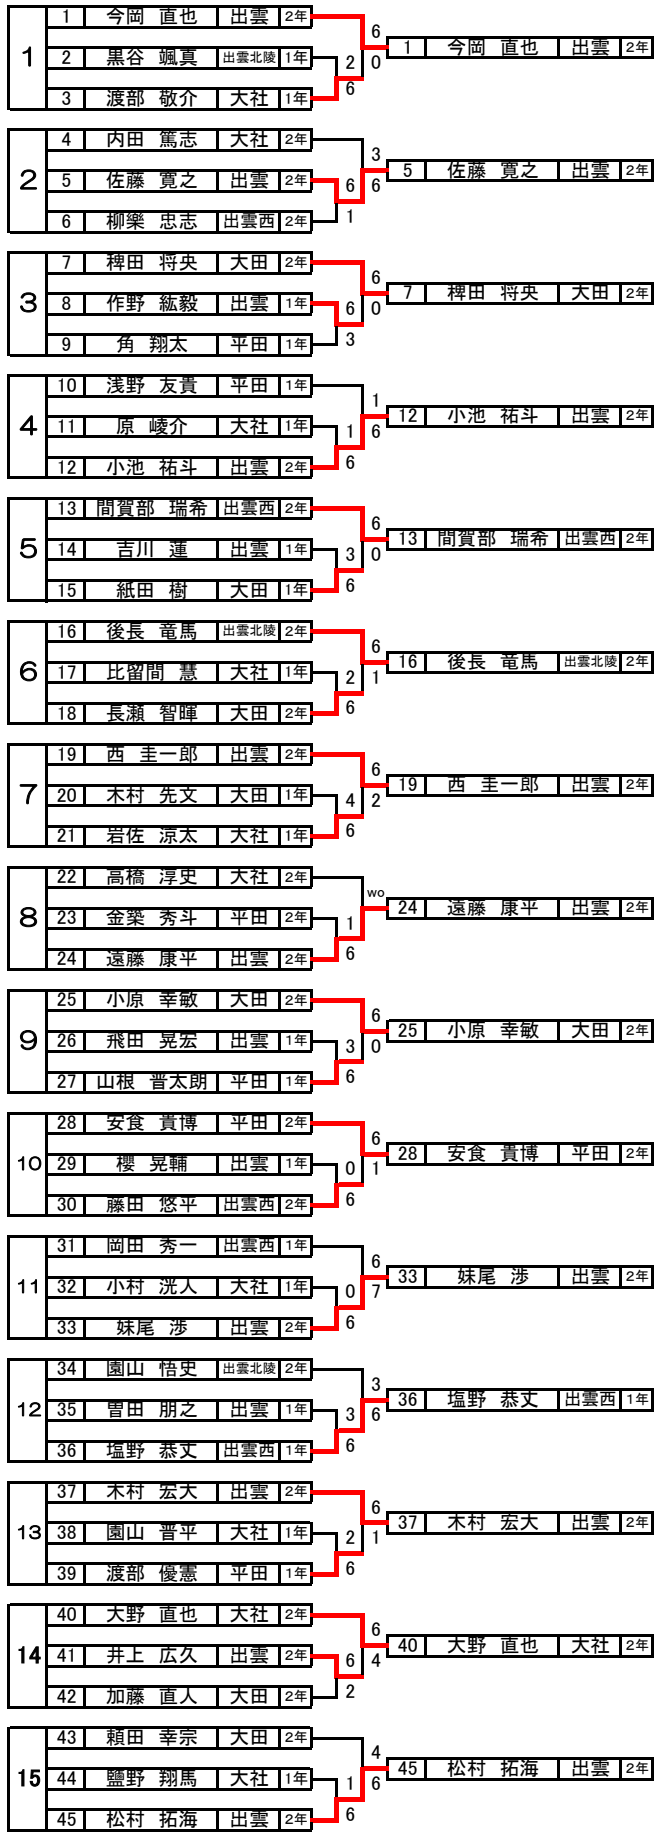

平成25年度 島根県高等学校新人テニス大会 出雲地区予選 男子シングルス(48名)

平成25年度 島根県高等学校新人テニス 出雲地区予選 男子シングルス 順位決定戦

3位決定戦

5~8位決定戦

7位決定戦

9位決定戦

10位決定戦

10位・11位はシードの補欠

出雲地区シングルス順位

- 1位 今岡 直也 出雲 2年
- 2位 内村 優太 出雲 2年
- 3位 間賀部 瑞希 出雲西 2年
- 4位 西 圭一郎 出雲 2年
- 5位 大谷 敦也 大田 2年
- 6位 石井 佑 出雲 2年
- 7位 須田 晃生 大田 2年
- 8位 大國 智也 出雲 2年
- 9位 小原 幸敏 大田 2年
- 10位 安食 貴博 平田 2年
- 11位 妹尾 涉 出雲 2年

出雲地区補欠校

- 1位 出雲北陵
- 2位 大社
- 3位 平田
- 出雲

平成25年度 島根県高等学校新人テニス大会 出雲地区予選 男子ダブルス (20ペア)

1	1	西 圭一郎	太田 星郎	出雲	2年・2年	6	2	6	1	西 圭一郎	太田 星郎	出雲	2年・2年
	2	園山 晋平	藤原 惇志	大社	1年・1年								
	3	三原 大樹	金築 秀斗	平田	2年・2年								
2	4	内田 篤志	大野 直也	大社	2年・2年	6	2	4	6	内田 篤志	高橋 淳史	大社	2年・2年
	5	紙田 樹	安井 隆太郎	大田	1年・1年								
	6	遠藤 康平	松村 拓海	出雲	2年・2年								
3	7	稗田 将央	須田 晃生	大田	2年・2年	6	6	4	6	稗田 将央	須田 晃生	大田	2年・2年
	8	寶田 健	小銀 和宏	出雲	1年・1年								
	9	岩佐 涼太	渡部 敬介	大社	1年・1年								
4	10	安食 貴博	江角 将和	平田	2年・2年	6	3	3	6	安食 貴博	江角 将和	平田	2年・2年
	11	飛田 晃宏	藤原 康輔	出雲	1年・1年								
	12	原 康大	伊原 充	出雲西	2年・2年								
5	13	間賀部 瑞希	尾崎 雄大	出雲西	2年・2年	6	0	3	6	間賀部 瑞希	尾崎 雄大	出雲西	2年・2年
	14	渡部 優憲	山根 晋太郎	平田	1年・1年								
	15	松本 真児	妹尾 涉	出雲	2年・2年								
6	16	園山 悟史	松下 修明	出雲北陵	2年・2年	6	2	6	1	長瀬 智暉	加藤 直人	大田	2年・2年
	17	手島 泰雅	瀬島 広海	出雲	1年・1年								
	18	長瀬 智暉	加藤 直人	大田	2年・2年								
7	19	今岡 直也	内村 優太	出雲	2年・2年	6	7	0	6	今岡 直也	内村 優太	出雲	2年・2年
	20	小村 洸人	昌子 大真	大社	1年・1年								
	21	落合 永	廣石 雄己	出雲北陵	2年・2年								
8	22	伊藤 陸	嘉儀 友寛	大社	2年・2年	6	4	3	6	伊藤 陸	嘉儀 友寛	大社	2年・2年
	23	岩谷 直人	吉川 蓮	出雲	1年・1年								
	24	頼田 幸宗	山崎 辰哉	大田	2年・2年								
9	25	大谷 敦也	小原 幸敏	大田	2年・2年	7	1	5	6	大谷 敦也	小原 幸敏	大田	2年・2年
	26	林 祐輔	小林 悠己	出雲	1年・1年								
	27	藤田 悠平	飯塚 陽矢	出雲西	2年・1年								
10	28	常松 直人	和田守 弘樹	平田	2年・2年	6	1	6	0	木村 宏大	石井 佑	出雲	2年・2年
	29	板垣 改	鹽野 翔馬	大社	1年・1年								
	30	木村 宏大	石井 佑	出雲	2年・2年								