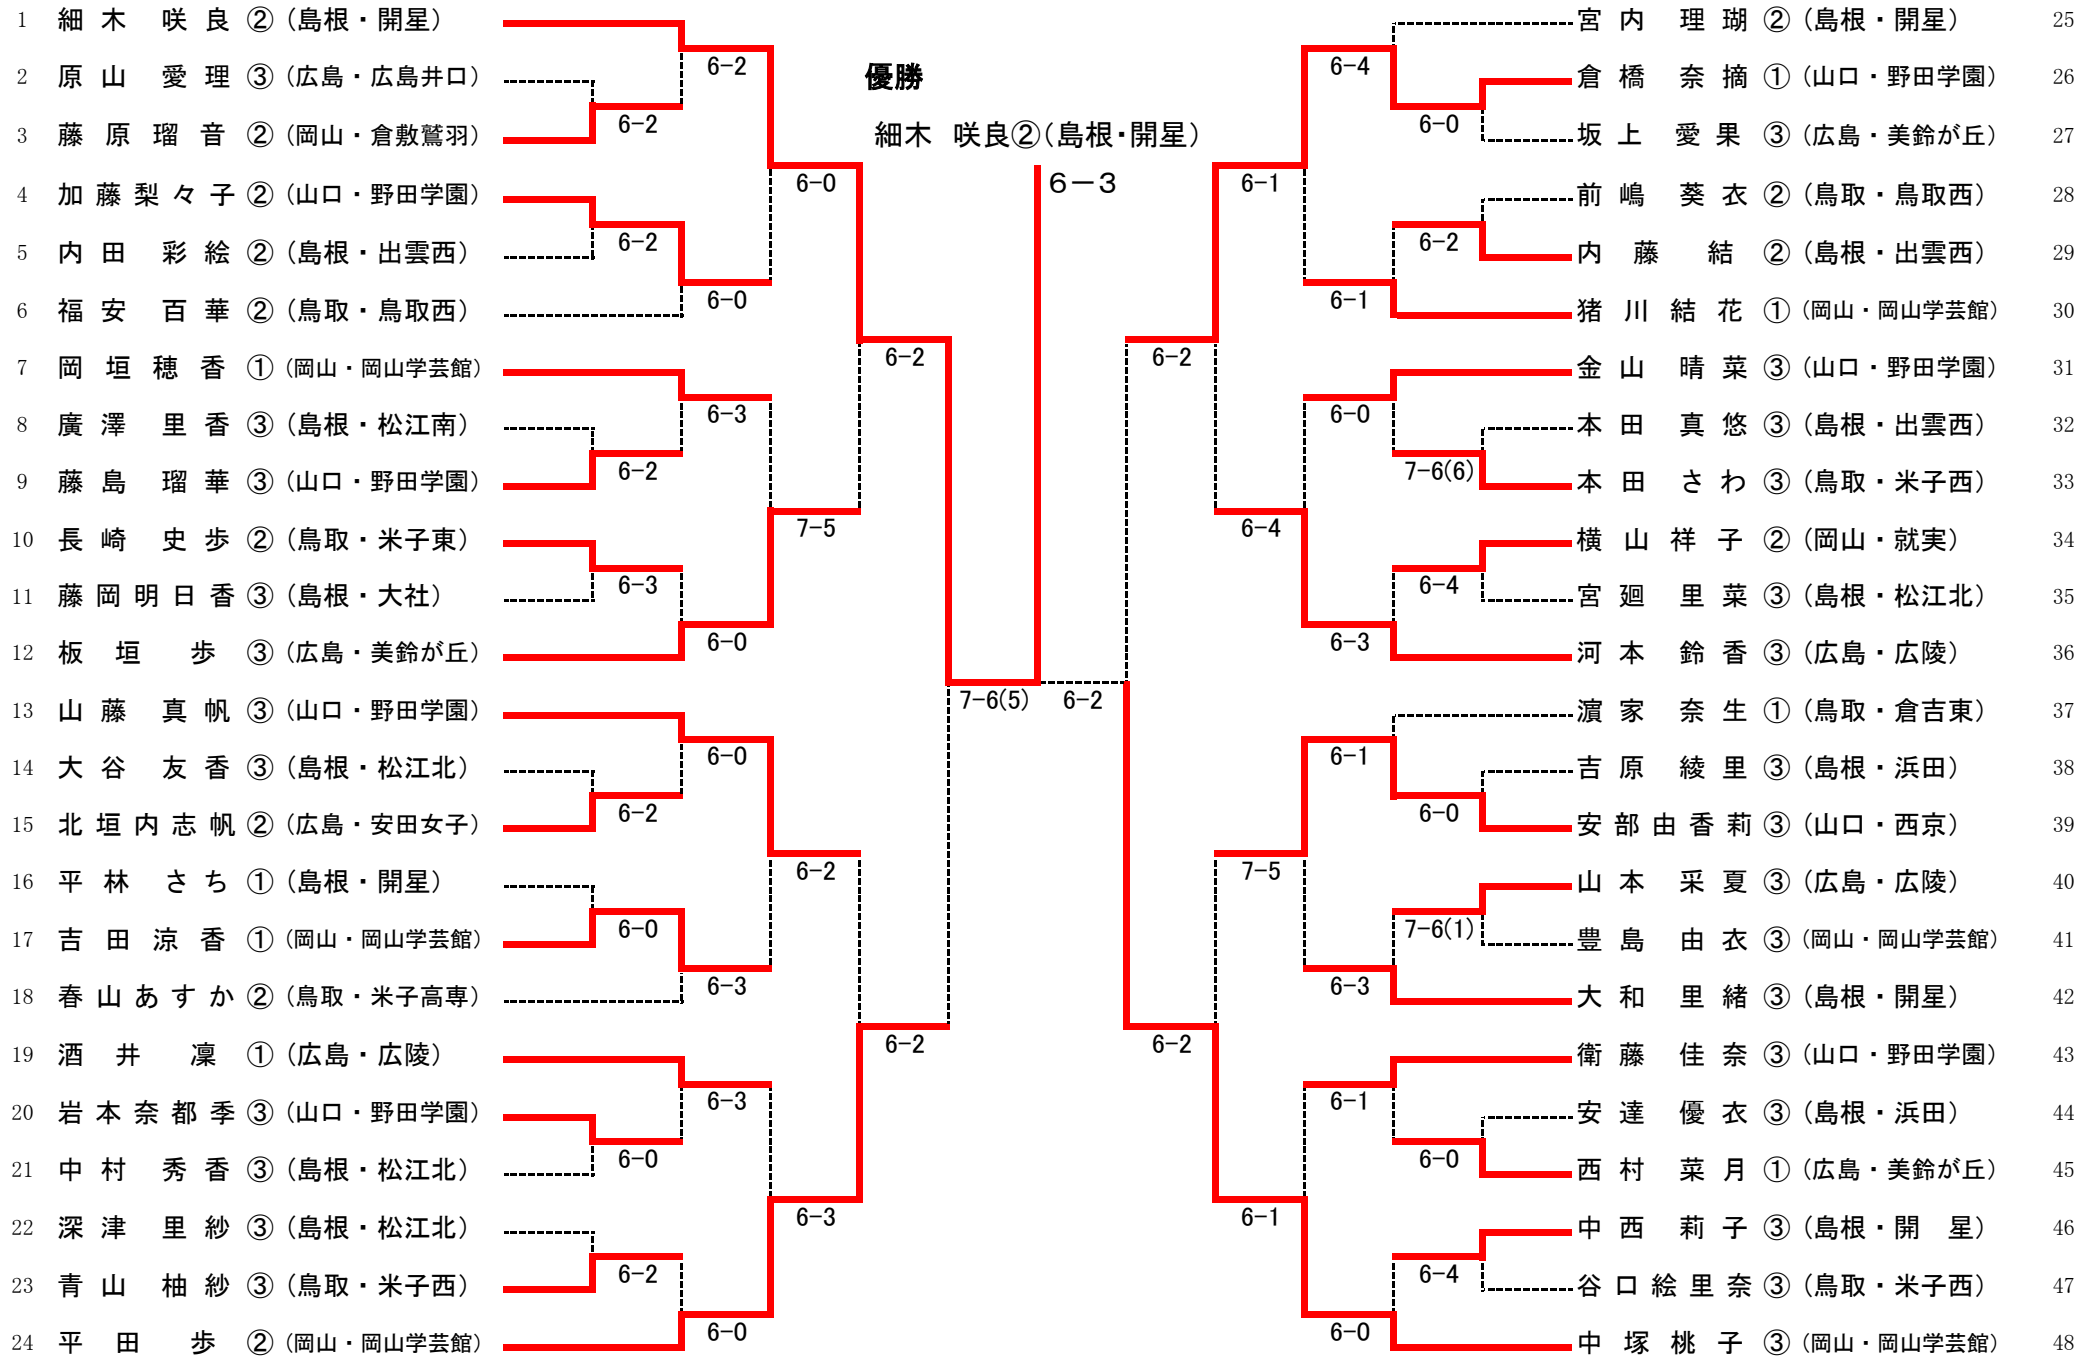

第56回 中国高等学校テニス選手権大会 女子シングルス

第56回 中国高等学校テニス選手権大会 男子ダブルス

1	岡垣光祐③ (岡山・岡山理大附) 守時慶悟③		優勝 岡垣光祐③ 守時慶悟③ (岡山・岡山理大附)		星橋本翔弥② (岡山・岡山理大附) 木本 慧秋③ (島根・開星) 本 聡②	13
2	岩本耕之介③ (島根・益田翔陽) 村上 康一③	6-1		6-2	滝坂 慧秋③ (島根・開星) 本 聡②	14
3	達見啓介③ (広島・近大東広島) 土肥 慧右②	6-4		6-2	阿部 称也② (広島・崇徳) 岡田 修一郎②	15
4	木村壮汰③ (山口・西京) 兼安 良太②	7-5		6-1	吉岡 尚志② (島根・松江北) 中 原 駿②	16
5	津田光也② (島根・開星) 秀浦 悠太①	7-6(3)		6-3	岡崎 説俊③ (山口・慶進) 村 樹①	17
6	植松虎太郎③ (鳥取・米子北斗) 新納 圭牙①	6-4		6-3	網川 堅也③ (鳥取・鳥取西) 田中 秀一③	18
7	上野浩太郎③ (広島・崇徳) 岡崎 大倭③	6-4	6-3		角野 大智③ (岡山・岡山学芸館) 有 泉 寛②	19
8	井上部周成③ (島根・松江南) 渡 紘希③	6-1		6-1	金築 辰弥③ (島根・平田) 西 尾 孝樹③	20
9	内田尚希③ (山口・山口) 大平 航暉③	6-4		6-2	川下 慶悟② (広島・美鈴が丘) 花野 大樹③	21
10	村尾拓哉③ (鳥取・米子高専) 大森 悠真③	6-0		6-2	金井 智也② (島根・開星) 加藤 龍乃介②	22
11	小松原涼③ (岡山・関西) 松下 和真③	6-3		6-1	舟木 大晴③ (鳥取・米子西) 森下 泰行③	23
12	井上勇氣③ (島根・開星) 平 林 輝③	wo		6-2	井上 幹基③ (山口・山口) 本 裕貴③	24