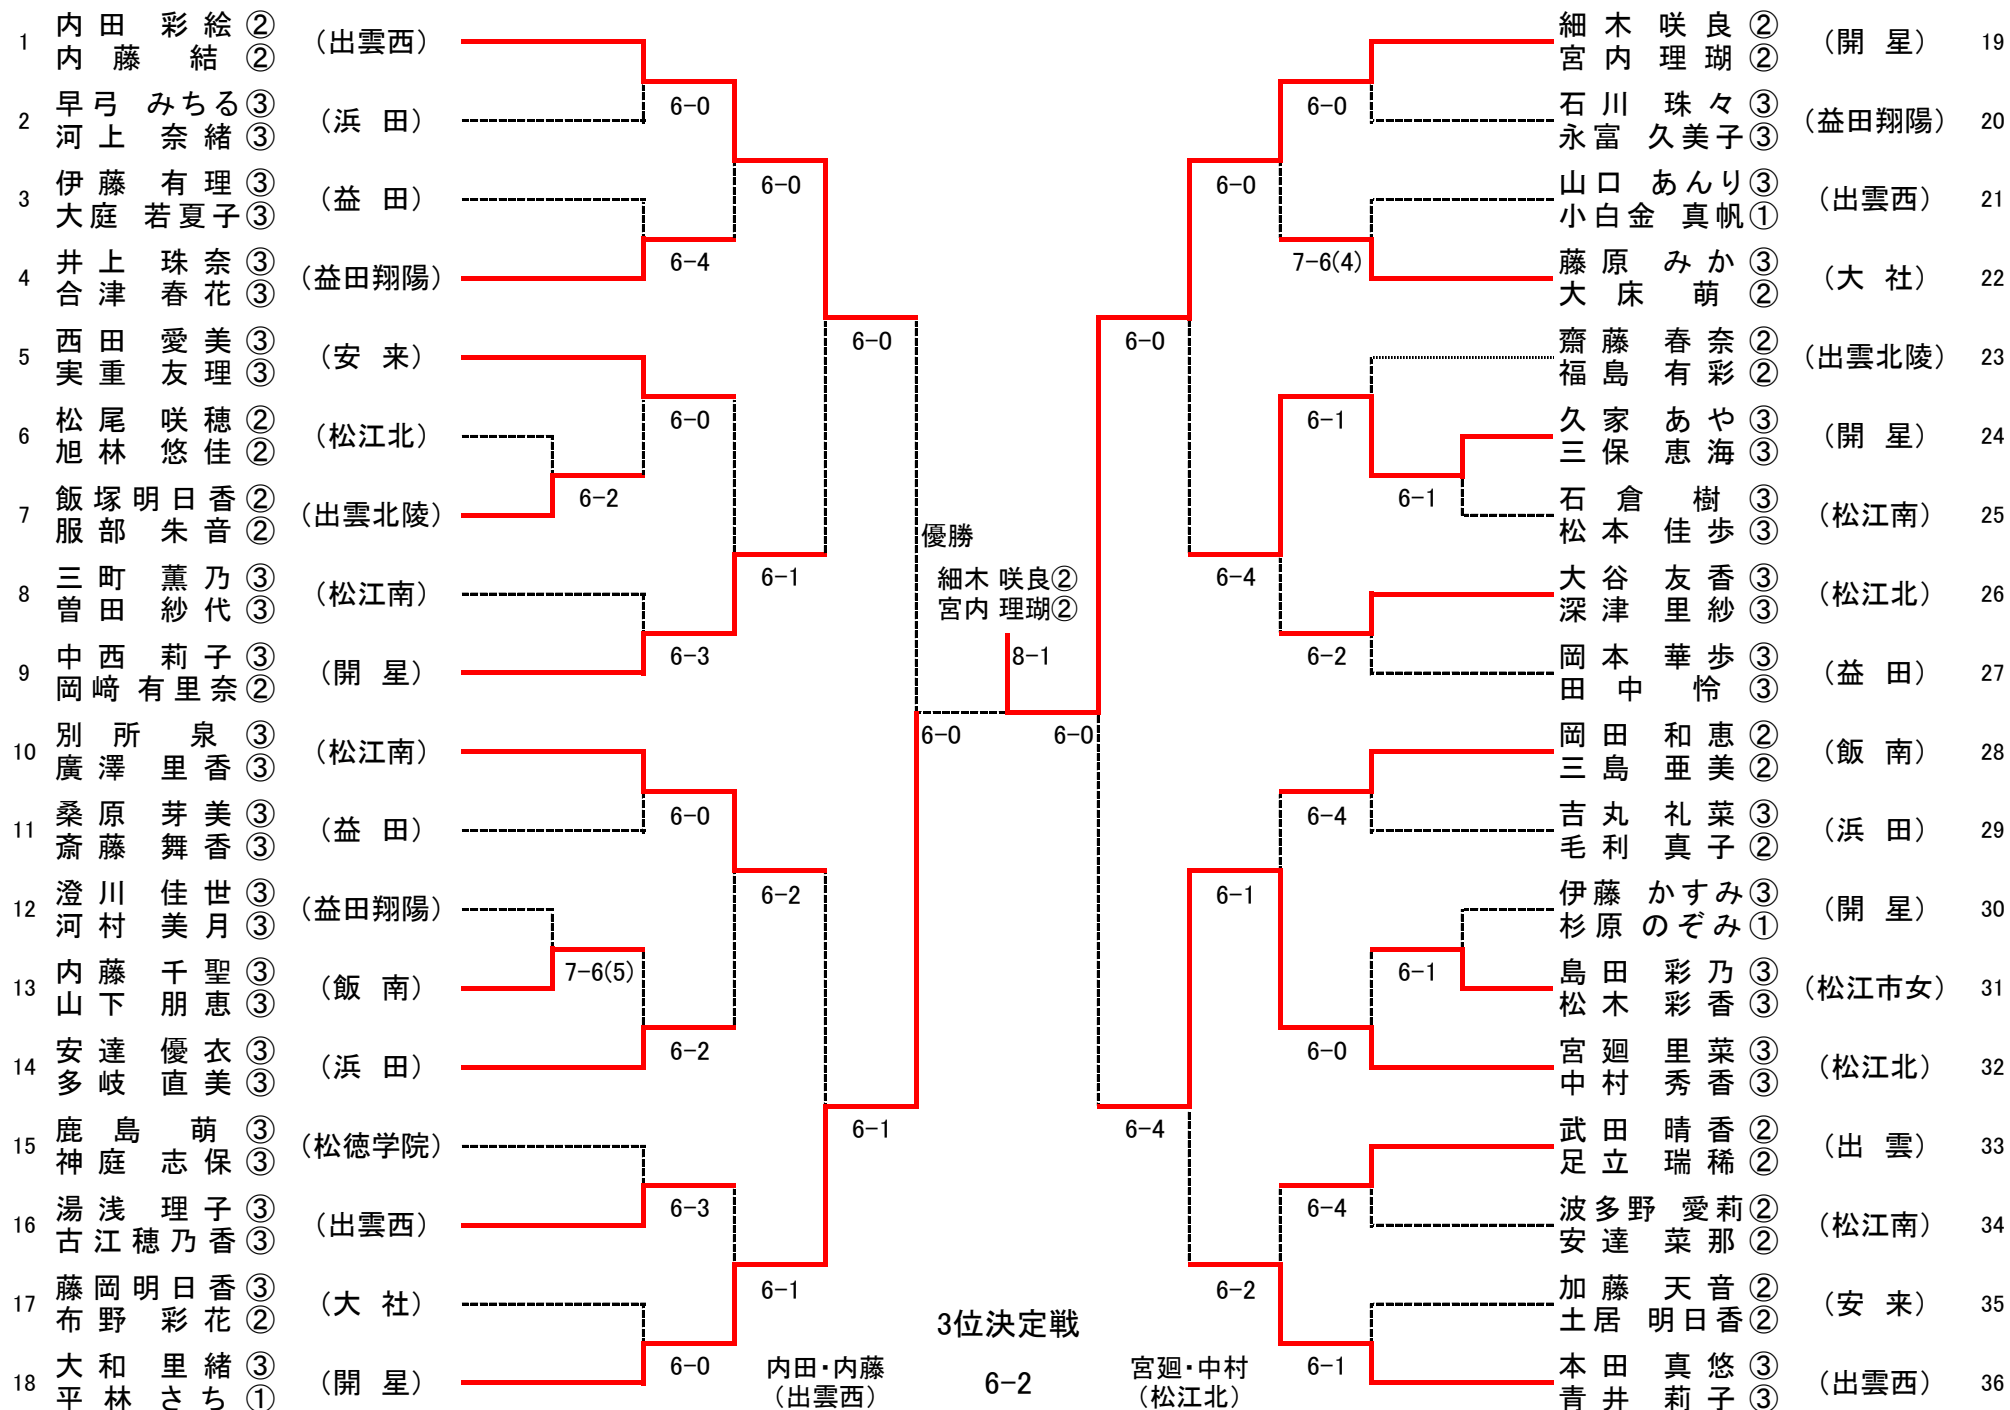

平成28年度 島根県高校個人テニス選手権 《男子シングルス》

平成28年度 島根県高校個人テニス選手権 《男子ダブルス》

平成28年度 島根県高校個人テニス選手権 《女子シングルス》

平成28年度 島根県高校個人テニス選手権 《女子ダブルス》

平成28年度 島根県高校個人テニス選手権 結果一覧

■男子シングルス

1	平林 輝③	(開 星)
2	吉岡 尚志②	(松江北)
3	金井 智也②	(開 星)
4	加藤 龍乃介②	(開 星)
ベスト8	中原 駿②	(松江北)
	岩本 耕之介③	(益田翔陽)
	津田 光也②	(開 星)
	井上 勇気③	(開 星)
ベスト16	矢田 蒼樹①	(出 雲)
	長岡 雄大③	(益 田)
	秀浦 悠太①	(開 星)
	枝木 碧波②	(松江高専)
	久城 勇樹③	(益 田)
	足立 峻一②	(松江北)
	本田 紘英③	(松江北)
	大谷 航平③	(大 田)

■男子ダブルス

1	井上 勇気③ 平林 輝③	(開 星)
2	金井 智也② 加藤 龍乃介②	(開 星)
3	吉岡 尚志② 中原 駿②	(松江北)
4	津田 光也② 秀浦 悠太①	(開 星)
ベスト8	岩本 耕之介③ 村上 康一③	(益田翔陽)
	壽田 祐大③ 桐崎 拓哉③	(益 田)
	金築 辰弥③ 西尾 孝樹③	(平 田)
	滝山 慧秋③ 坂本 聡②	(開 星)

■女子シングルス

1	細木 咲良②	(開 星)
2	大和 里緒③	(開 星)
3	宮内 理瑚②	(開 星)
4	内田 彩絵②	(出雲西)
ベスト8	内藤 結②	(出雲西)
	別所 泉③	(松江南)
	平林 さち①	(開 星)
	宮廻 里菜③	(松江北)
ベスト16	多岐 直美③	(浜 田)
	武田 晴香②	(出 雲)
	中村 秀香③	(松江北)
	中西 莉子③	(開 星)
	桑原 春咲①	(益田翔陽)
	廣澤 里香③	(松江南)
	井上 珠奈③	(益田翔陽)
	深津 里紗③	(松江北)

■女子ダブルス

1	細木 咲良② 宮内 理瑚②	(開 星)
2	大和 里緒③ 平林 さち①	(開 星)
3	内田 彩絵② 内藤 結②	(出雲西)
4	宮廻 里菜③ 中村 秀香③	(松江北)
ベスト8	中西 莉子③ 岡崎 有里奈②	(開 星)
	別所 泉③ 廣澤 里香③	(松江南)
	久家 あや③ 三保 恵海③	(開 星)
	本田 真悠③ 青井 莉子③	(出雲西)