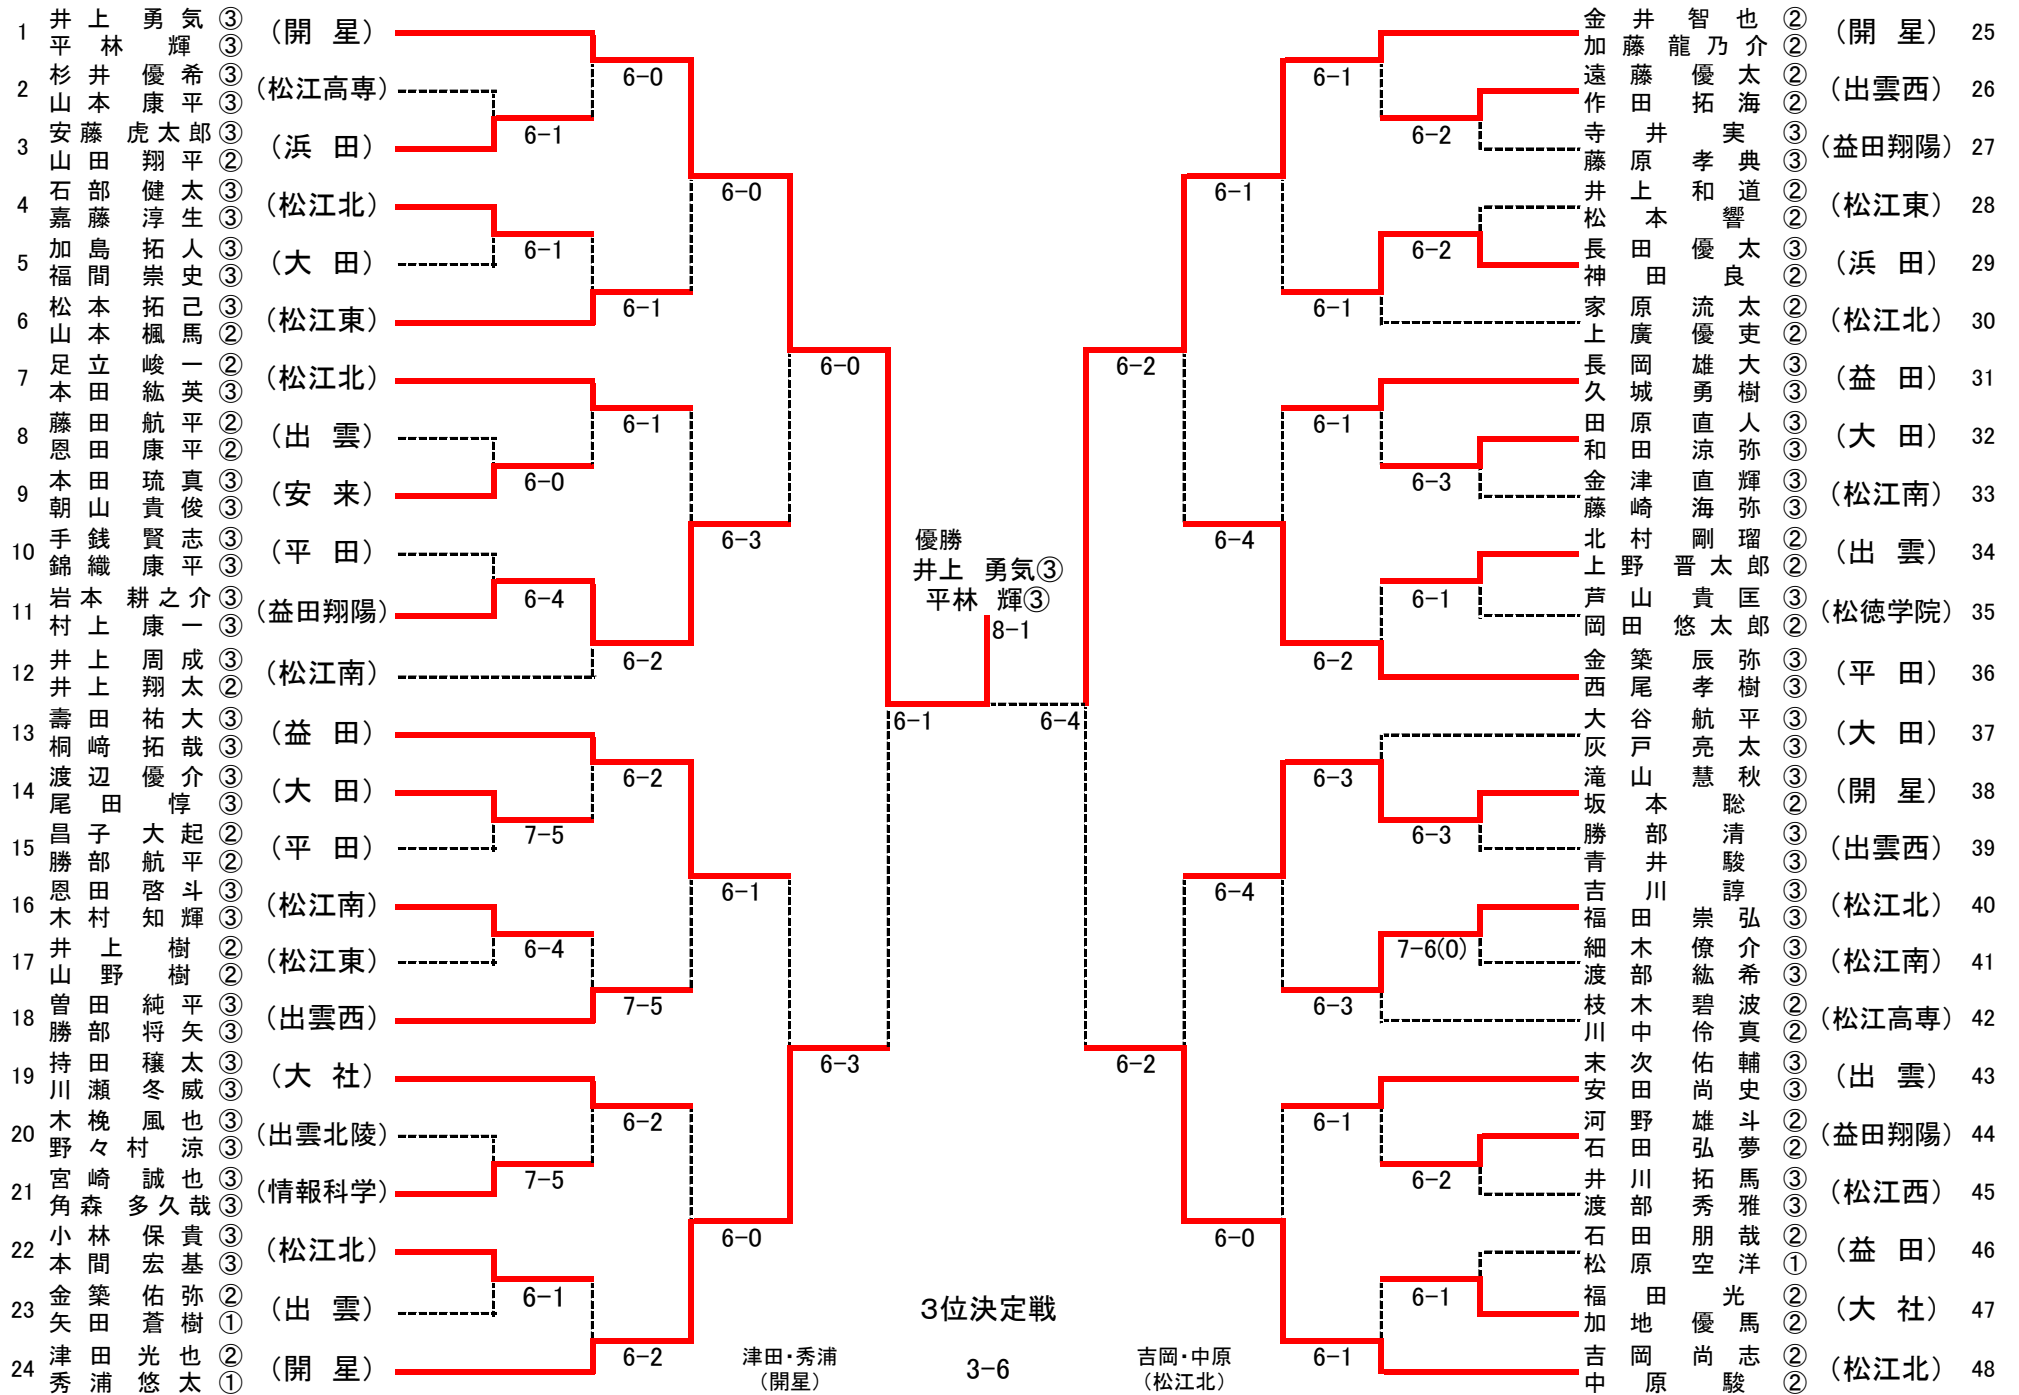

平成28年度 島根県高校個人テニス選手権 《男子シングルス》

平成28年度 島根県高校個人テニス選手権 《男子ダブルス》

平成28年度 島根県高校個人テニス選手権 《女子シングルス》

平成28年度 島根県高校個人テニス選手権 《女子ダブルス》

平成28年度 島根県高校個人テニス選手権 結果一覧

■男子シングルス

1	平林 輝③	(開 星)
2	吉岡 尚志②	(松江北)
3	金井 智也②	(開 星)
4	加藤 龍乃介②	(開 星)
ベスト8	中原 駿②	(松江北)
	岩本 耕之介③	(益田翔陽)
	津田 光也②	(開 星)
	井上 勇気③	(開 星)
ベスト16	矢田 蒼樹①	(出 雲)
	長岡 雄大③	(益 田)
	秀浦 悠太①	(開 星)
	枝木 碧波②	(松江高専)
	久城 勇樹③	(益 田)
	足立 峻一②	(松江北)
	本田 紘英③	(松江北)
	大谷 航平③	(大 田)

■男子ダブルス

1	井上 勇気③ 平林 輝③	(開 星)
2	金井 智也② 加藤 龍乃介②	(開 星)
3	吉岡 尚志② 中原 駿②	(松江北)
4	津田 光也② 秀浦 悠太①	(開 星)
ベスト8	岩本 耕之介③ 村上 康一③	(益田翔陽)
	壽田 祐大③ 桐崎 拓哉③	(益 田)
	金築 辰弥③ 西尾 孝樹③	(平 田)
	滝山 慧秋③ 坂本 聡②	(開 星)

■女子シングルス

1	細木 咲良②	(開 星)
2	大和 里緒③	(開 星)
3	宮内 理瑚②	(開 星)
4	内田 彩絵②	(出雲西)
ベスト8	内藤 結②	(出雲西)
	別所 泉③	(松江南)
	平林 さち①	(開 星)
	宮廻 里菜③	(松江北)
ベスト16	多岐 直美③	(浜 田)
	武田 晴香②	(出 雲)
	中村 秀香③	(松江北)
	中西 莉子③	(開 星)
	桑原 春咲①	(益田翔陽)
	廣澤 里香③	(松江南)
	井上 珠奈③	(益田翔陽)
	深津 里紗③	(松江北)

■女子ダブルス

1	細木 咲良② 宮内 理瑚②	(開 星)
2	大和 里緒③ 平林 さち①	(開 星)
3	内田 彩絵② 内藤 結②	(出雲西)
4	宮廻 里菜③ 中村 秀香③	(松江北)
ベスト8	中西 莉子③ 岡崎 有里奈②	(開 星)
	別所 泉③ 廣澤 里香③	(松江南)
	久家 あや③ 三保 恵海③	(開 星)
	本田 真悠③ 青井 莉子③	(出雲西)