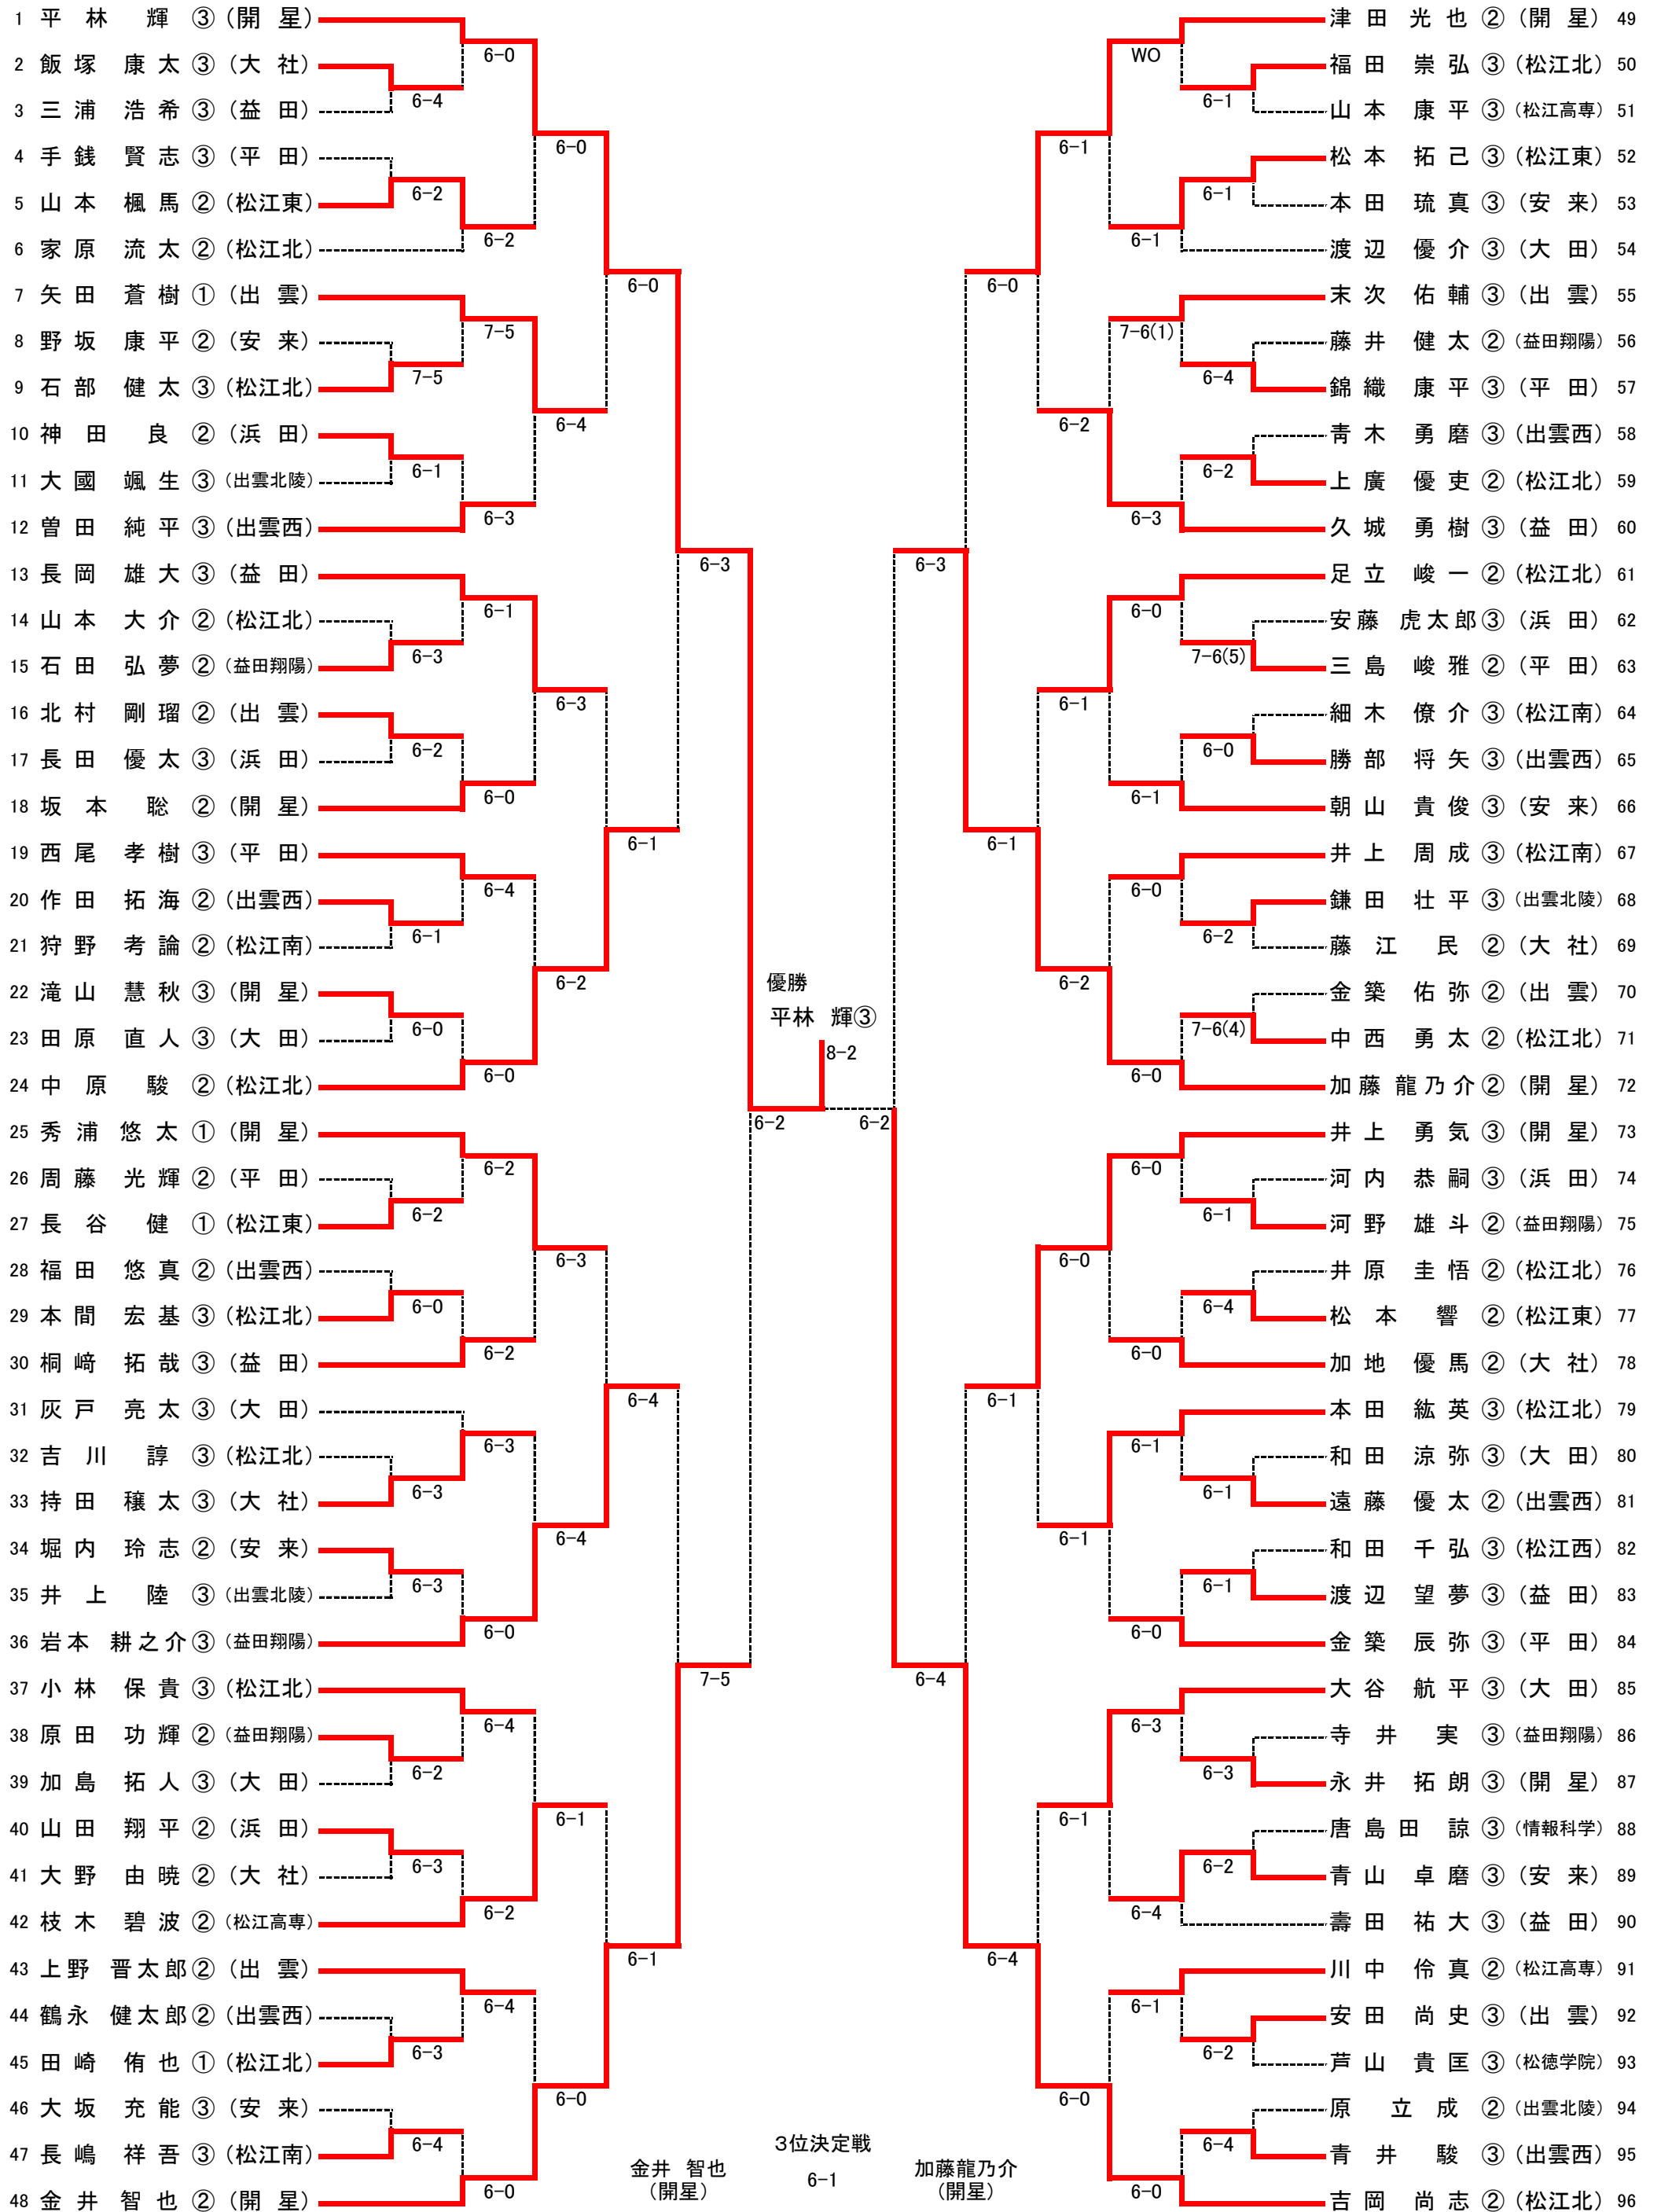

平成28年度 島根県高校個人テニス選手権 《男子シングルス》

平成28年度 島根県高校個人テニス選手権 《男子ダブルス》

平成28年度 島根県高校個人テニス選手権 《女子シングルス》

平成28年度 島根県高校個人テニス選手権 《女子ダブルス》

平成28年度 島根県高校個人テニス選手権 結果一覧

■男子シングルス

1	平林 輝③	(開 星)
2	吉岡 尚志②	(松江北)
3	金井 智也②	(開 星)
4	加藤 龍乃介②	(開 星)
ベスト8	中原 駿②	(松江北)
	岩本 耕之介③	(益田翔陽)
	津田 光也②	(開 星)
	井上 勇気③	(開 星)
ベスト16	矢田 蒼樹①	(出 雲)
	長岡 雄大③	(益 田)
	秀浦 悠太①	(開 星)
	枝木 碧波②	(松江高専)
	久城 勇樹③	(益 田)
	足立 峻一②	(松江北)
	本田 紘英③	(松江北)
	大谷 航平③	(大 田)

■男子ダブルス

1	井上 勇気③ 平林 輝③	(開 星)
2	金井 智也② 加藤 龍乃介②	(開 星)
3	吉岡 尚志② 中原 駿②	(松江北)
4	津田 光也② 秀浦 悠太①	(開 星)
ベスト8	岩本 耕之介③ 村上 康一③	(益田翔陽)
	壽田 祐大③ 桐崎 拓哉③	(益 田)
	金築 辰弥③ 西尾 孝樹③	(平 田)
	滝山 慧秋③ 坂本 聡②	(開 星)

■女子シングルス

1	細木 咲良②	(開 星)
2	大和 里緒③	(開 星)
3	宮内 理瑚②	(開 星)
4	内田 彩絵②	(出雲西)
ベスト8	内藤 結②	(出雲西)
	別所 泉③	(松江南)
	平林 さち①	(開 星)
	宮廻 里菜③	(松江北)
ベスト16	多岐 直美③	(浜 田)
	武田 晴香②	(出 雲)
	中村 秀香③	(松江北)
	中西 莉子③	(開 星)
	桑原 春咲①	(益田翔陽)
	廣澤 里香③	(松江南)
	井上 珠奈③	(益田翔陽)
	深津 里紗③	(松江北)

■女子ダブルス

1	細木 咲良② 宮内 理瑚②	(開 星)
2	大和 里緒③ 平林 さち①	(開 星)
3	内田 彩絵② 内藤 結②	(出雲西)
4	宮廻 里菜③ 中村 秀香③	(松江北)
ベスト8	中西 莉子③ 岡崎 有里奈②	(開 星)
	別所 泉③ 廣澤 里香③	(松江南)
	久家 あや③ 三保 恵海③	(開 星)
	本田 真悠③ 青井 莉子③	(出雲西)