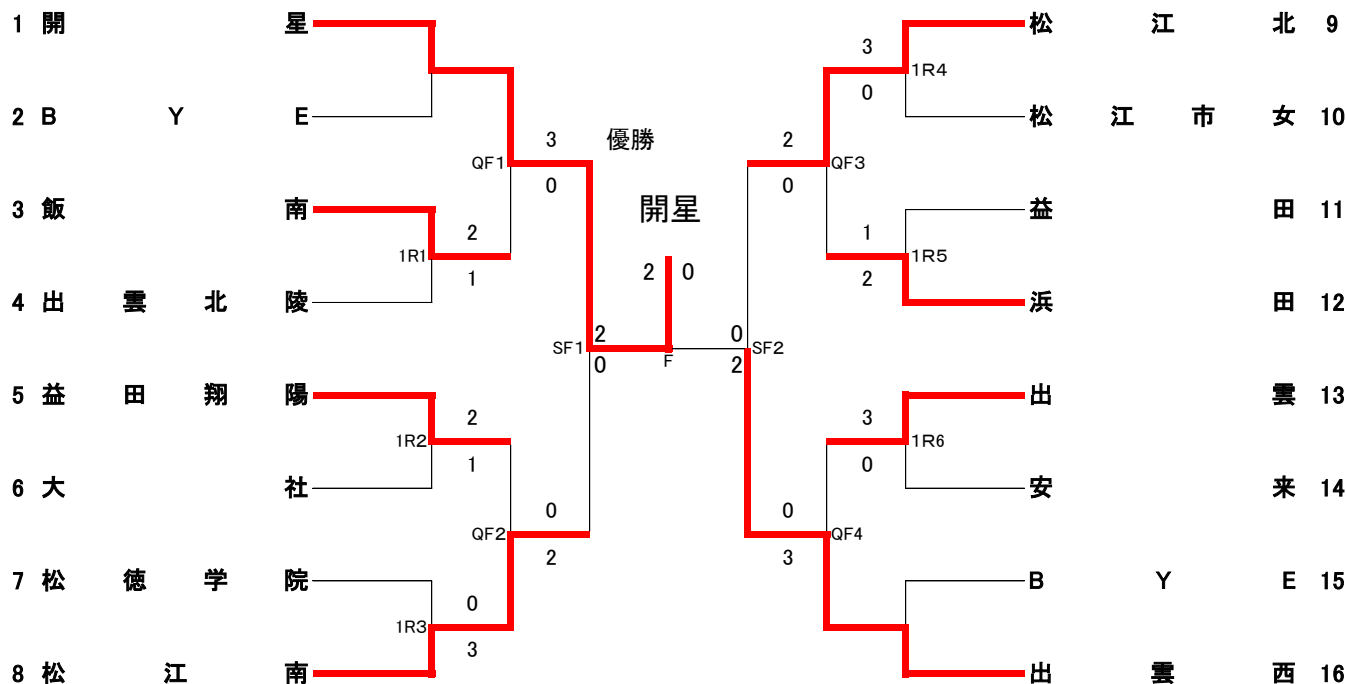

団体の部 女子

1R1	3	飯南	2-1	出雲北陵	4
D		三島 亜美 ② 岡田 和恵 ②	61		飯塚 明日香 ② 服部 朱音 ②
S1		山下 朋恵 ③	63		齋藤 春奈 ②
S2		内藤 千聖 ③	67(4)		福島 有彩 ②
1R2	5	益田翔陽	2-1	大社	6
D		澄川 佳世 ③ 河村 美月 ③	62		藤原 みか ③ 大床 萌 ②
S1		井上 珠奈 ③	46		藤岡 明日香 ③
S2		桑原 春咲 ①	63		梶谷 美湖 ②
1R3	20	松徳学院	0-3	松江南	8
D		室 郁子 ② 佐藤 希帆 ①	16		曾田 紗代 ③ 三町 薫乃 ③
S1		神庭 志保 ③	06		別所 泉 ③
S2		鹿島 萌 ③	06		廣澤 里香 ③
1R4	9	松江北	3-0	松江市女	10
D		深津 里紗 ③ 大谷 友香 ③	63		久保田 知佳 ② 安達 知里 ②
S1		宮廻 里菜 ③	60		松木 彩香 ③
S2		中村 秀香 ③	61		島田 彩乃 ③
1R5	11	益田	1-2	濱田	12
D		田中 怜 ③ 岡本 華歩 ③	16		多岐 直美 ③ 安達 優衣 ③
S1		大庭 若夏子 ③	26		吉原 綾里 ③
S2		伊藤 有理 ③	75		坂野 志帆 ③

1R6	13	出雲	3-0	安来	14
D		上田 陽菜 ① 安部山 未玖 ①	61		実重 友理 ③ 加藤 天音 ②
S1		武田 晴香 ②	60		西田 愛美 ③
S2		足立 瑞稀 ②	61		土居 明日香 ②
QF1	1	開星	3-0	飯南	3
D		大和 里緒 ③ 中西 莉子 ③	61		三島 亜美 ② 岡田 和恵 ②
S1		細木 咲良 ②	60		山下 朋恵 ③
S2		宮内 理瑚 ②	60		内藤 千聖 ③
QF2	5	益田翔陽	0-2	松江南	8
D		井上 珠奈 ③ 合津 春花 ③	26		曾田 紗代 ③ 三町 薫乃 ③
S1		澄川 佳世 ③	53		別所 泉 ③
S2		河村 美月 ③	06		廣澤 里香 ③
QF3	9	松江北	2-0	濱田	12
D		宮廻 里菜 ③ 中村 秀香 ③	66		多岐 直美 ③ 安達 優衣 ③
S1		安村 彩 ②	60		吉原 綾里 ③
S2		大谷 友香 ③	61		坂野 志帆 ③
QF4	13	出雲	0-3	出雲西	16
D		上田 陽菜 ① 安部山 未玖 ①	06		青井 莉子 ③ 本田 真悠 ③
S1		武田 晴香 ②	36		内田 彩絵 ②
S2		足立 瑞稀 ②	16		内藤 結 ②

SF1	1	開星	2-0	松江南	25
D		宮内 理瑚 ② 平林 さち ①	60		別所 泉 ③ 三町 薫乃 ③
S1		細木 咲良 ②	51		廣澤 里香 ③
S2		大和 里緒 ③	60		曾田 紗代 ③
SF2	26	松江北	0-2	出雲西	51
D		宮廻 里菜 ③ 中村 秀香 ③	45		青井 莉子 ③ 本田 真悠 ③
S1		深津 里紗 ③	06		内田 彩絵 ②
S2		安村 彩 ②	36		内藤 結 ②
F	1	開星	2-0	出雲西	51
D		宮内 理瑚 ② 平林 さち ①	81		青井 莉子 ③ 本田 真悠 ③
S1		細木 咲良 ②	80		内田 彩絵 ②
S2		大和 里緒 ③	52		内藤 結 ②
順位	9	松江北	0-2	松江南	8
D		中村 秀香 大谷 友香	46		石倉 樹 ③ 三町 薫乃 ③
S1		宮廻 里菜	45		別所 泉 ③
S2		深津 里紗	06		廣澤 里香 ③
順位	8	松江南	0-2	出雲西	51
D		石倉 樹 ③ 三町 薫乃 ③	18		青井 莉子 ③ 本田 真悠 ③
S1		別所 泉 ③	37		内田 彩絵 ②
S2		廣澤 里香 ③	38		内藤 結 ②

■最終順位

- 1位 開星高校   3位 松江南高校
- 2位 出雲西高校   4位 松江北高校