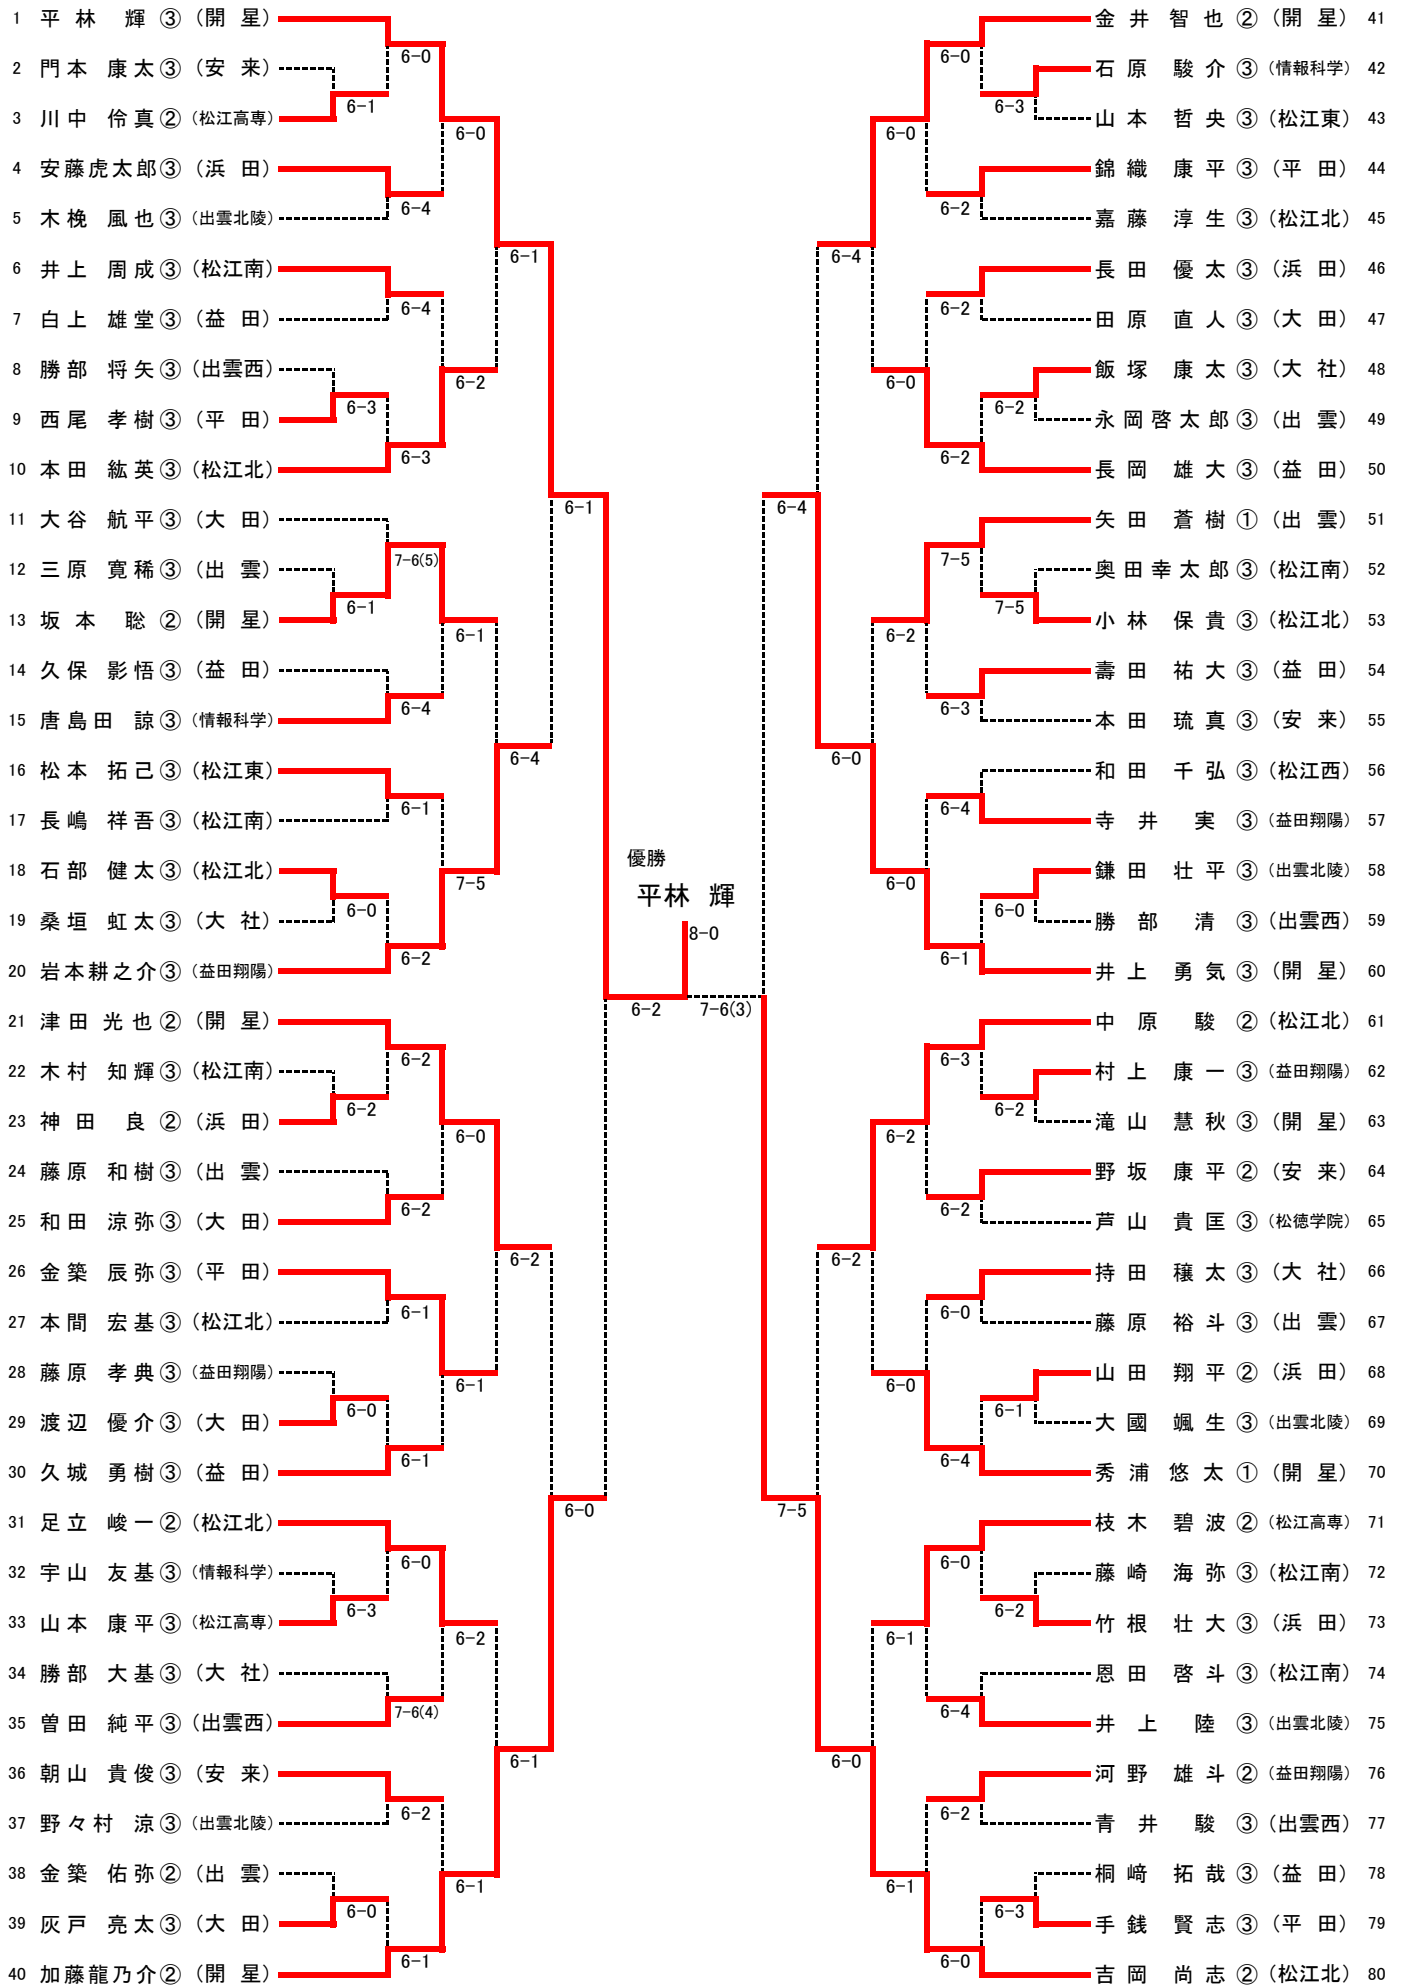

個人の部 男子シングルス