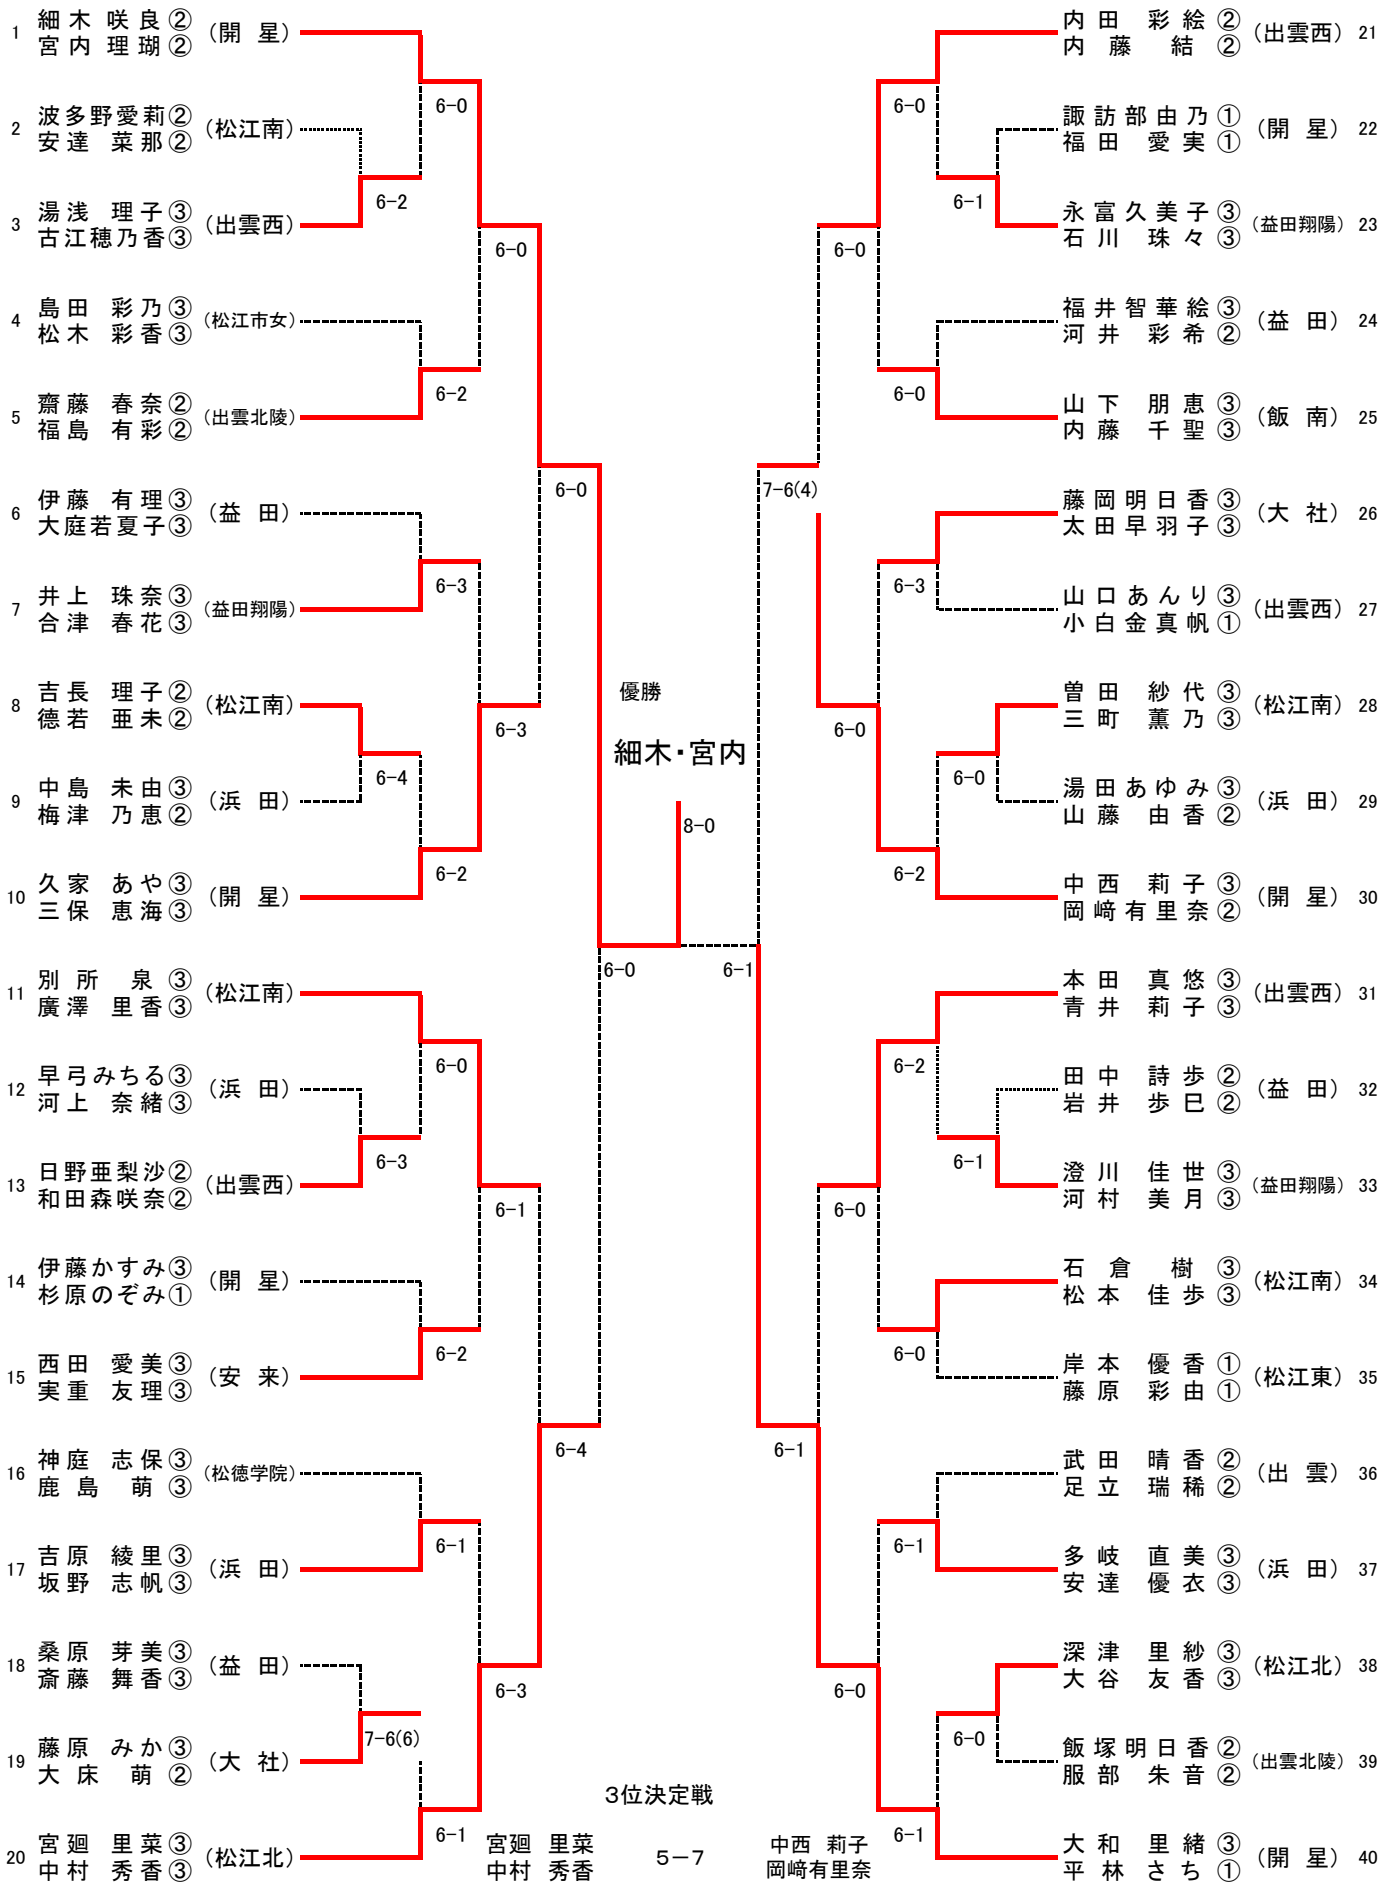

SF1	1	開星	2-0	松江南	25
D		宮内 理瑚 ② 平林 さち ①	60		別所 泉 ③ 三町 薫乃 ③
S1		細木 咲良 ②	51		廣澤 里香 ③
S2		大和 里緒 ③	60		曾田 紗代 ③
SF2	26	松江北	0-2	出雲西	51
D		宮廻 里菜 ③ 中村 秀香 ③	45		青井 莉子 ③ 本田 真悠 ③
S1		深津 里紗 ③	06		内田 彩絵 ②
S2		安村 彩 ②	36		内藤 結 ②
F	1	開星	2-0	出雲西	51
D		宮内 理瑚 ② 平林 さち ①	81		青井 莉子 ③ 本田 真悠 ③
S1		細木 咲良 ②	80		内田 彩絵 ②
S2		大和 里緒 ③	52		内藤 結 ②
順位	9	松江北	0-2	松江南	8
D		中村 秀香 大谷 友香	46		石倉 樹 ③ 三町 薫乃 ③
S1		宮廻 里菜	45		別所 泉 ③
S2		深津 里紗	06		廣澤 里香 ③
順位	8	松江南	0-2	出雲西	51
D		石倉 樹 ③ 三町 薫乃 ③	18		青井 莉子 ③ 本田 真悠 ③
S1		別所 泉 ③	37		内田 彩絵 ②
S2		廣澤 里香 ③	38		内藤 結 ②

■最終順位

- 1位 開星高校 3位 松江南高校
- 2位 出雲西高校 4位 松江北高校

個人の部 男子シングルス

個人の部 男子ダブルス

個人の部 女子シングルス

個人の部 女子ダブルス

男子総合

学校名	団体	ダブルス	シングルス	合計	順位	得点
開星	32	25	30	87	1	22
松江北	16	8	12	36	2	18
益田	8		1	9	3	14
浜田	8			8	4	10
出雲	4		1	5	5	7
松江高専	4		1	5	5	7
大社	4			4	7	3
大田	4			4	7	3
益田翔陽		1	2	3		
平田		1	1	2		
松江南		1		1		