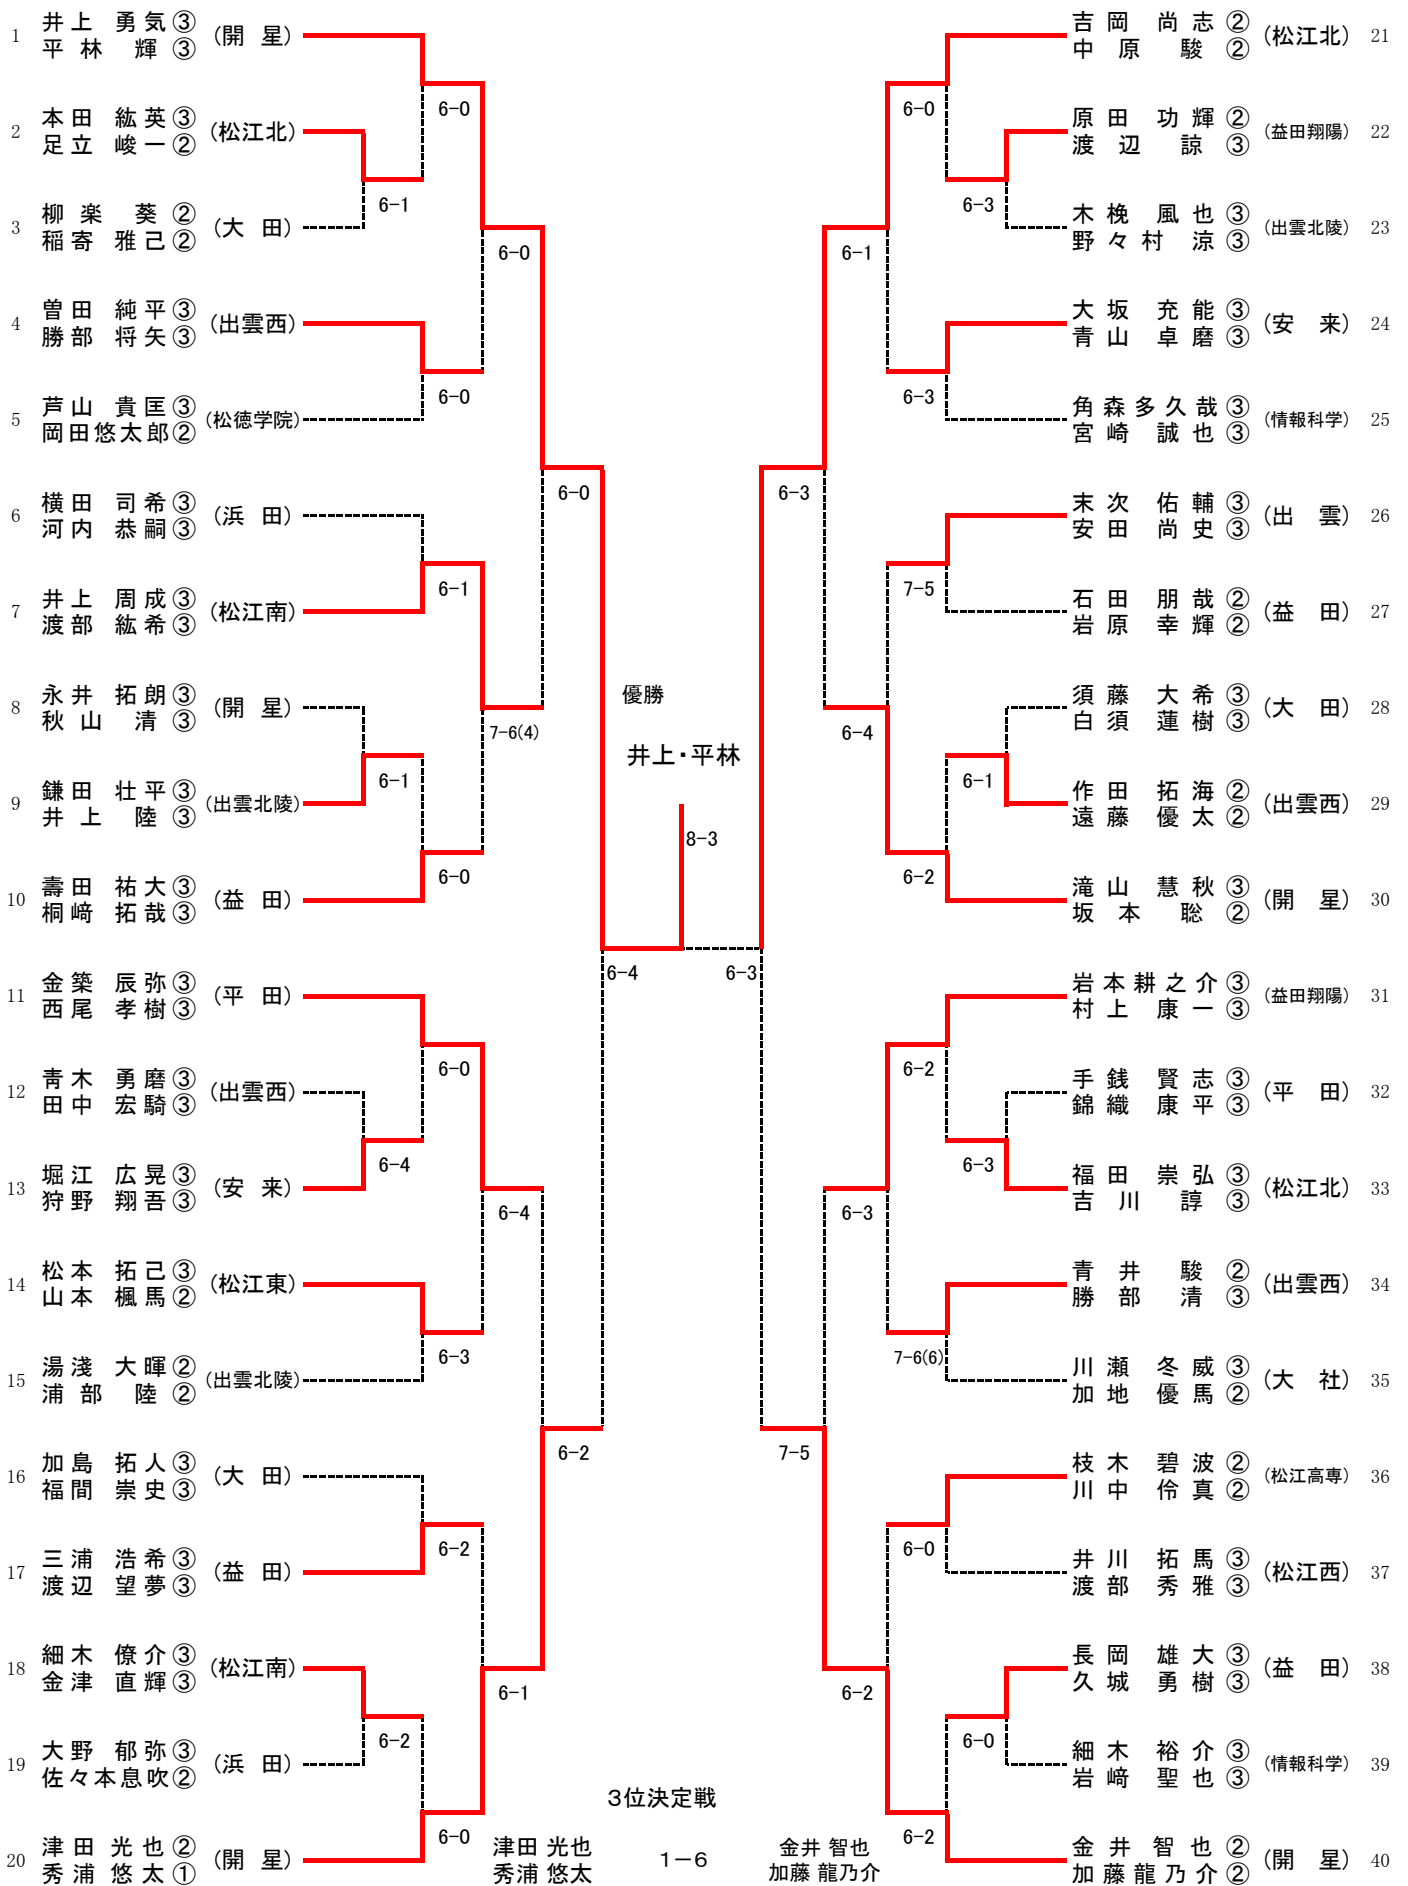

SF1	1	開星	2-0	松江南	25
D		宮内 理瑚 ② 平林 さち ①	60		別所 泉 ③ 三町 薫乃 ③
S1		細木 咲良 ②	51		廣澤 里香 ③
S2		大和 里緒 ③	60		曾田 紗代 ③
SF2	26	松江北	0-2	出雲西	51
D		宮廻 里菜 ③ 中村 秀香 ③	45		青井 莉子 ③ 本田 真悠 ③
S1		深津 里紗 ③	06		内田 彩絵 ②
S2		安村 彩 ②	36		内藤 結 ②
F	1	開星	2-0	出雲西	51
D		宮内 理瑚 ② 平林 さち ①	81		青井 莉子 ③ 本田 真悠 ③
S1		細木 咲良 ②	80		内田 彩絵 ②
S2		大和 里緒 ③	52		内藤 結 ②
順位	9	松江北	0-2	松江南	8
D		中村 秀香 大谷 友香	46		石倉 樹 ③ 三町 薫乃 ③
S1		宮廻 里菜	45		別所 泉 ③
S2		深津 里紗	06		廣澤 里香 ③
順位	8	松江南	0-2	出雲西	51
D		石倉 樹 ③ 三町 薫乃 ③	18		青井 莉子 ③ 本田 真悠 ③
S1		別所 泉 ③	37		内田 彩絵 ②
S2		廣澤 里香 ③	38		内藤 結 ②

■最終順位

- 1位 開星高校 3位 松江南高校
- 2位 出雲西高校 4位 松江北高校

個人の部 男子シングルス

個人の部 男子ダブルス

個人の部 女子シングルス

個人の部 女子ダブルス

男子総合

学校名	団体	ダブルス	シングルス	合計	順位	得点
開星	32	25	30	87	1	22
松江北	16	8	12	36	2	18
益田	8		1	9	3	14
浜田	8			8	4	10
出雲	4		1	5	5	7
松江高専	4		1	5	5	7
大社	4			4	7	3
大田	4			4	7	3
益田翔陽		1	2	3		
平田		1	1	2		
松江南		1		1		