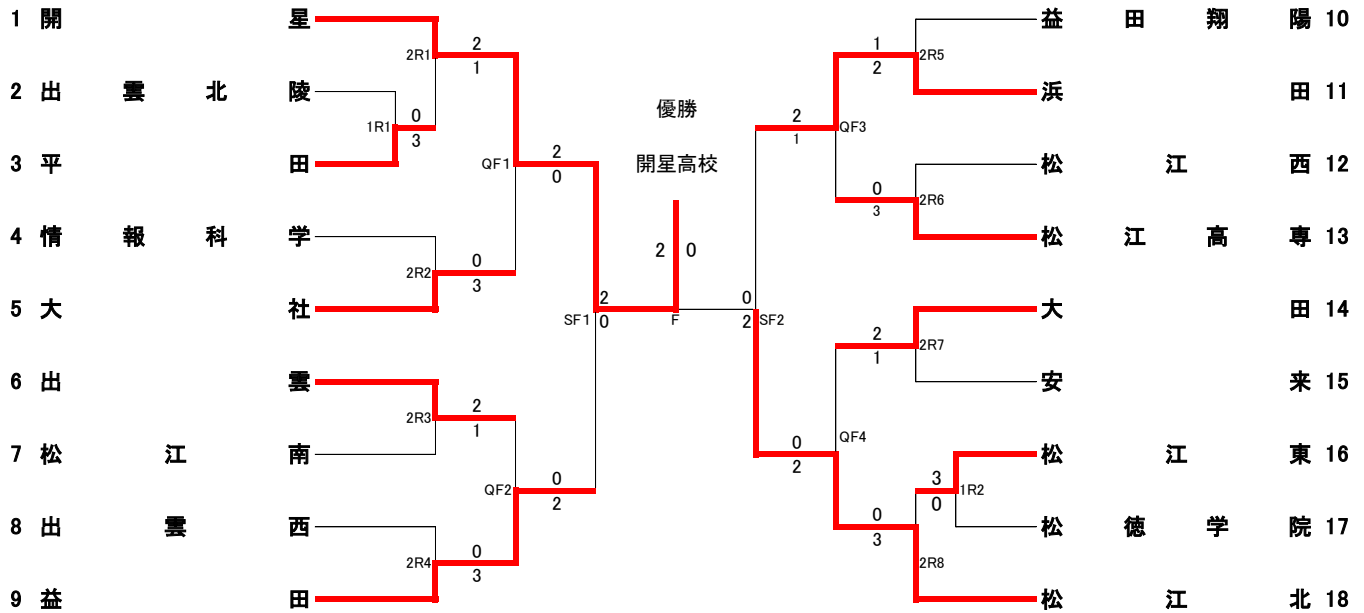

団体の部 男子

1R1	2	出雲北陵	0-3	平田	3
D		湯浅 大暉 ② 浦部 陸 ②	26	金築 辰弥 ③ 西尾 孝樹 ③	
S1		井上 陸 ③	16	手銭 賢志 ③	
S2		鎌田 壮平 ③	46	錦織 康平 ③	
1R2	16	松江東	3-0	松徳学院	17
D		長谷 健 ① 井上 和道 ②	60	岡田 悠太郎 ② 木村 甲 ②	
S1		松本 拓己 ③	60	芦山 貴匡 ③	
S2		山本 楓馬 ②	60		
2R1	1	開星	2-1	平田	3
D		加藤 龍乃介 ② 津田 光也 ②	61	手銭 賢志 ③ 錦織 康平 ③	
S1		金井 智也 ②	67(5)	金築 辰弥 ③	
S2		井上 勇氣 ③	60	西尾 孝樹 ③	
2R2	4	情報科学	0-3	大社	5
D		角森 多久哉 ③ 宮崎 誠也 ③	16	加地 優馬 ② 川瀬 冬威 ③	
S1		唐島田 諒 ③	46	持田 穰太 ③	
S2		石原 駿介 ③	06	飯塚 康太 ③	
2R3	6	出雲	2-1	松江南	7
D		末次 佑輔 ③ 安田 尚史 ③	62	渡部 紘希 ③ 細木 僚介 ③	
S1		矢田 蒼樹 ①	62	井上 周成 ③	
S2		金築 佑弥 ②	67(5)	井上 翔太 ②	
2R4	8	出雲西	0-3	益田	9
D		青井 駿 ③ 勝部 清 ③	16	桐崎 拓哉 ③ 壽田 祐大 ③	
S1		曾田 純平 ③	16	長岡 雄大 ③	
S2		勝部 将矢 ③	46	久城 勇樹 ③	
2R5	10	益田翔陽	1-2	浜田	11
D		村上 康一 ③ 石田 弘夢 ②	26	山田 翔平 ② 安藤 虎太郎 ③	
S1		岩本 耕之介 ③	75	長田 優太 ③	
S2		河野 雄斗 ②	26	神田 良 ②	

2R6	12	松江西	0-3	松江高専	13
D		井川 拓馬 ③ 恩田 颯太 ②	26	杉井 優希 ③ 栗谷 拓人 ③	
S1		和田 千弘 ③	06	枝木 碧波 ②	
S2		渡部 秀雄 ②	16	山本 康平 ③	
2R7	14	大田	2-1	安来	15
D		渡辺 優介 ③ 和田 涼弥 ③	26	本田 琉真 ③ 野坂 康平 ②	
S1		大谷 航平 ③	64	朝山 貴俊 ③	
S2		灰戸 亮太 ③	61	大坂 充能 ③	
2R8	16	松江東	0-3	松江北	18
D		長谷 健 ① 井上 和道 ②	26	足立 峻一 ② 福田 崇弘 ③	
S1		吉田 拓生 ②	16	吉岡 尚志 ②	
S2		松本 拓己 ③	46	中原 駿 ②	
QF1	1	開星	2-0	大社	5
D		平林 輝 ③ 井上 勇氣 ③	60	加地 優馬 ② 川瀬 冬威 ③	
S1		加藤 龍乃介 ②	63	持田 穰太 ③	
S2		津田 光也 ②	00	飯塚 康太 ③	
QF2	6	出雲	0-2	益田	9
D		末次 佑輔 ③ 安田 尚史 ③	16	桐崎 拓哉 ③ 壽田 祐大 ③	
S1		矢田 蒼樹 ①	06	長岡 雄大 ③	
S2		金築 佑弥 ②	00	久城 勇樹 ③	
QF3	11	浜田	2-1	松江高専	13
D		山田 翔平 ② 安藤 虎太郎 ③	62	杉井 優希 ③ 栗谷 拓人 ③	
S1		長田 優太 ③	16	枝木 碧波 ②	
S2		神田 良 ②	63	山本 康平 ③	
QF4	14	大田	0-2	松江北	18
D		灰戸 亮太 ③ 和田 涼弥 ③	36	本田 紘英 ③ 足立 峻一 ②	
S1		大谷 航平 ③	06	吉岡 尚志 ②	
S2		渡辺 優介 ③	00	中原 駿 ②	