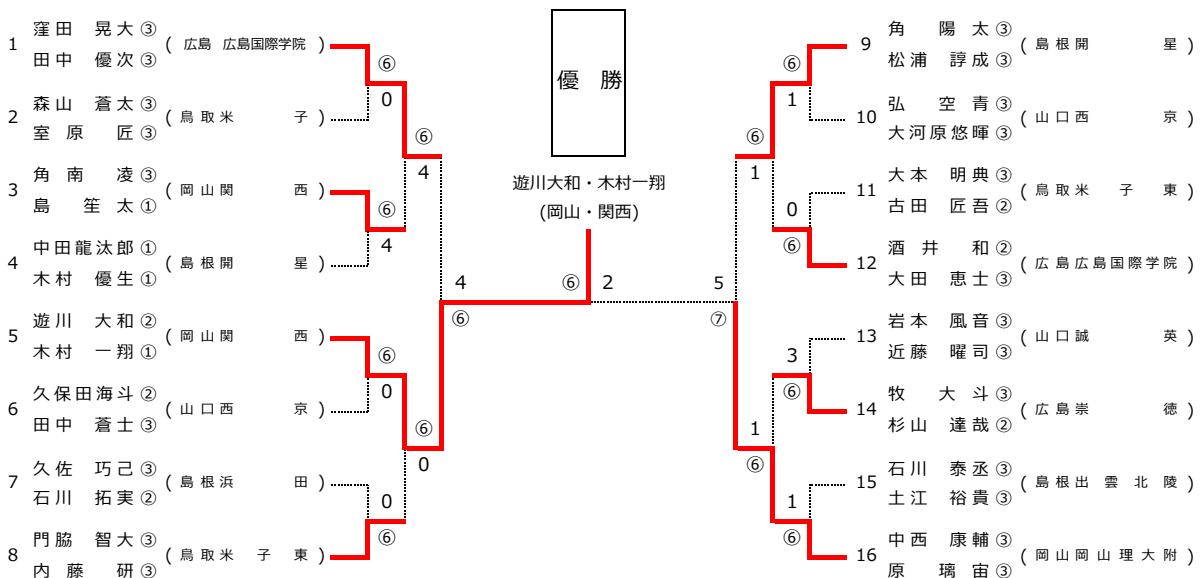

第62回 中国高等学校テニス選手権大会

男子シングルス

男子ダブルス