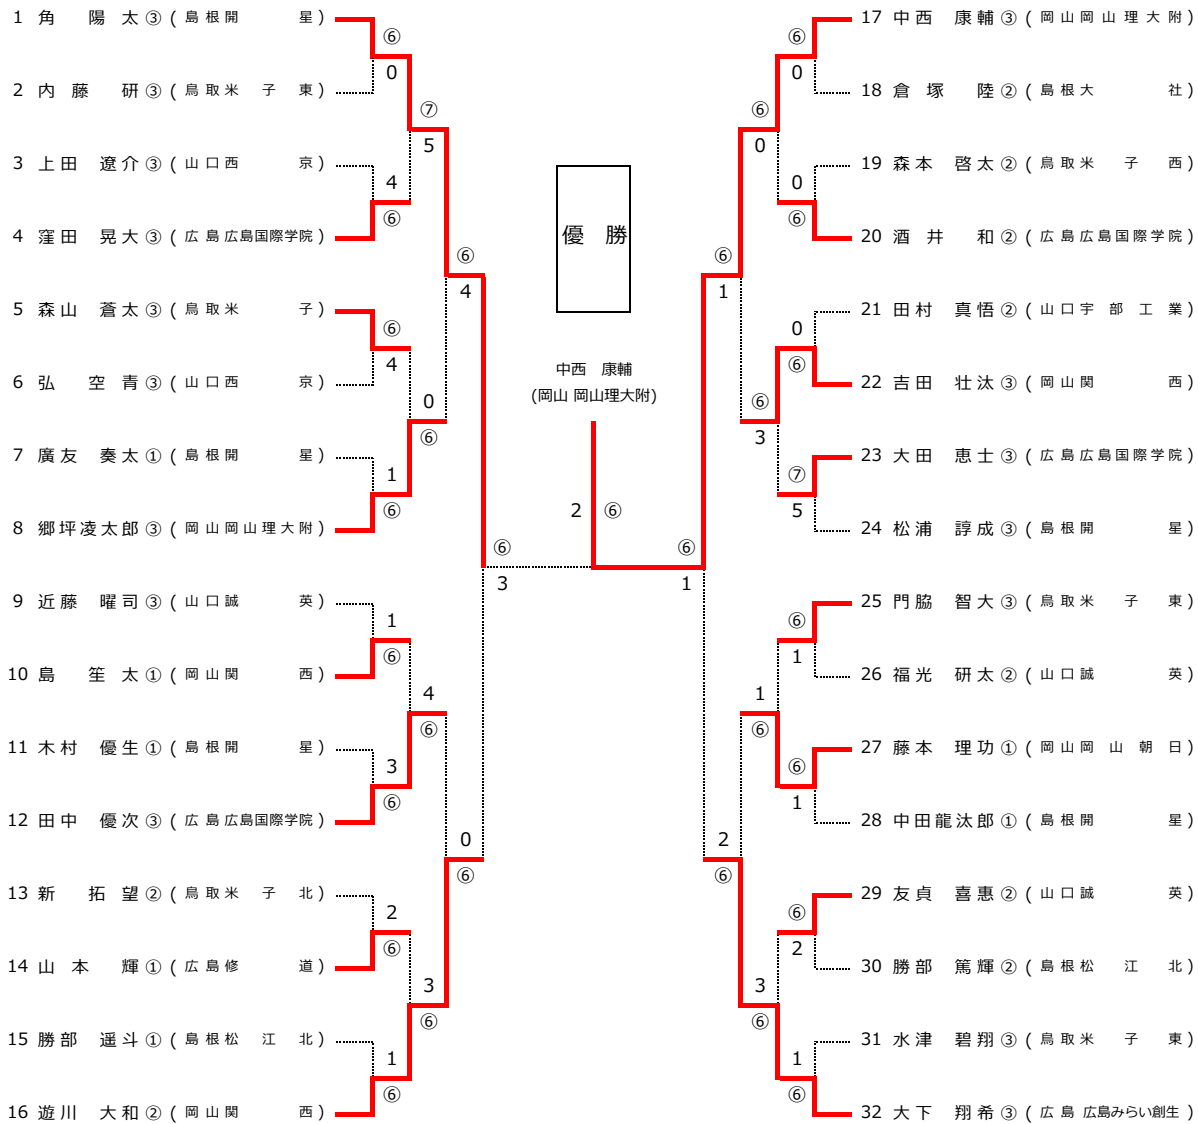

第62回 中国高等学校テニス選手権大会

男子シングルス